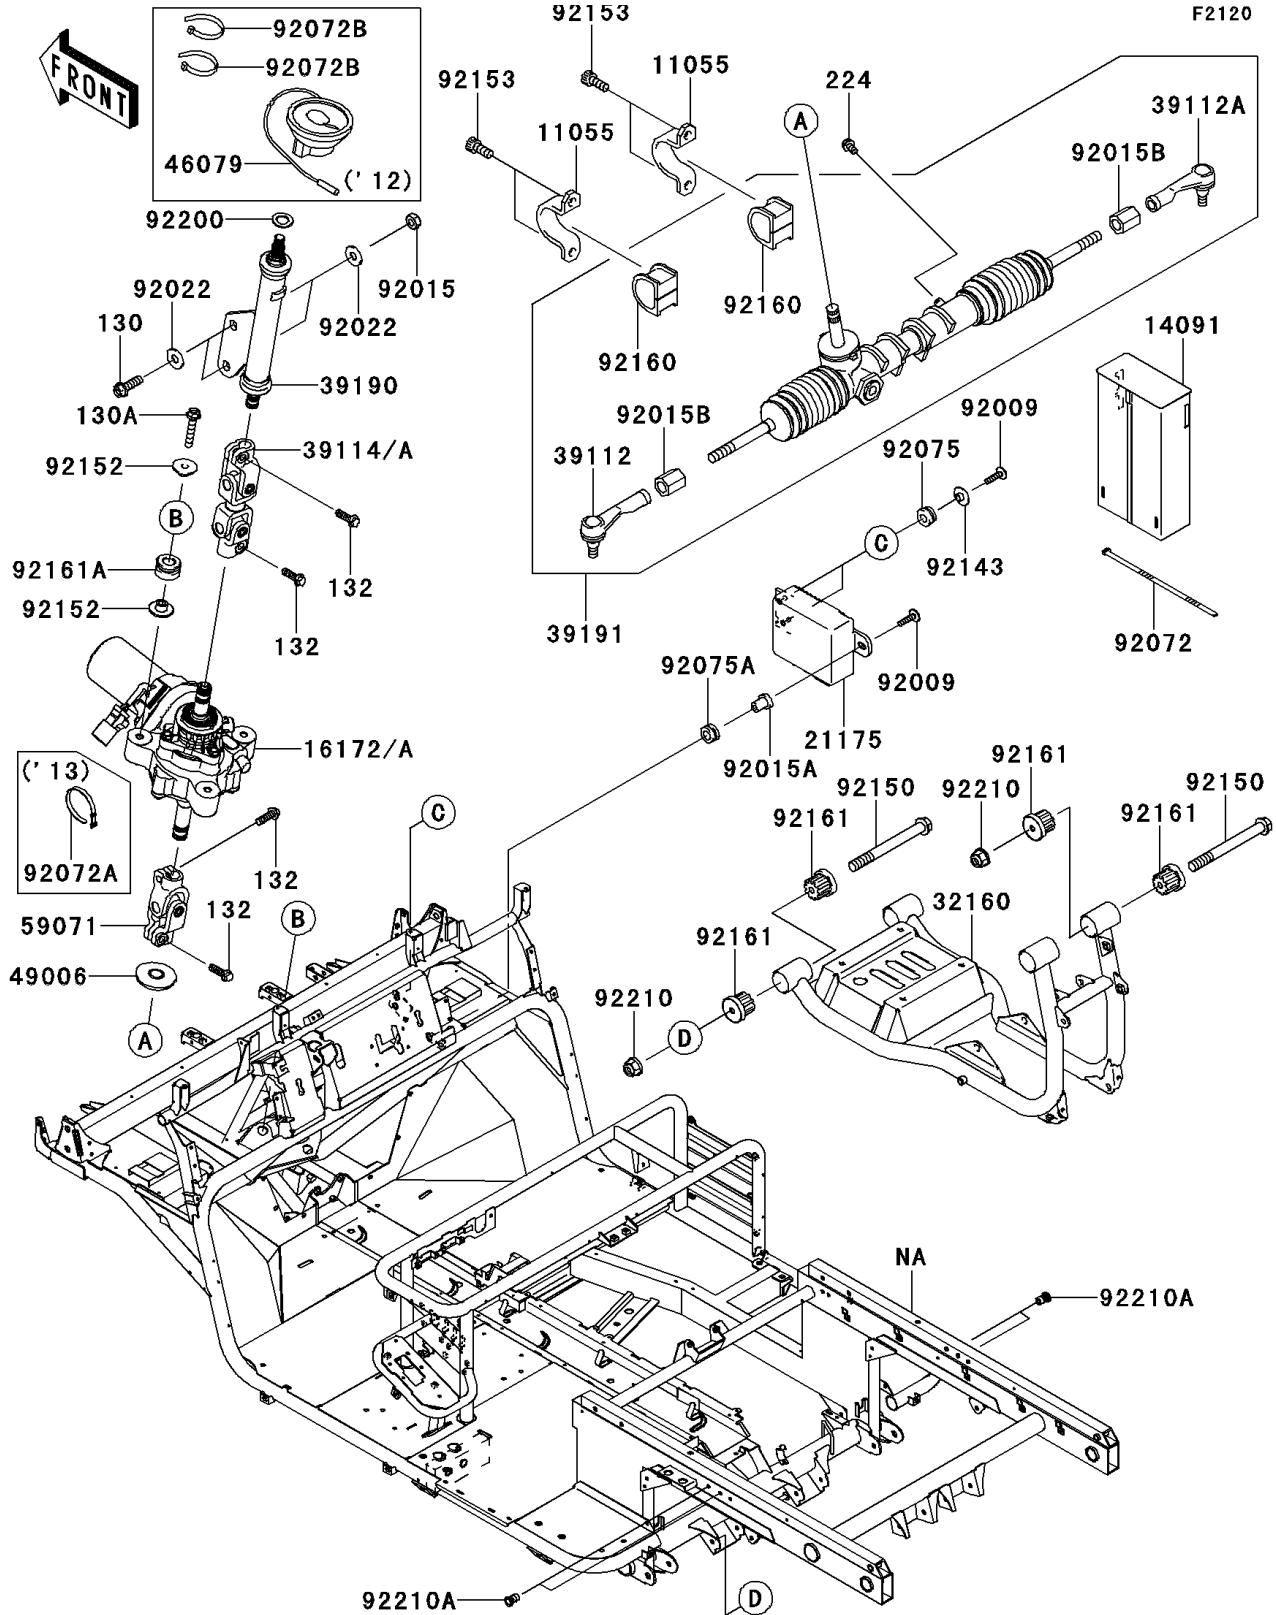

2013 Mule 4010 Trans4x4

PARTS DIAGRAM

Frame

2013 Mule 4010 Trans4x4

PARTS LIST

Frame

ITEM NAME

PART NUMBER

QUANTITY
