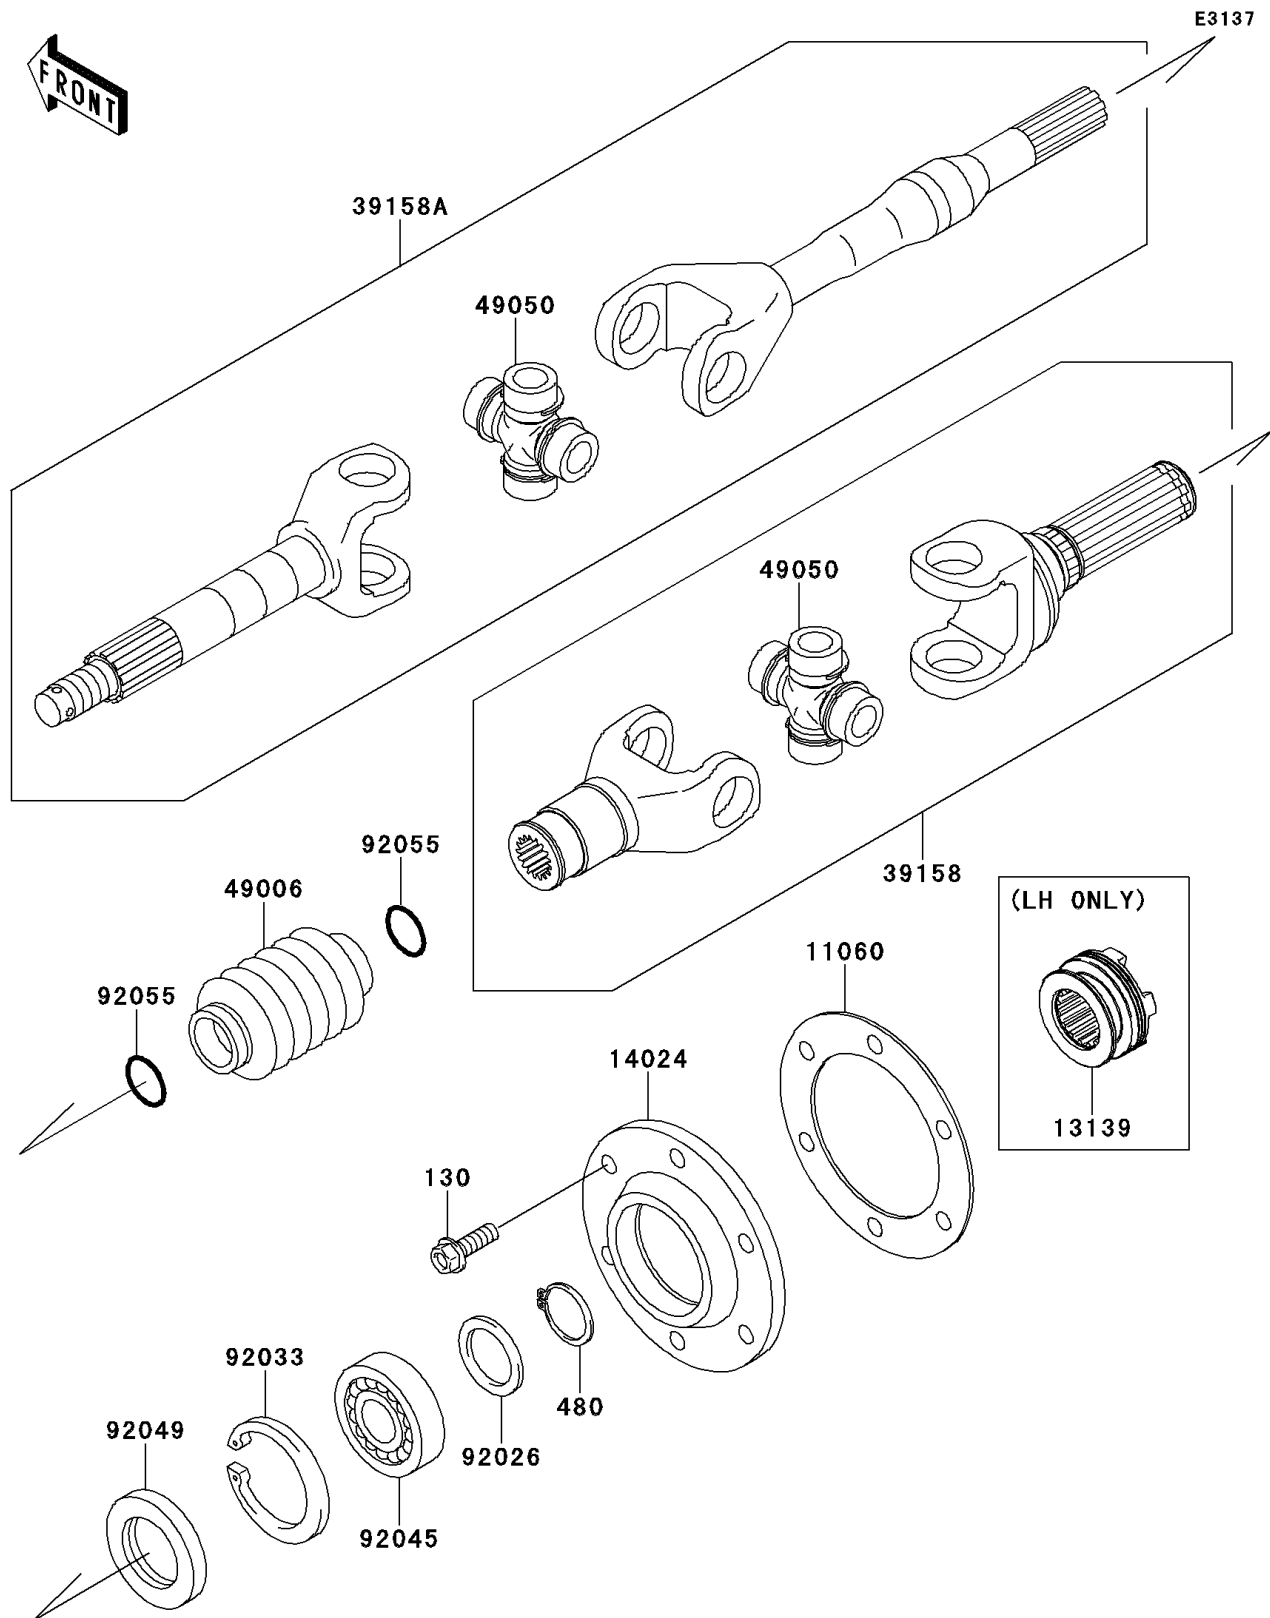

2012 Mule 4010 Trans4x4

PARTS DIAGRAM

Drive Shaft-Rear

2012 Mule 4010 Trans4x4

PARTS LIST

Drive Shaft-Rear

ITEM NAME	PART NUMBER	QUANTITY
-----------	-------------	----------
