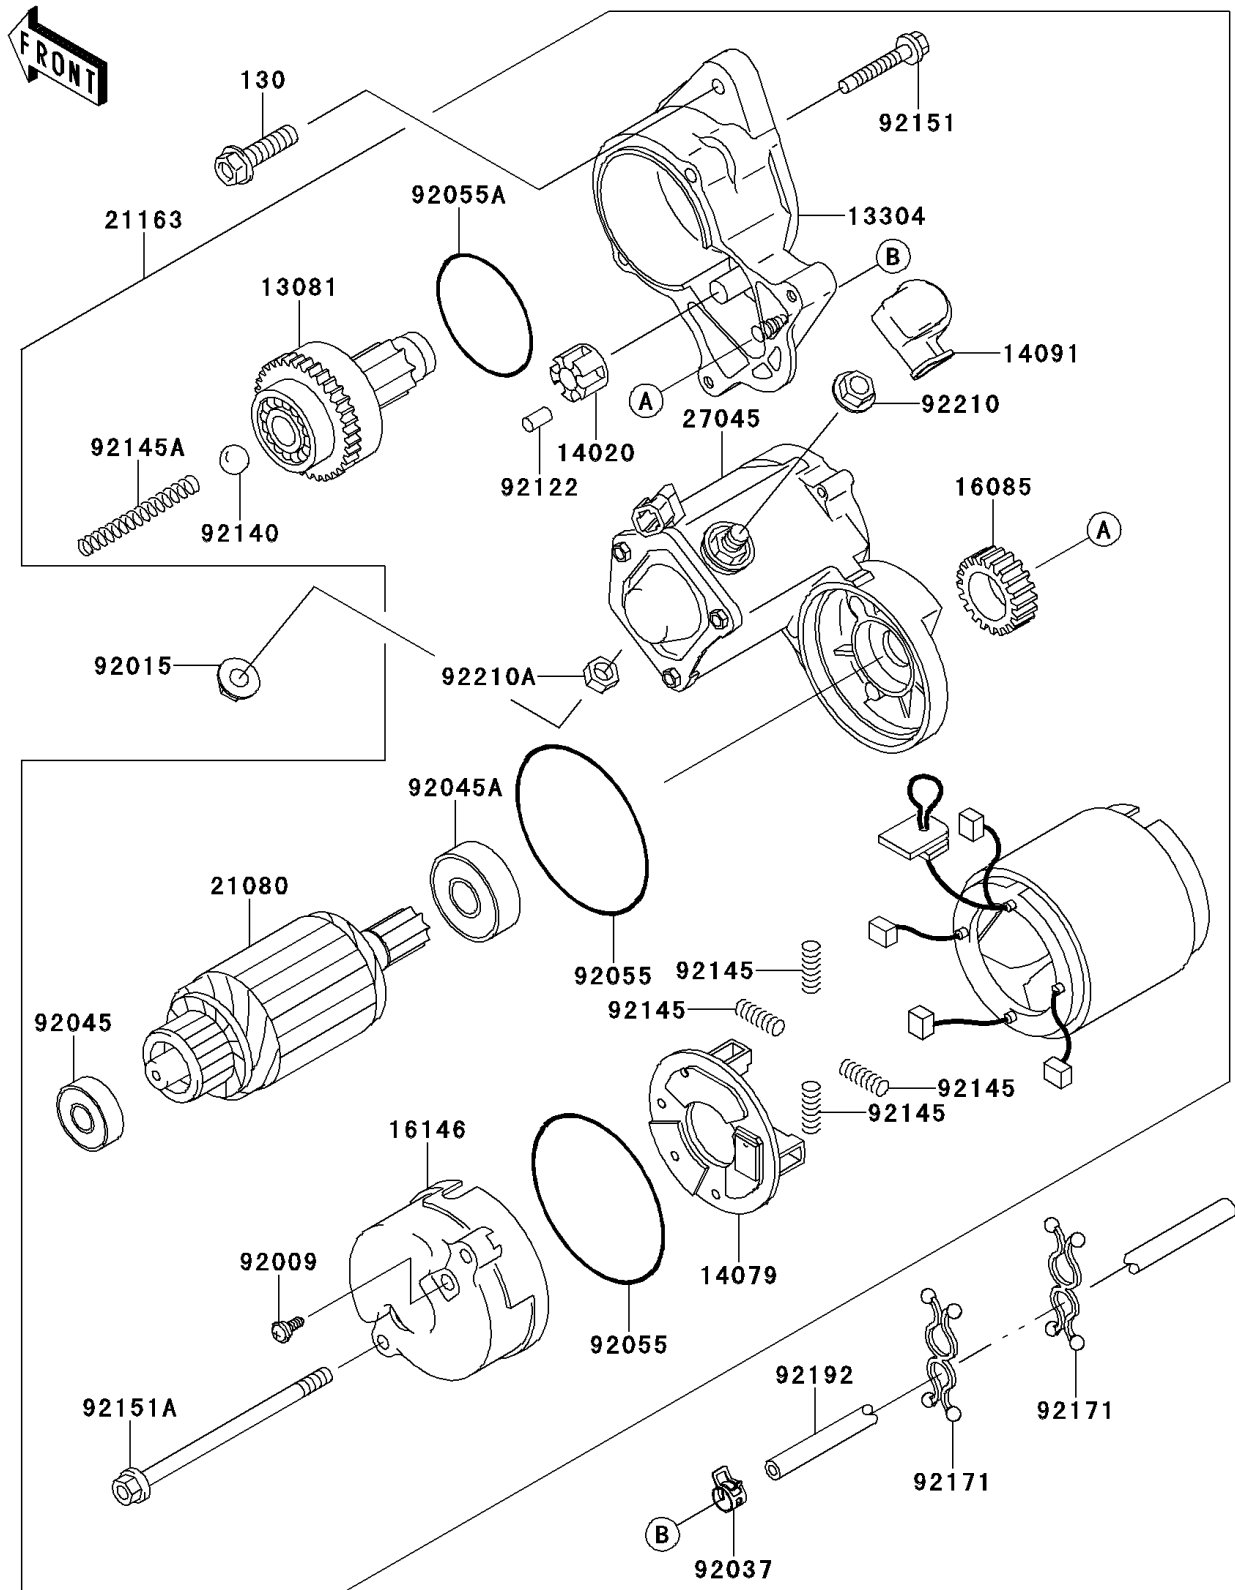

2013 Mule 4010 Trans4x4

PARTS DIAGRAM

Starter Motor

E1840

2013 Mule 4010 Trans4x4

PARTS LIST

Starter Motor

ITEM NAME

PART NUMBER

QUANTITY
