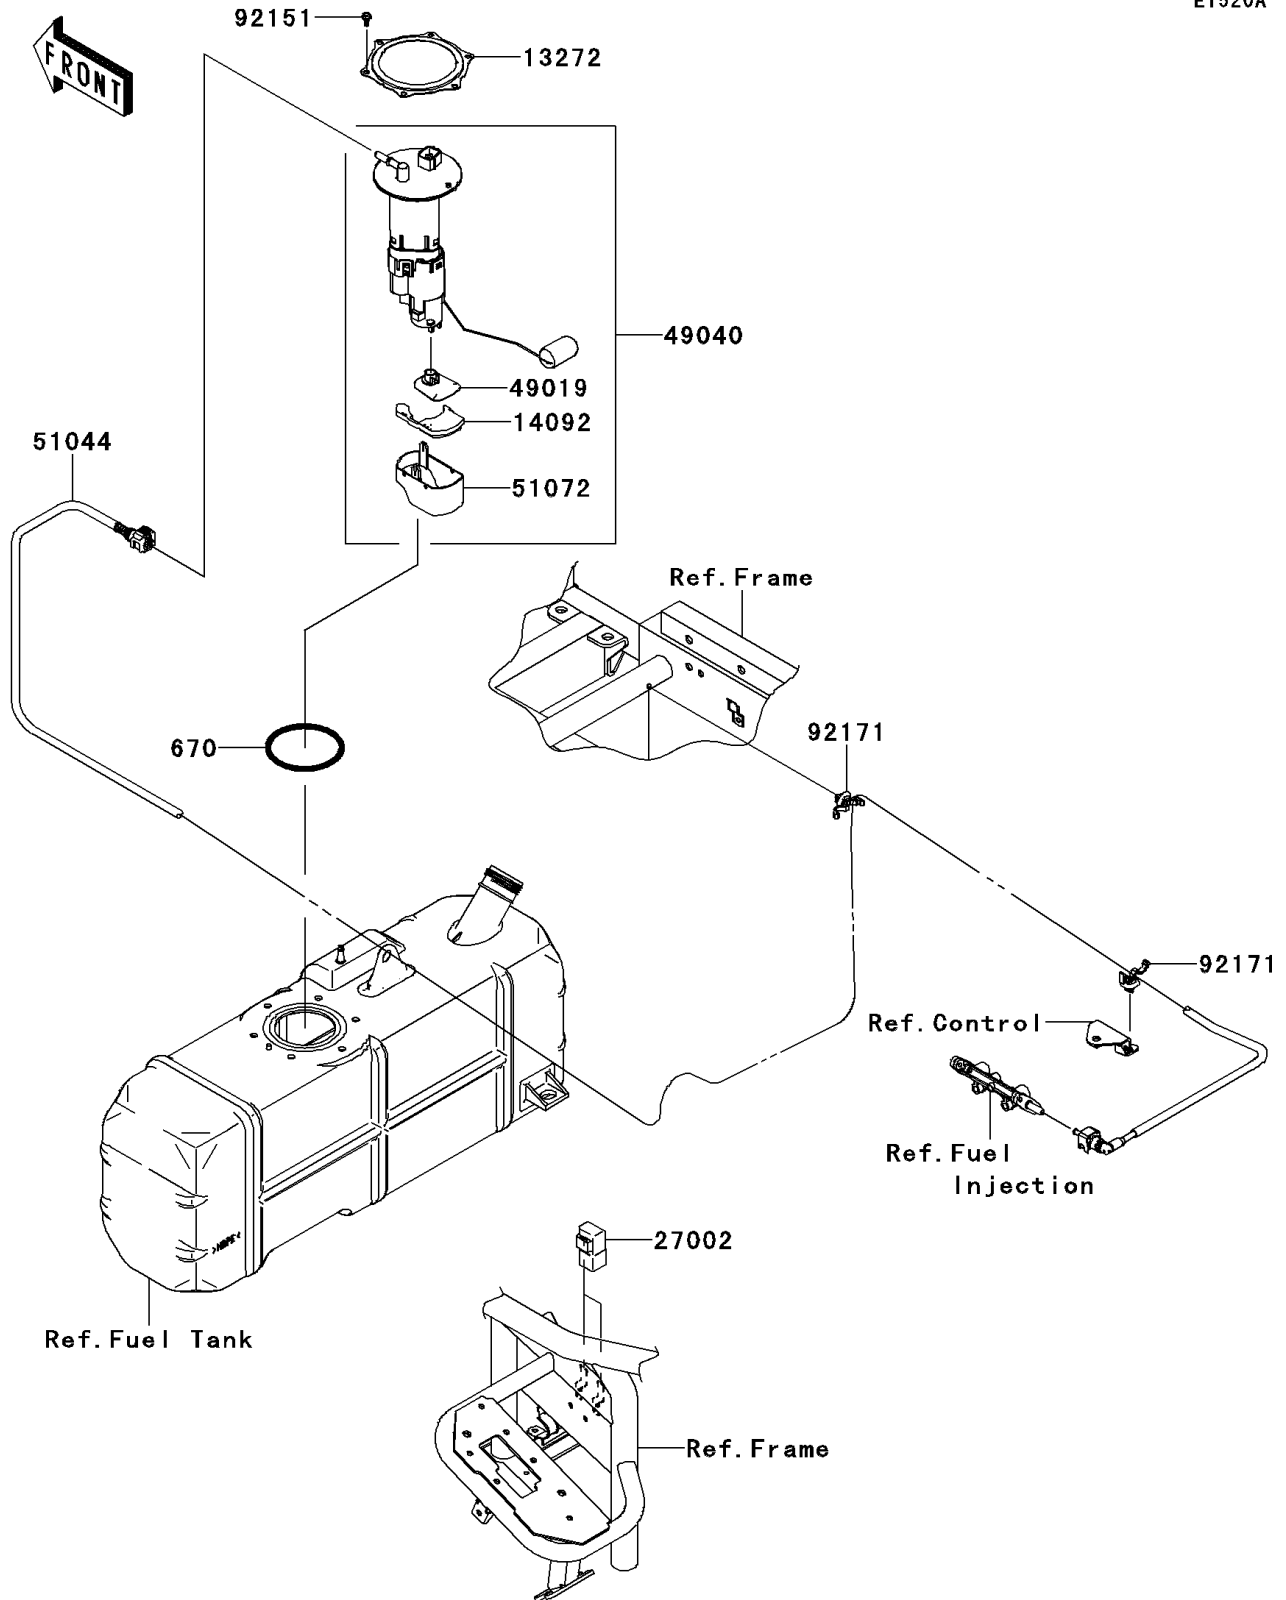

2013 Mule 4010 Trans4x4

PARTS DIAGRAM

Fuel Pump(RDF/RDFA)

E1520A

2013 Mule 4010 Trans4x4

PARTS LIST

Fuel Pump(RDF/RDFA)

ITEM NAME

PART NUMBER

QUANTITY
