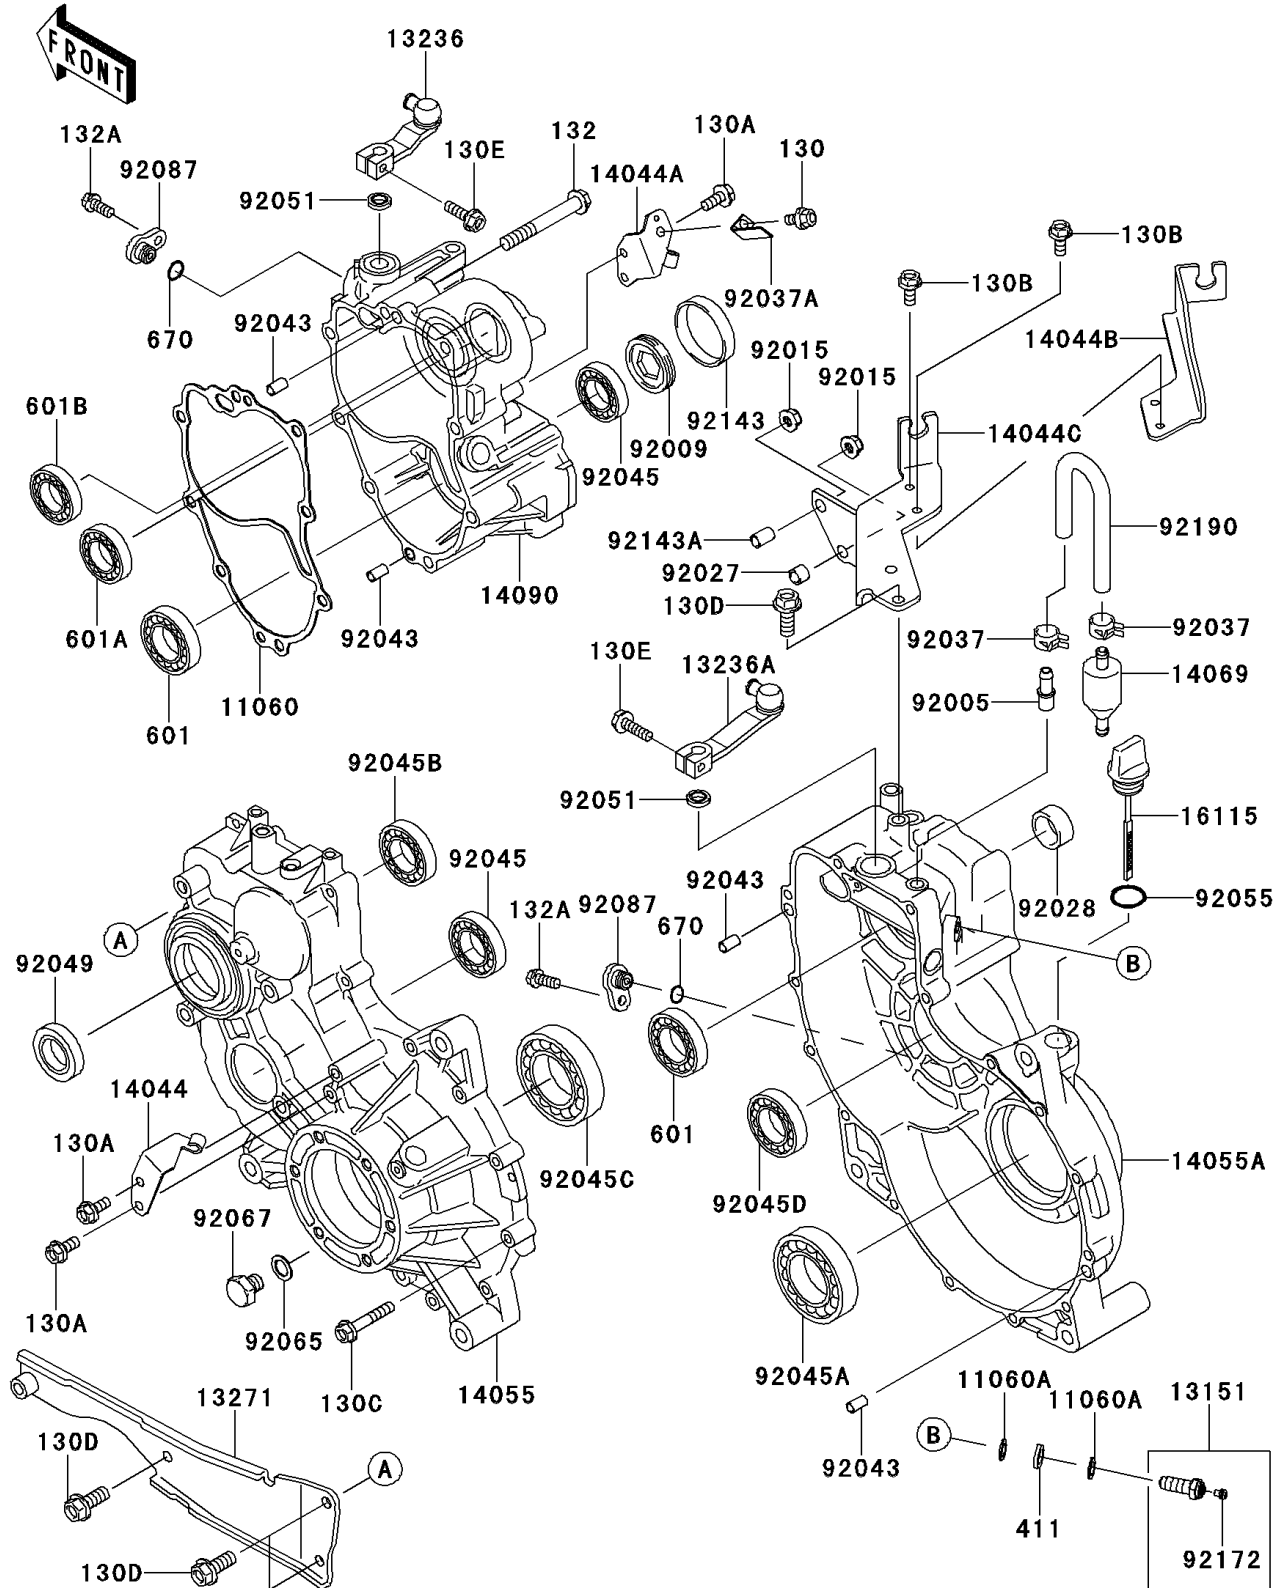

2013 Mule 4010 Trans4x4

PARTS DIAGRAM

Gear Box

E1450

2013 Mule 4010 Trans4x4

PARTS LIST

Gear Box

ITEM NAME

PART NUMBER

QUANTITY
