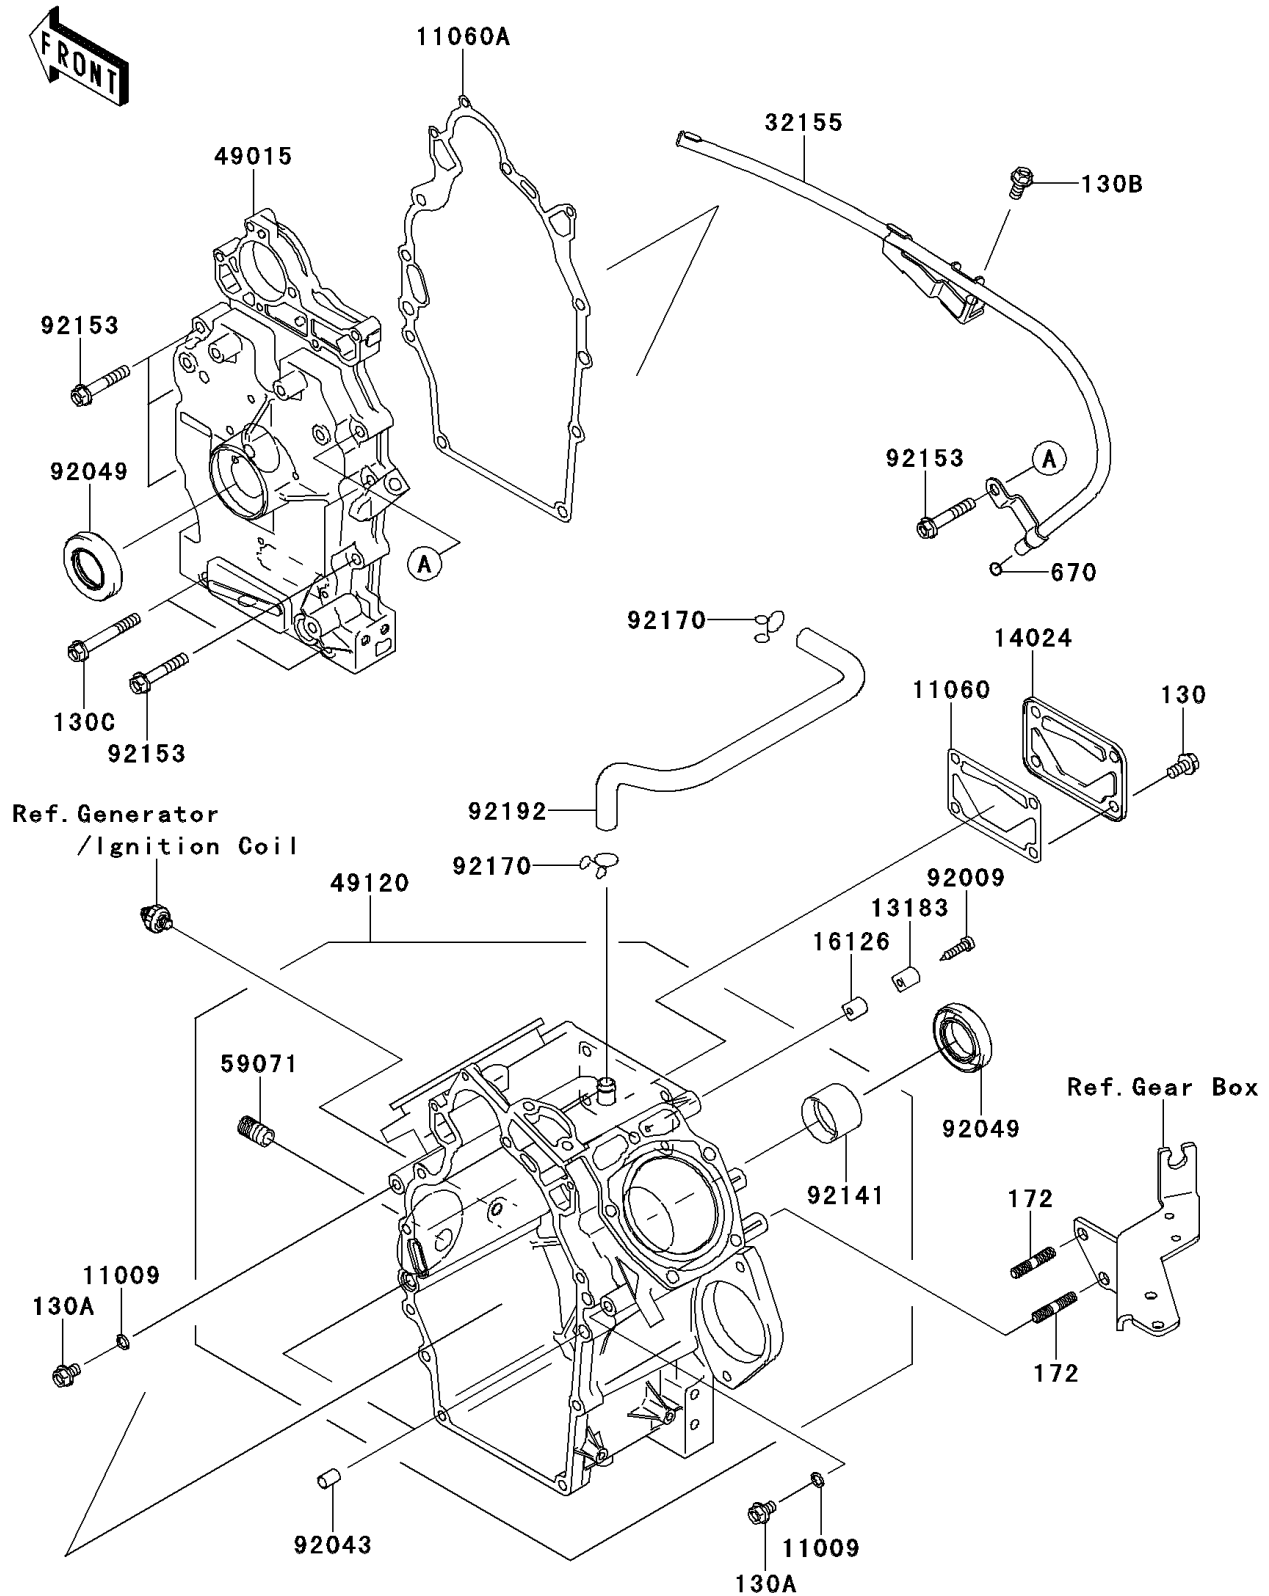

2013 Mule 4010 Trans4x4

PARTS DIAGRAM

Crankcase

E1411

2013 Mule 4010 Trans4x4

PARTS LIST

Crankcase

ITEM NAME

PART NUMBER

QUANTITY
