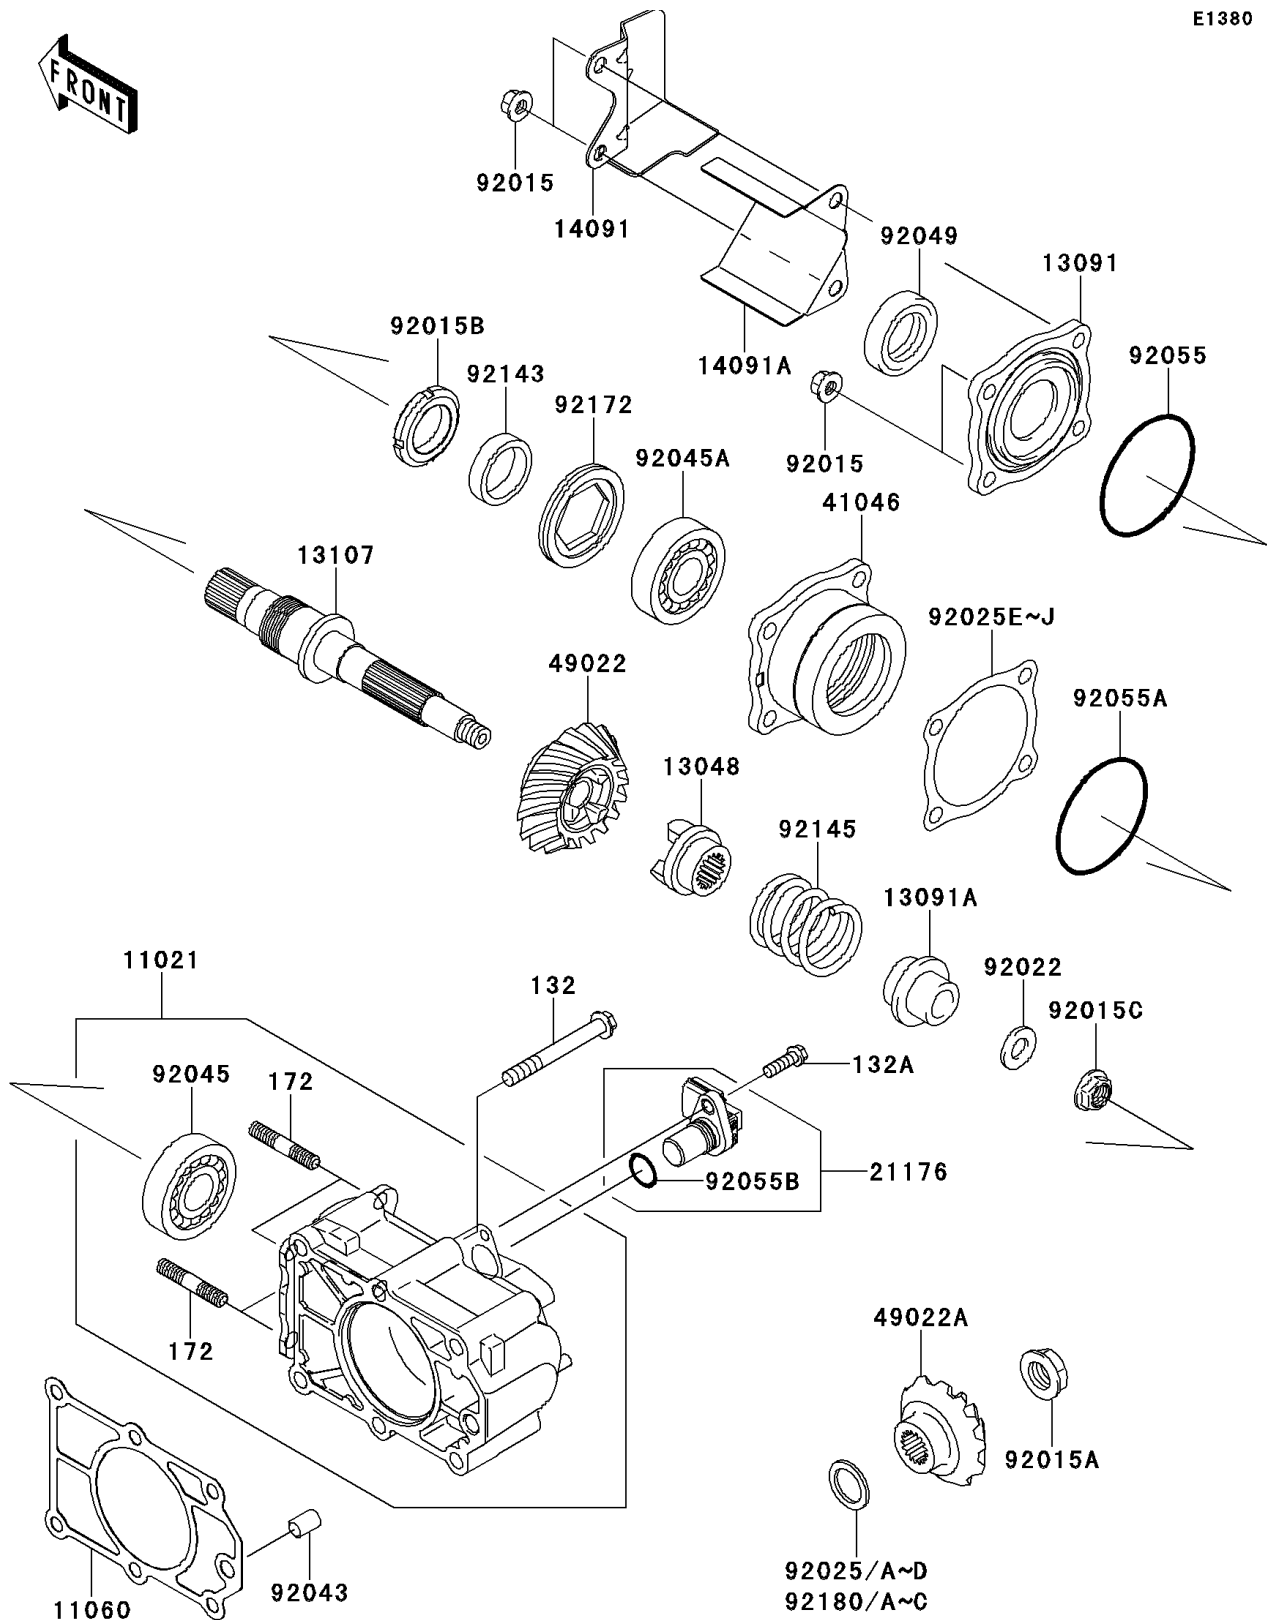

2013 Mule 4010 Trans4x4

PARTS DIAGRAM

Bevel Gear Case

2013 Mule 4010 Trans4x4

PARTS LIST

Bevel Gear Case

ITEM NAME

PART NUMBER

QUANTITY
