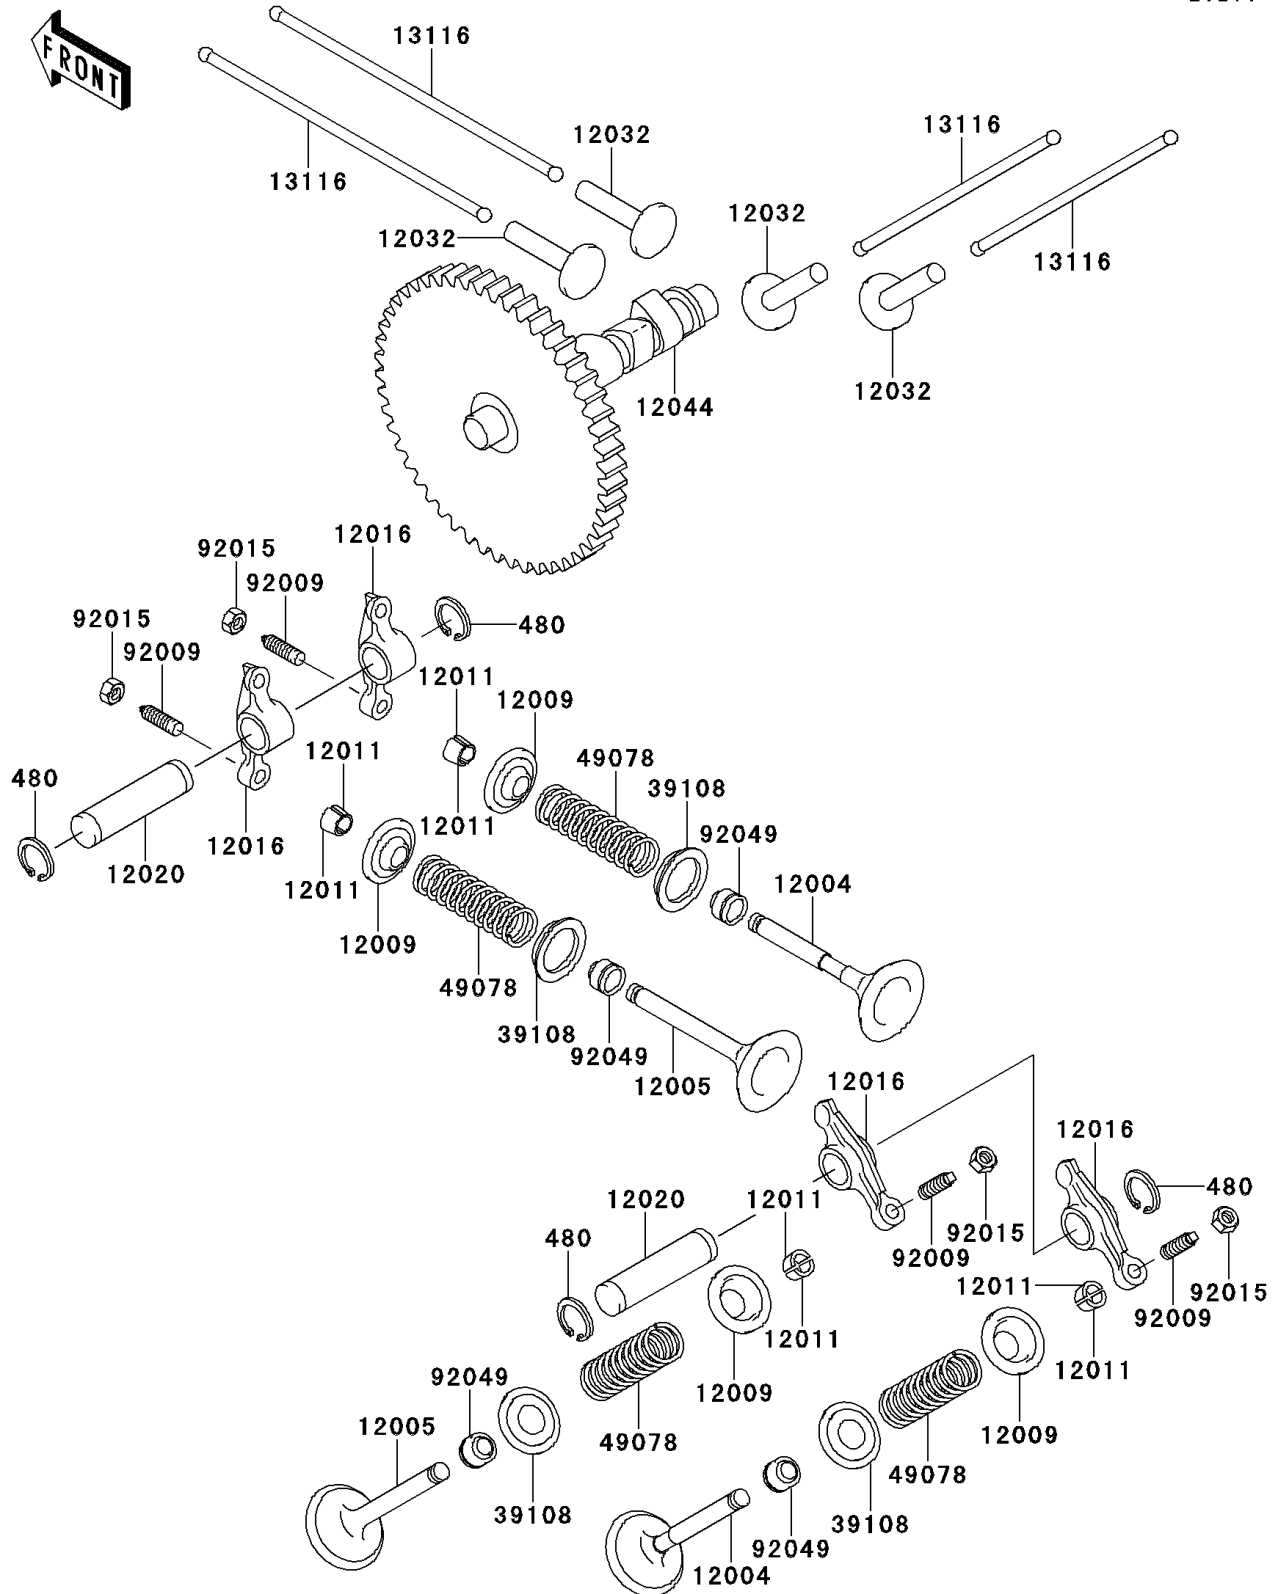

# 2013 Mule 4010 Trans4x4

## PARTS DIAGRAM

### Valve(s)/Camshaft(s)

E1211

## PARTS LIST

Valve(s)/Camshaft(s)

**ITEM NAME**

**PART NUMBER**

**QUANTITY**

---