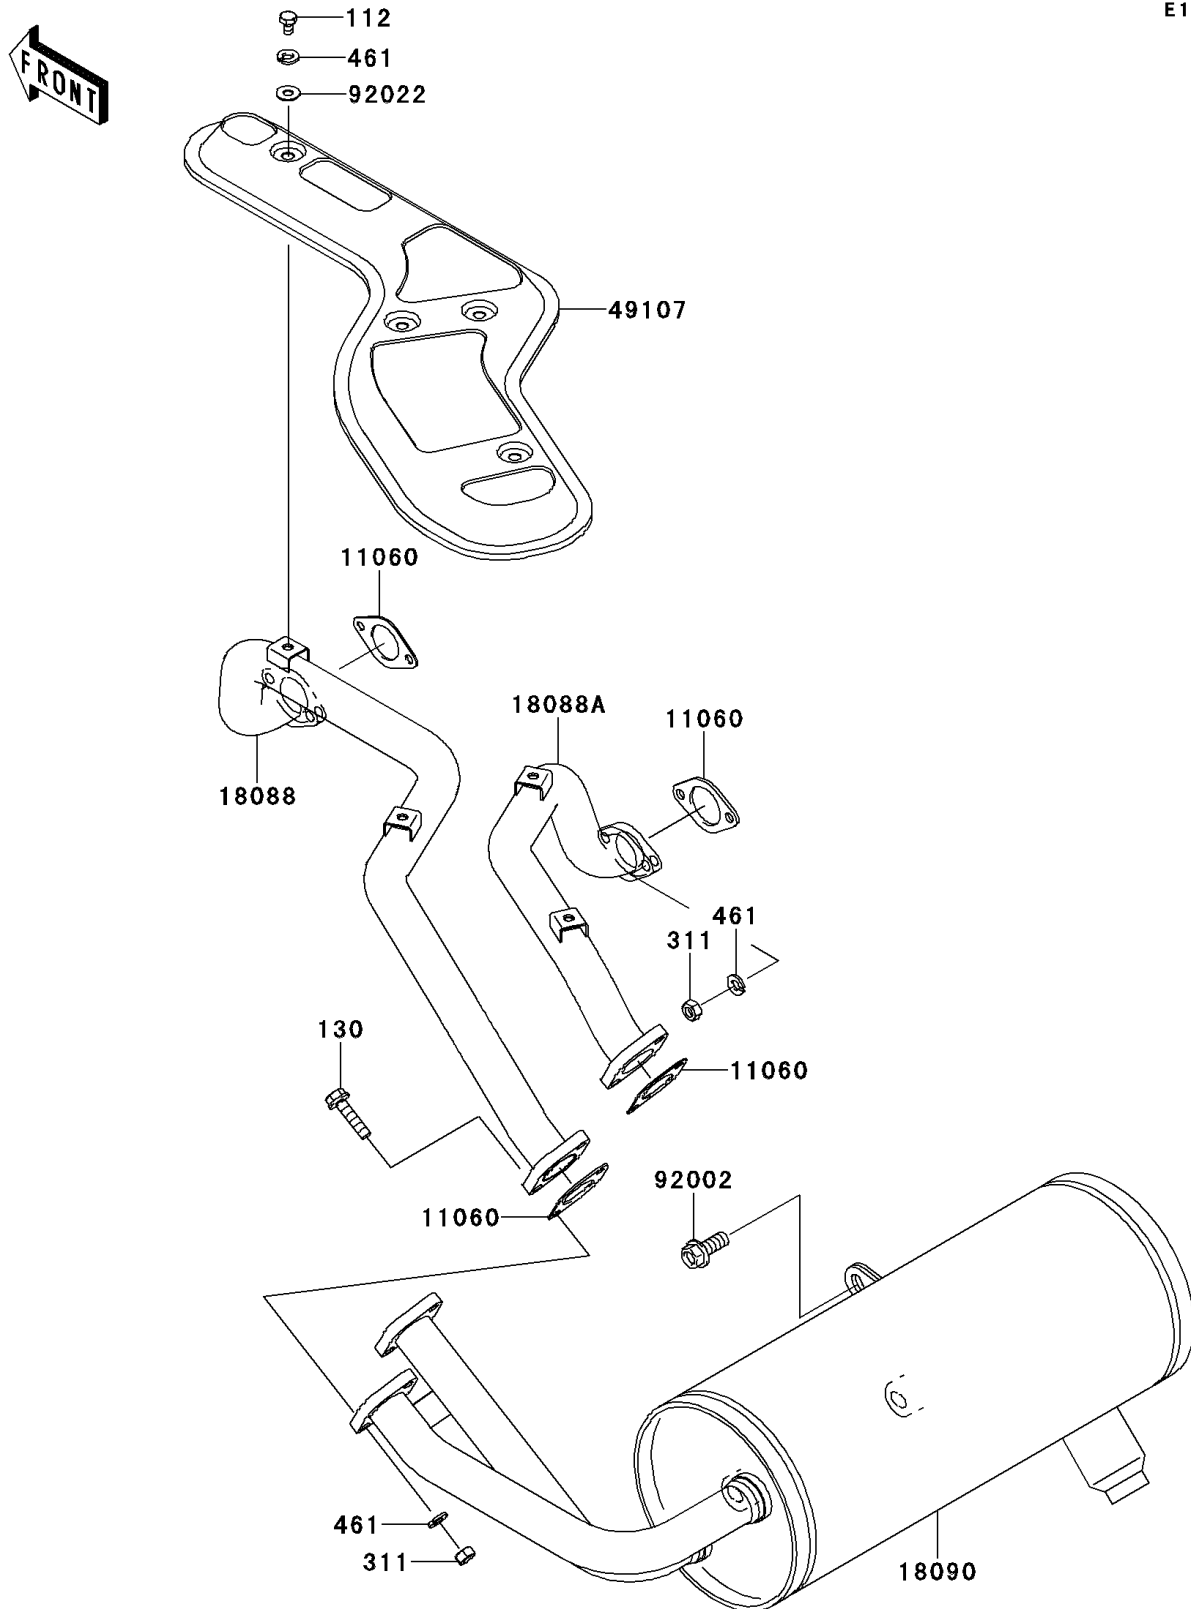

2013 Mule 4010 Trans4x4

PARTS DIAGRAM

Muffler(s)

E1140

2013 Mule 4010 Trans4x4

PARTS LIST

Muffler(s)

ITEM NAME

PART NUMBER

QUANTITY
