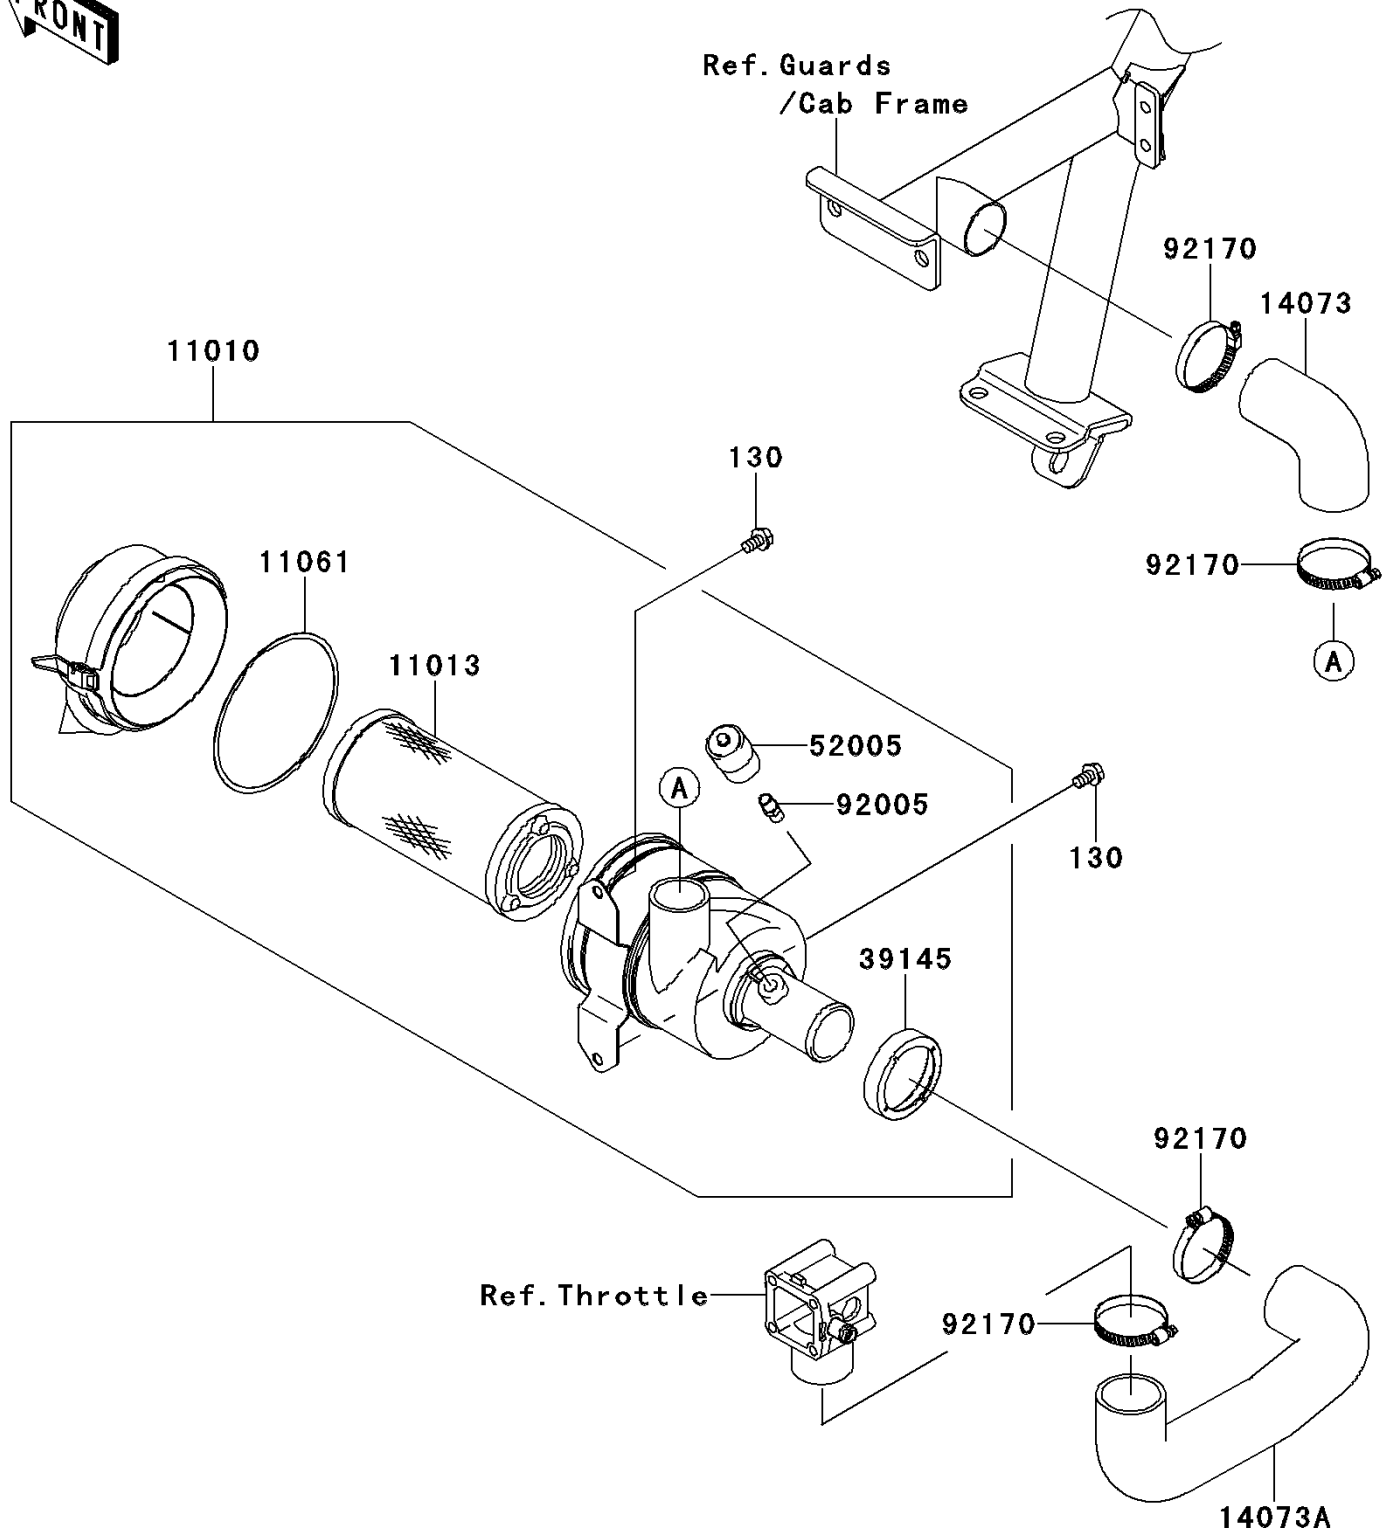

2013 Mule 4010 Trans4x4

PARTS DIAGRAM

Air Cleaner

E1130

2013 Mule 4010 Trans4x4

PARTS LIST

Air Cleaner

ITEM NAME

PART NUMBER

QUANTITY
