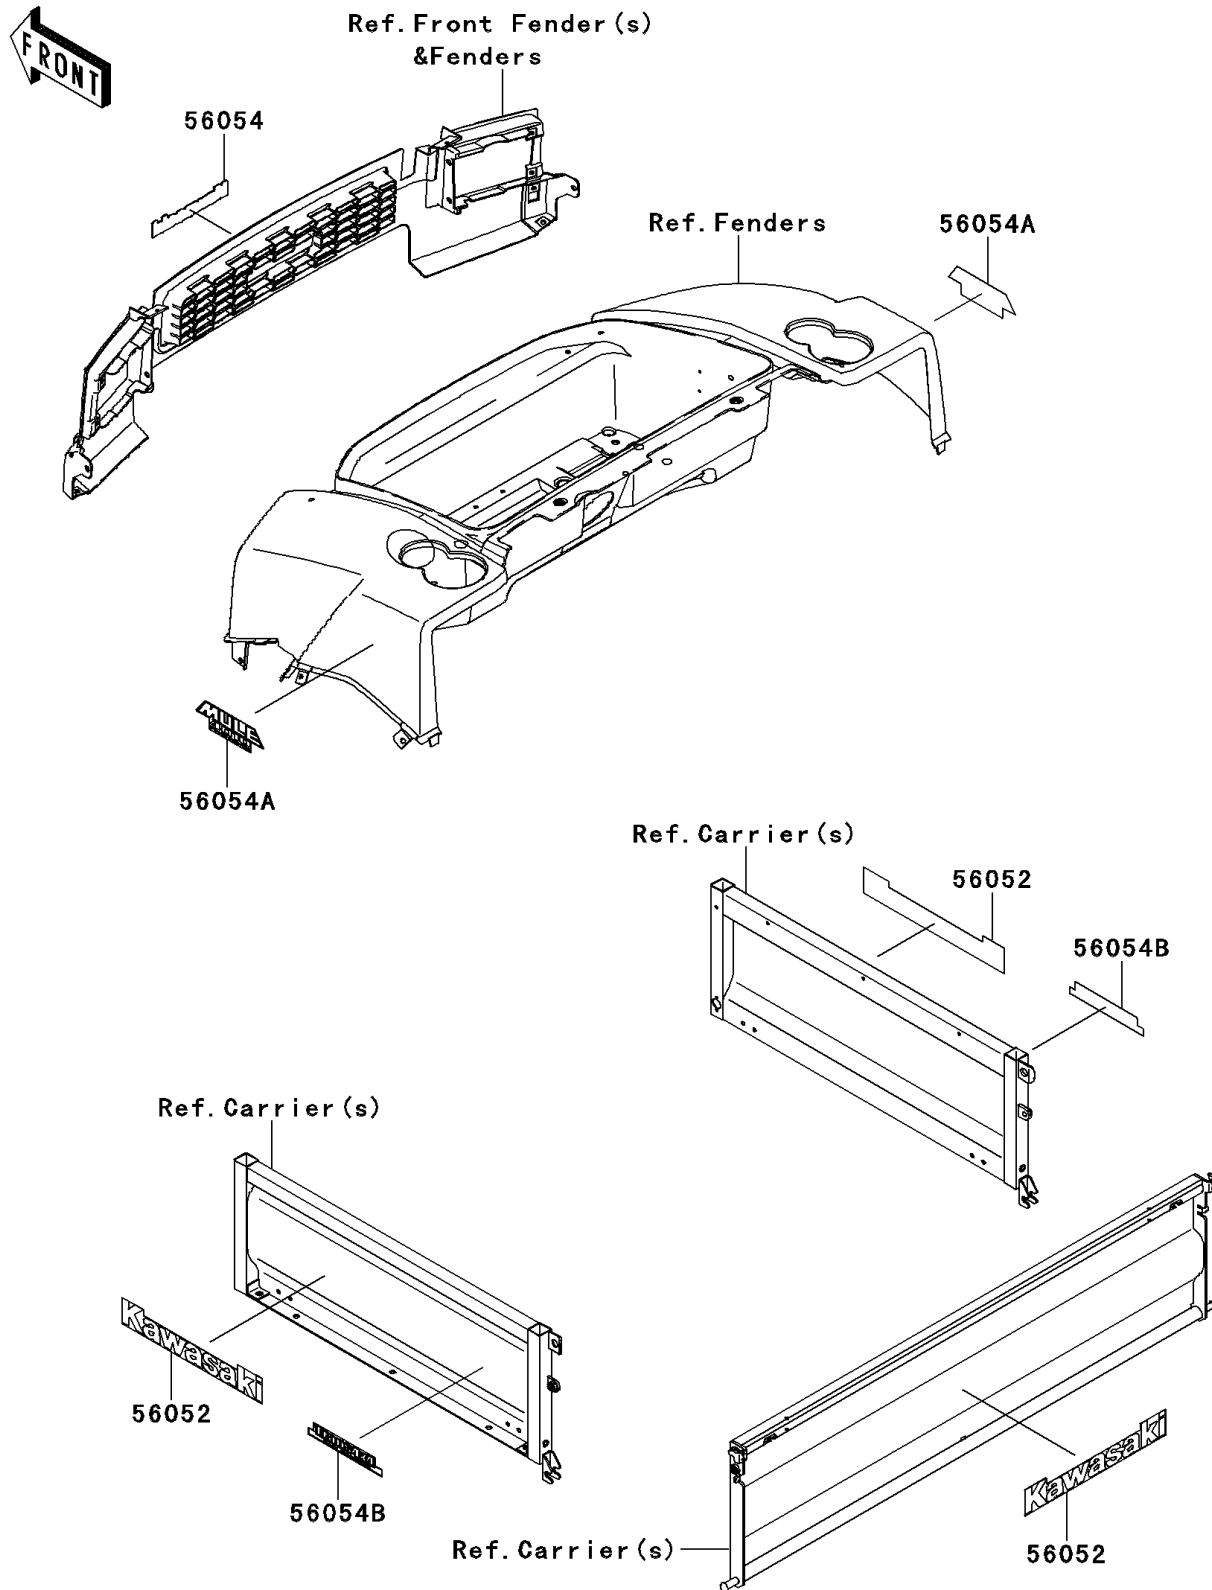

2011 Mule 4010 Trans4x4 Realtree APG HD

PARTS DIAGRAM

Decals(S9F-SBF)

F2861

2011 Mule 4010 Trans4x4 Realtree APG HD

PARTS LIST

Decals(S9F-SBF)

| ITEM NAME | PART NUMBER | QUANTITY |
|-----------|-------------|----------|
|-----------|-------------|----------|
