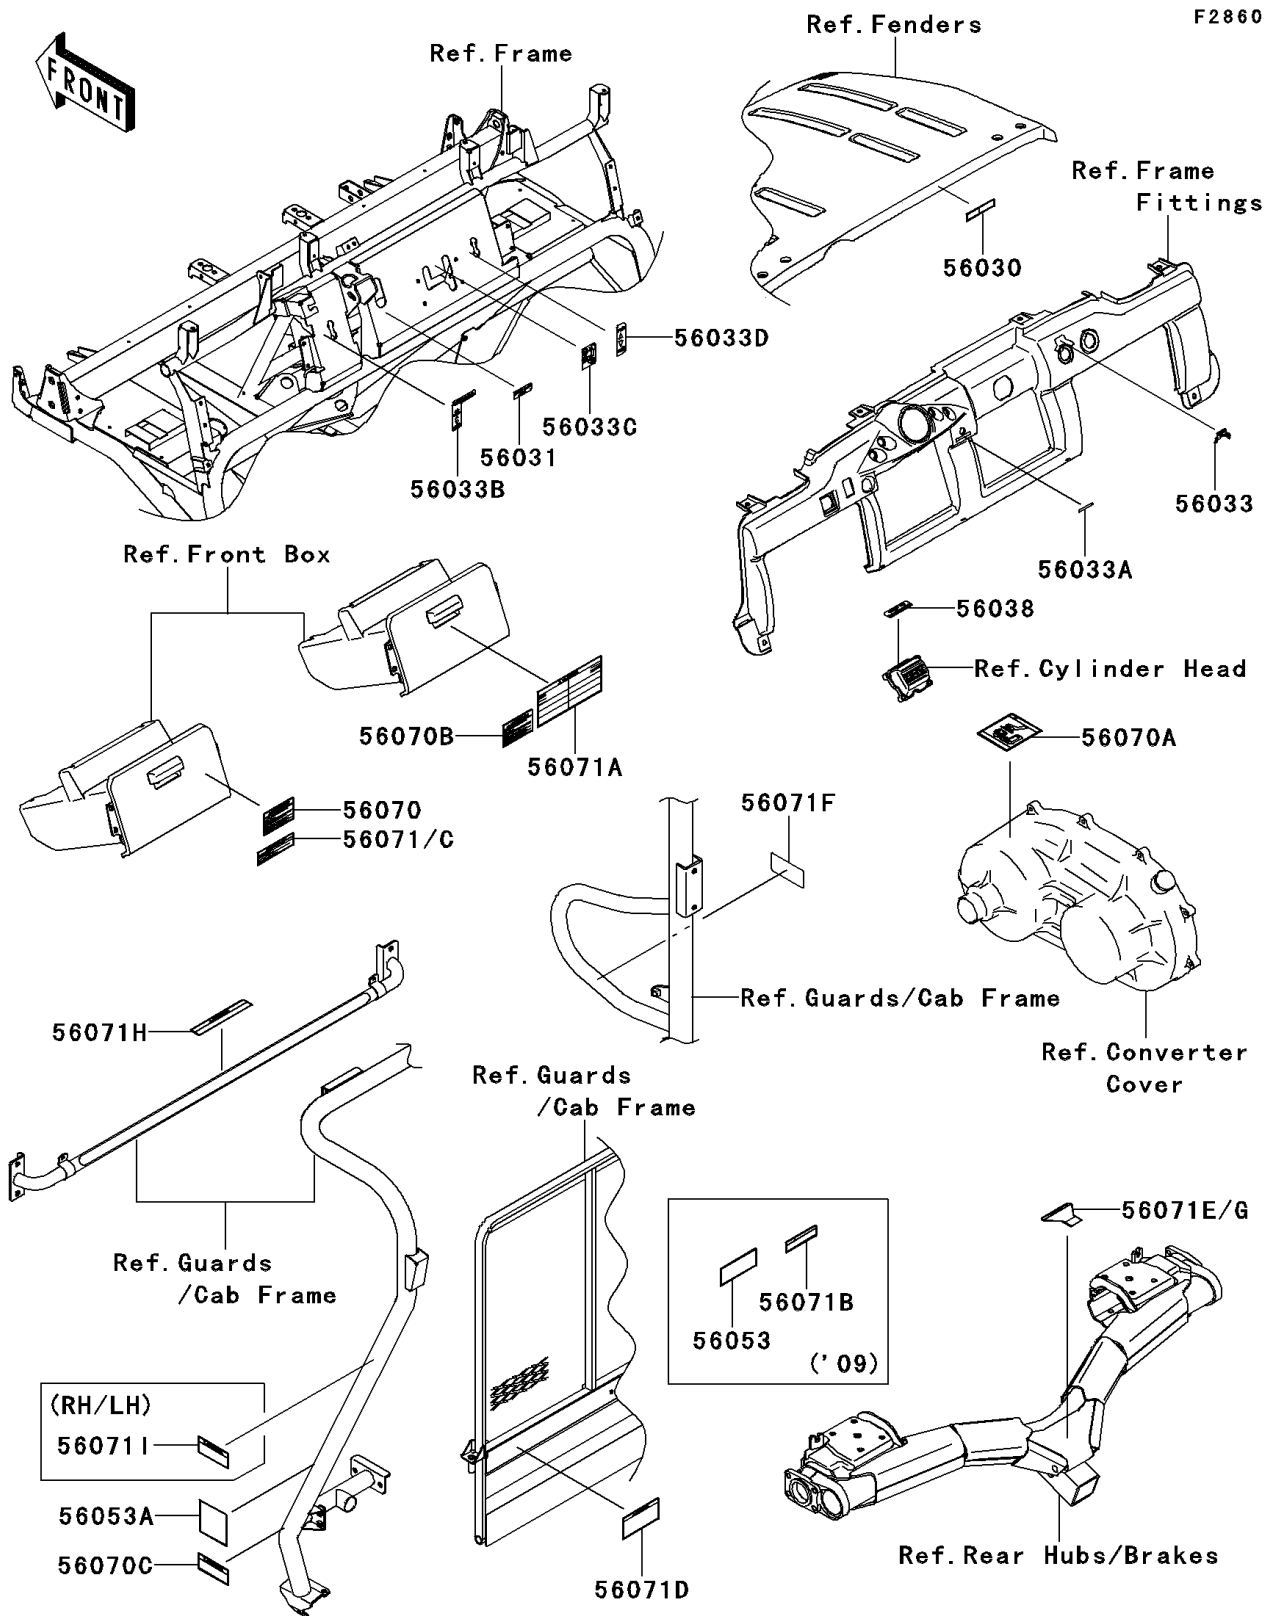

2011 Mule 4010 Trans4x4 Realtree APG HD

PARTS DIAGRAM

Labels

2011 Mule 4010 Trans4x4 Realtree APG HD

PARTS LIST

Labels

ITEM NAME	PART NUMBER	QUANTITY
-----------	-------------	----------
