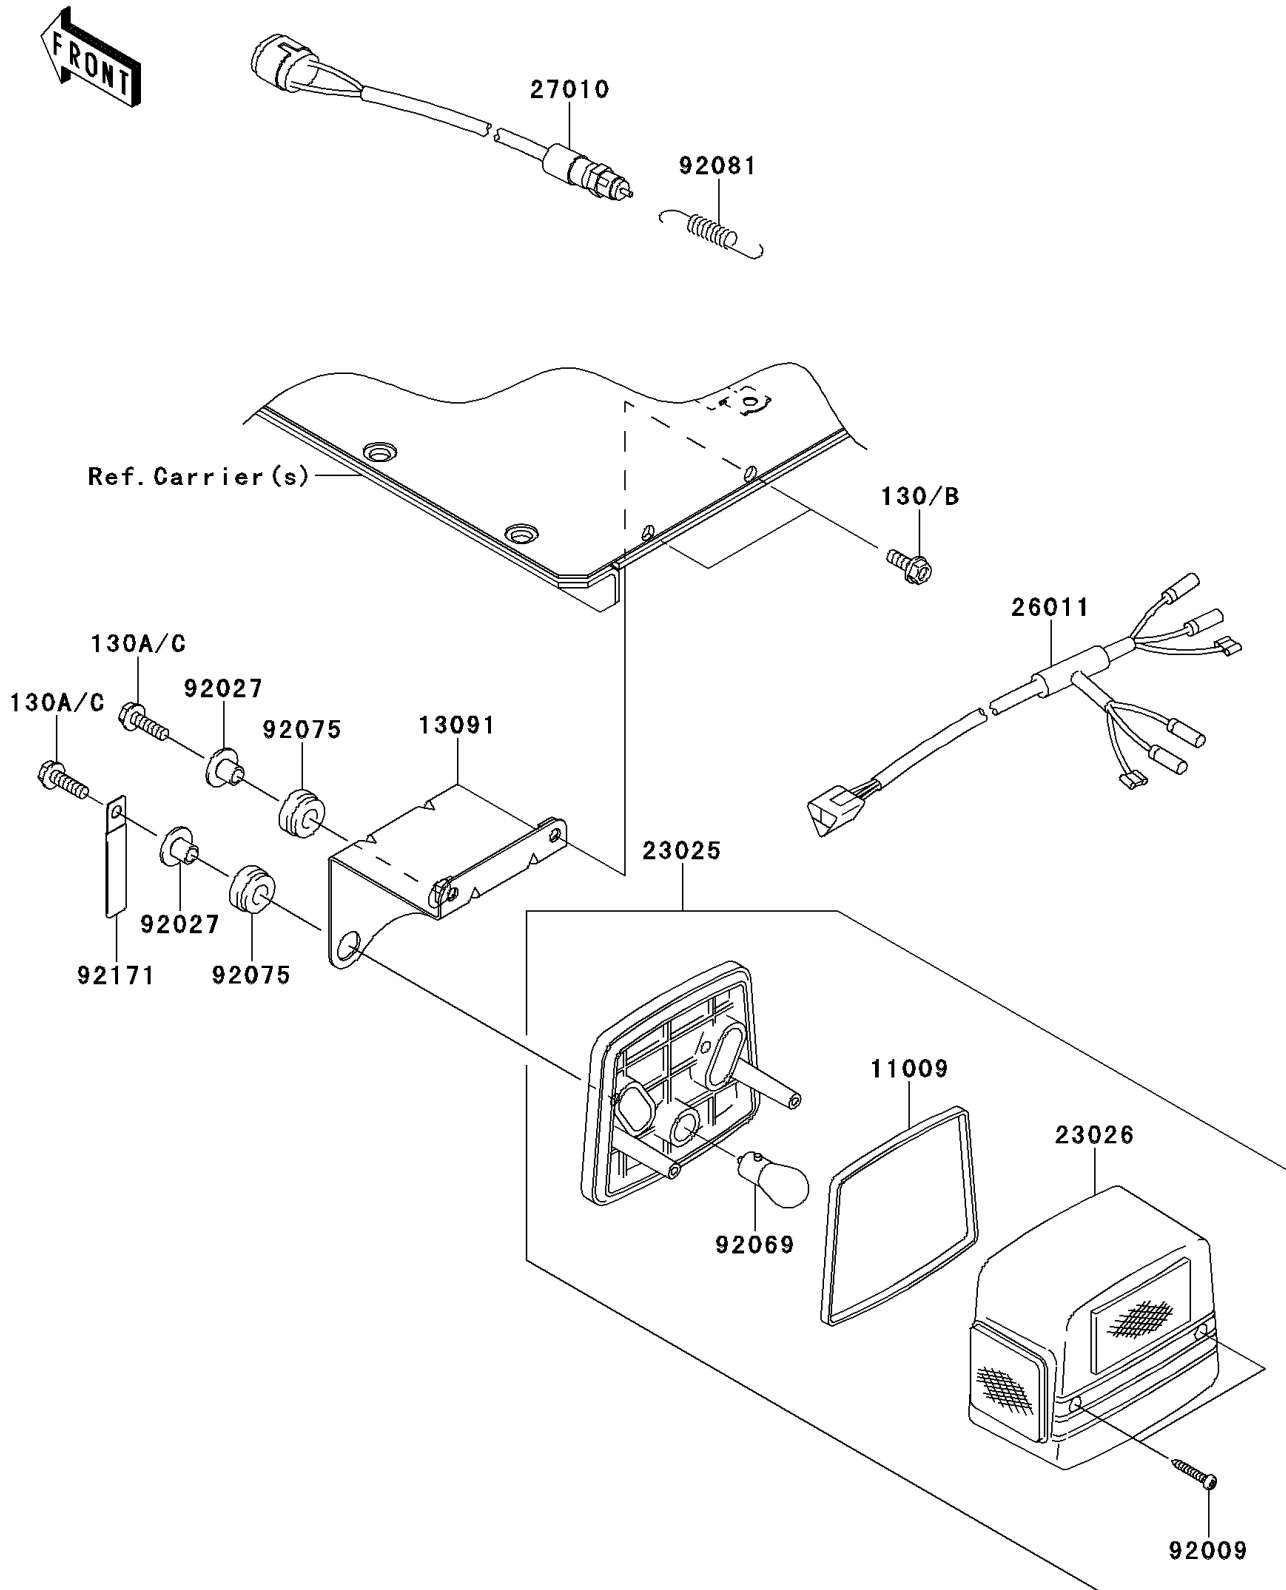

2011 Mule 4010 Trans4x4 Realtree APG HD

PARTS DIAGRAM

Taillight(s)

F2720

2011 Mule 4010 Trans4x4 Realtree APG HD

PARTS LIST

Taillight(s)

ITEM NAME	PART NUMBER	QUANTITY
-----------	-------------	----------
