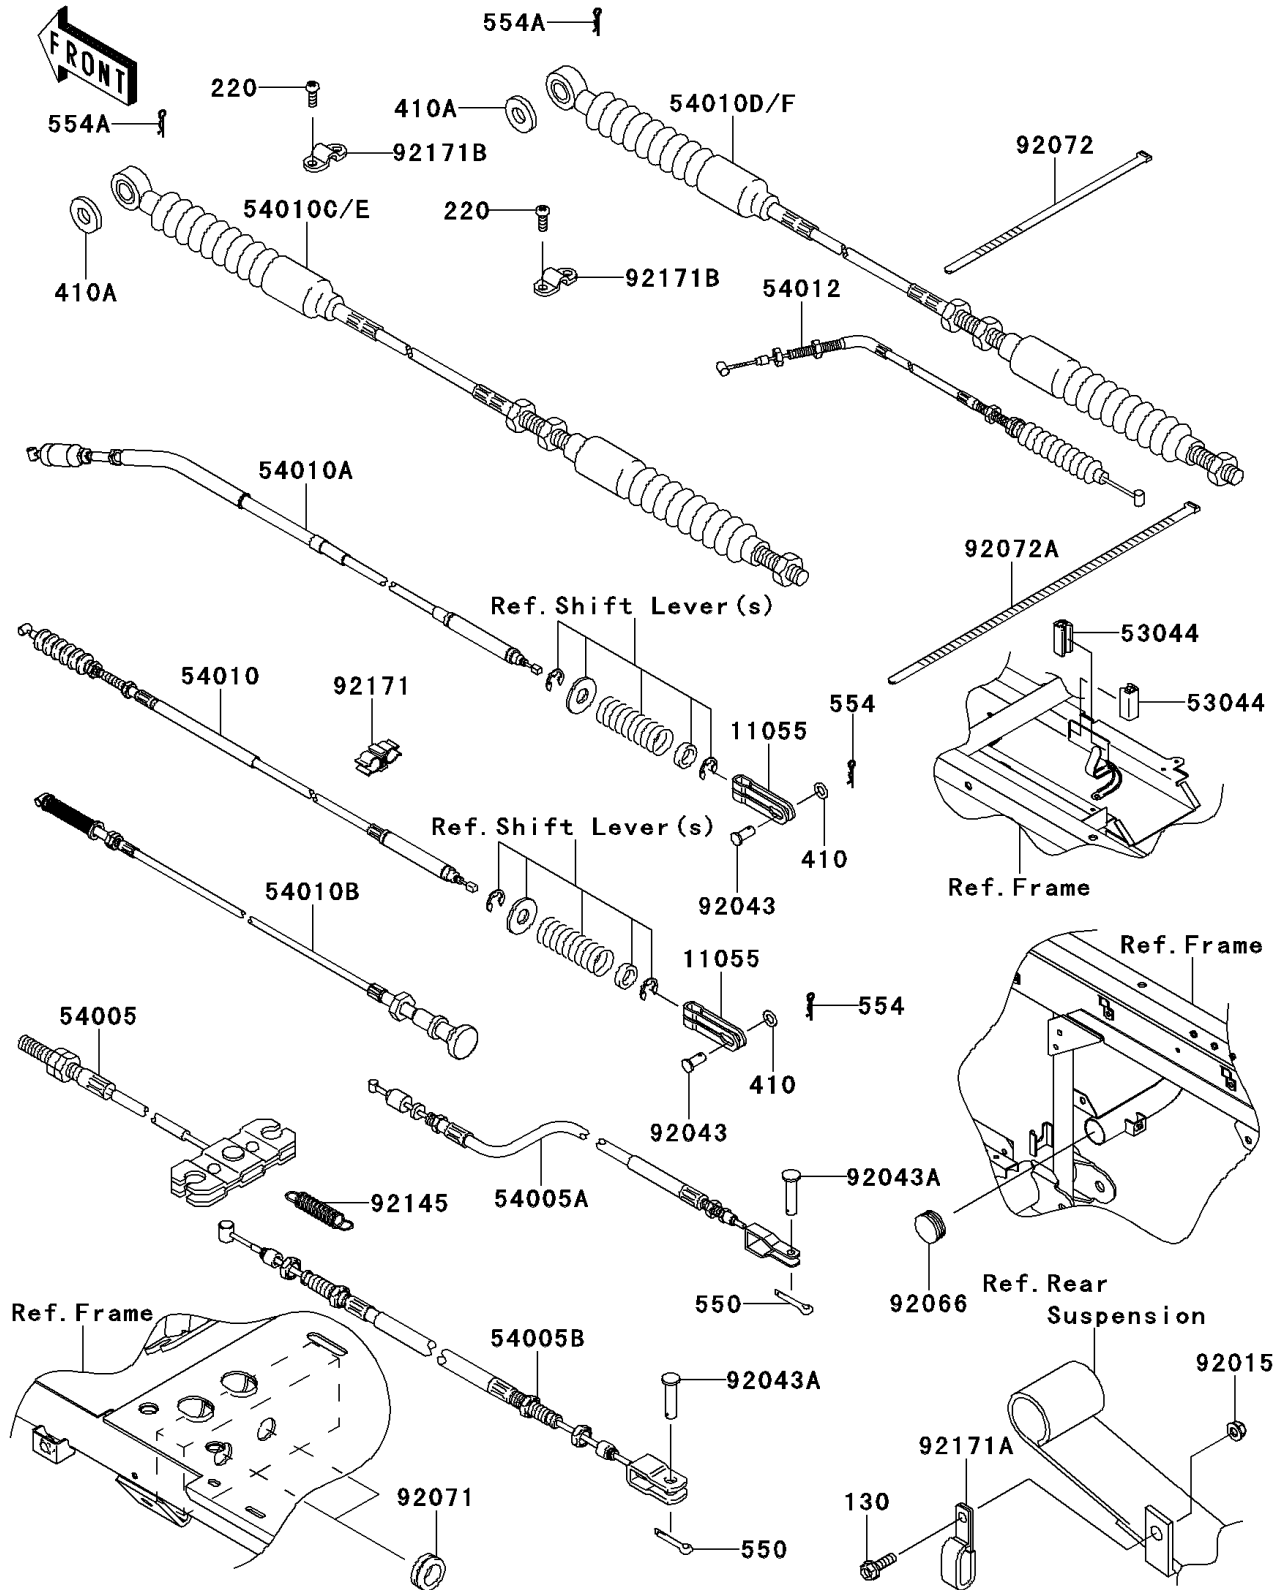

2011 Mule 4010 Trans4x4 Realtree APG HD

PARTS DIAGRAM

Cables

F2540

2011 Mule 4010 Trans4x4 Realtree APG HD

PARTS LIST

Cables

ITEM NAME	PART NUMBER	QUANTITY
-----------	-------------	----------
