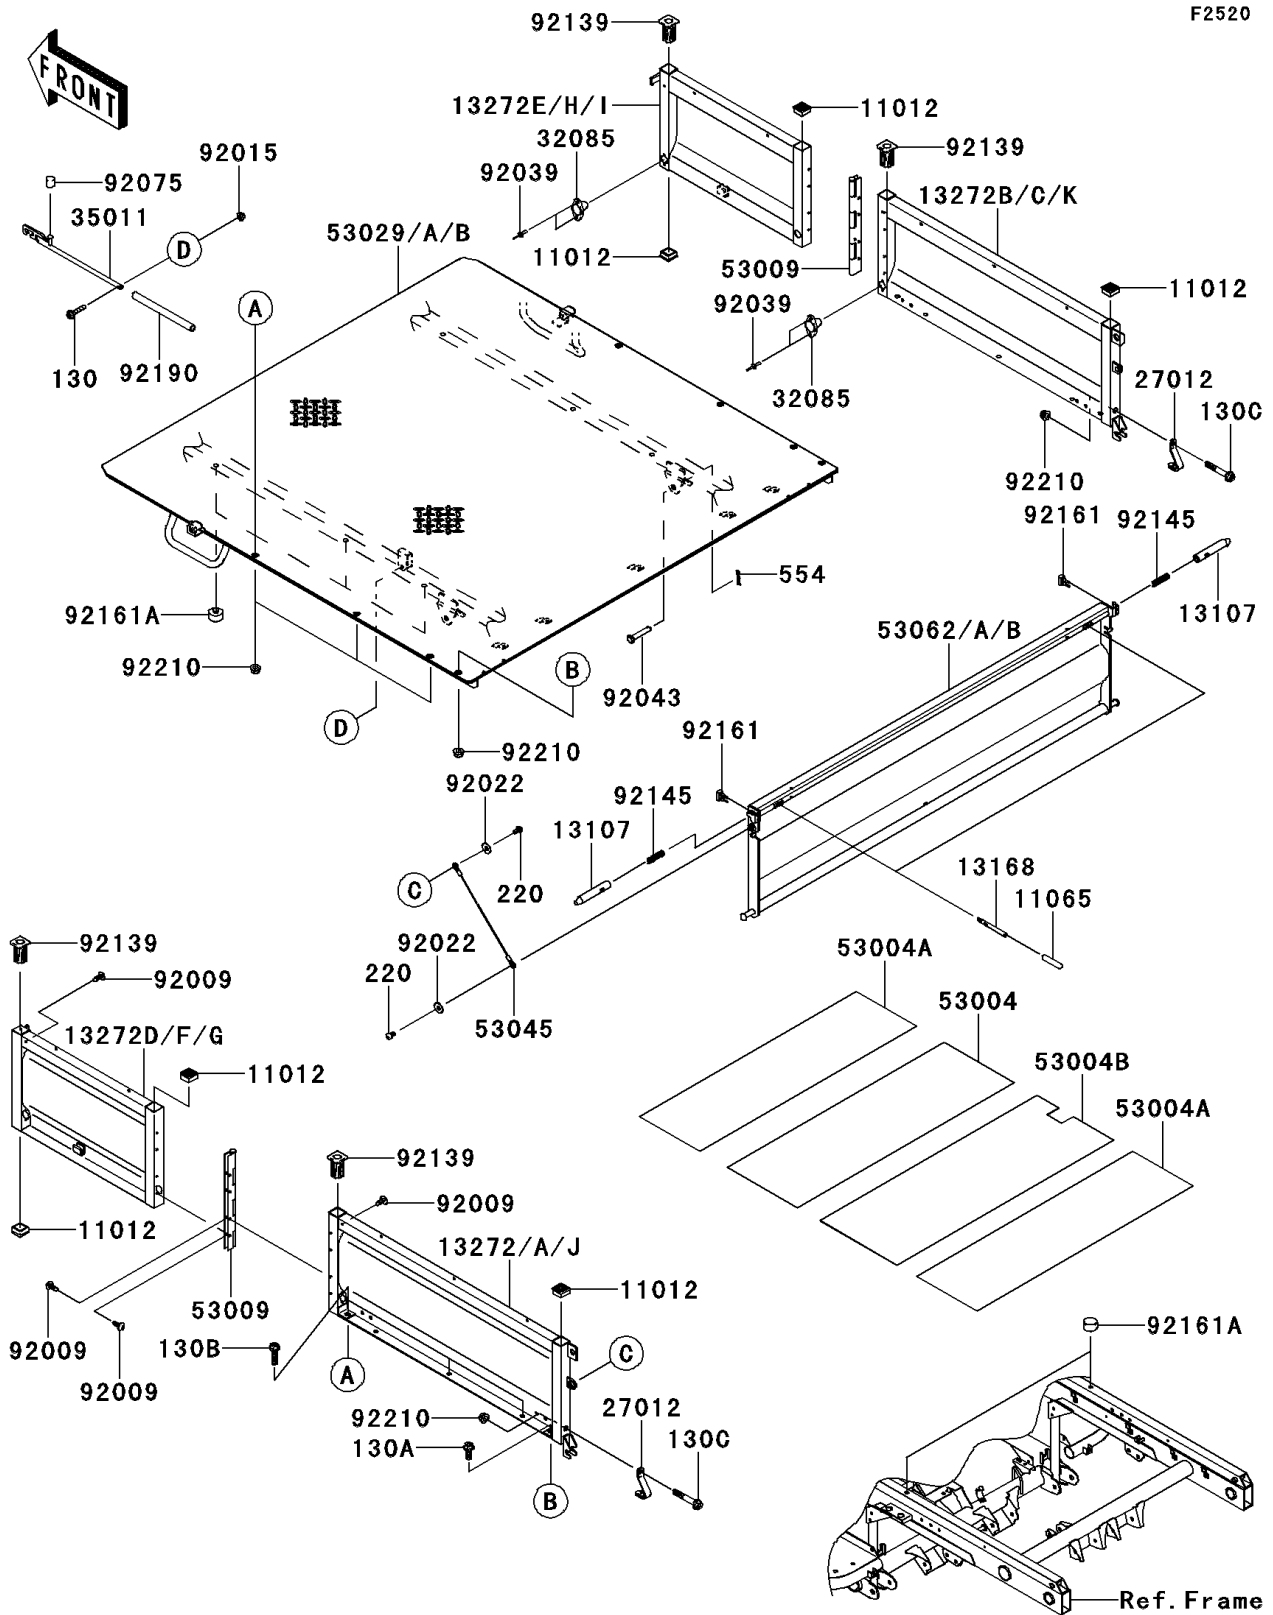

2011 Mule 4010 Trans4x4 Realtree APG HD

PARTS DIAGRAM

Carrier(s)

2011 Mule 4010 Trans4x4 Realtree APG HD

PARTS LIST

Carrier(s)

ITEM NAME	PART NUMBER	QUANTITY
-----------	-------------	----------
