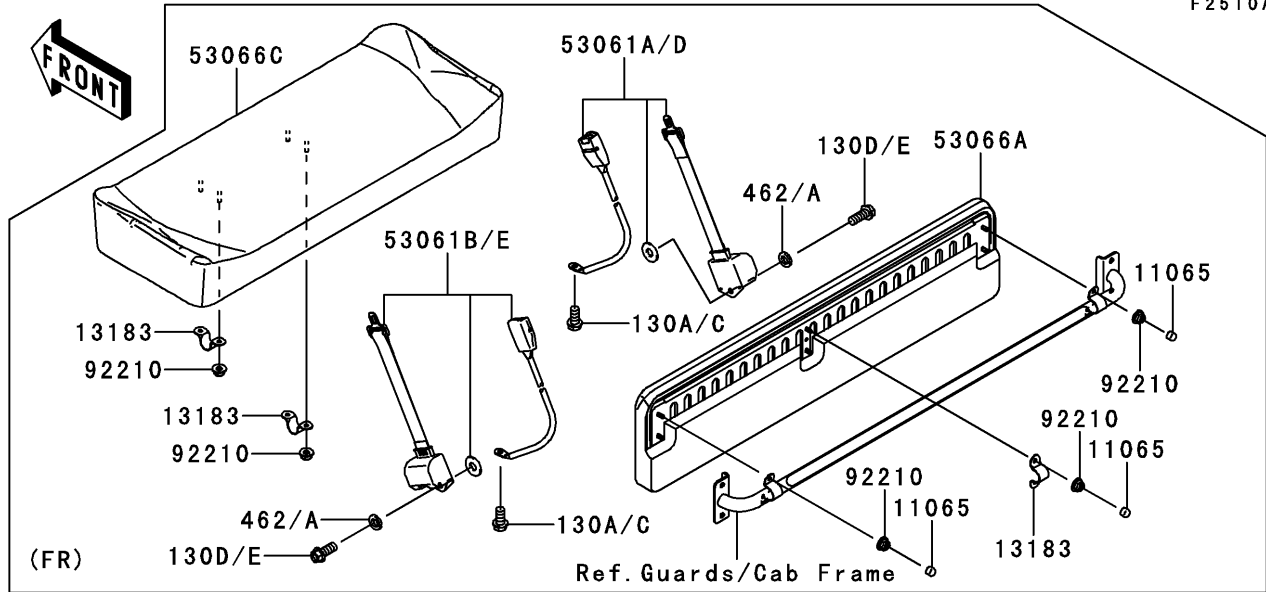

2011 Mule 4010 Trans4x4 Realtree APG HD

PARTS DIAGRAM

Seat(SBF-SDF)

F2510A

2011 Mule 4010 Trans4x4 Realtree APG HD

PARTS LIST Seat(SBF-SDF)

ITEM NAME	PART NUMBER	QUANTITY
-----------	-------------	----------
