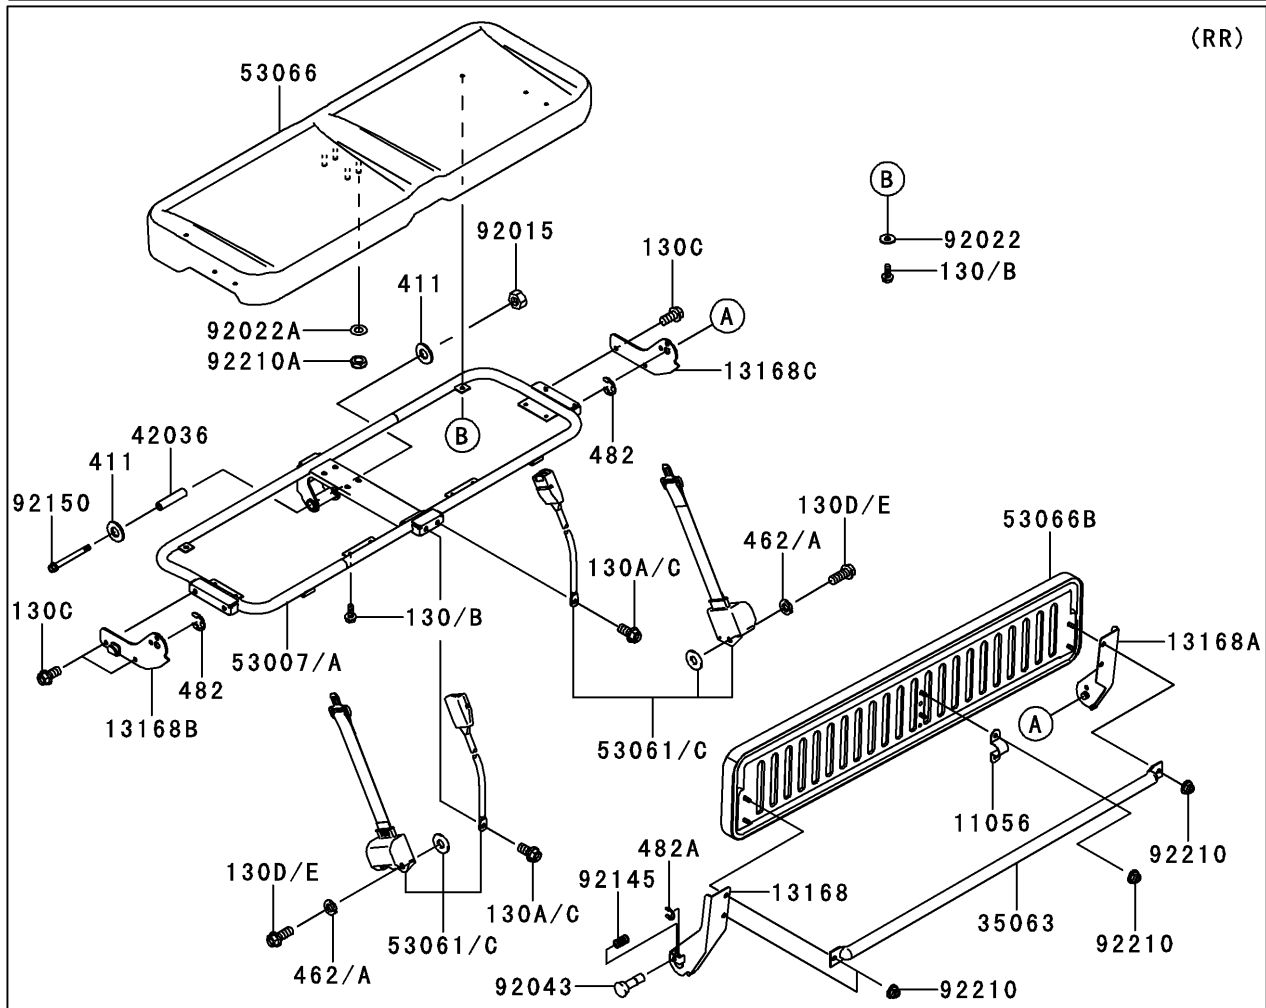

2011 Mule 4010 Trans4x4 Realtree APG HD

PARTS DIAGRAM

Seat(SBF-SDF)

F2510A

2011 Mule 4010 Trans4x4 Realtree APG HD

PARTS LIST Seat(SBF-SDF)

ITEM NAME	PART NUMBER	QUANTITY
-----------	-------------	----------
