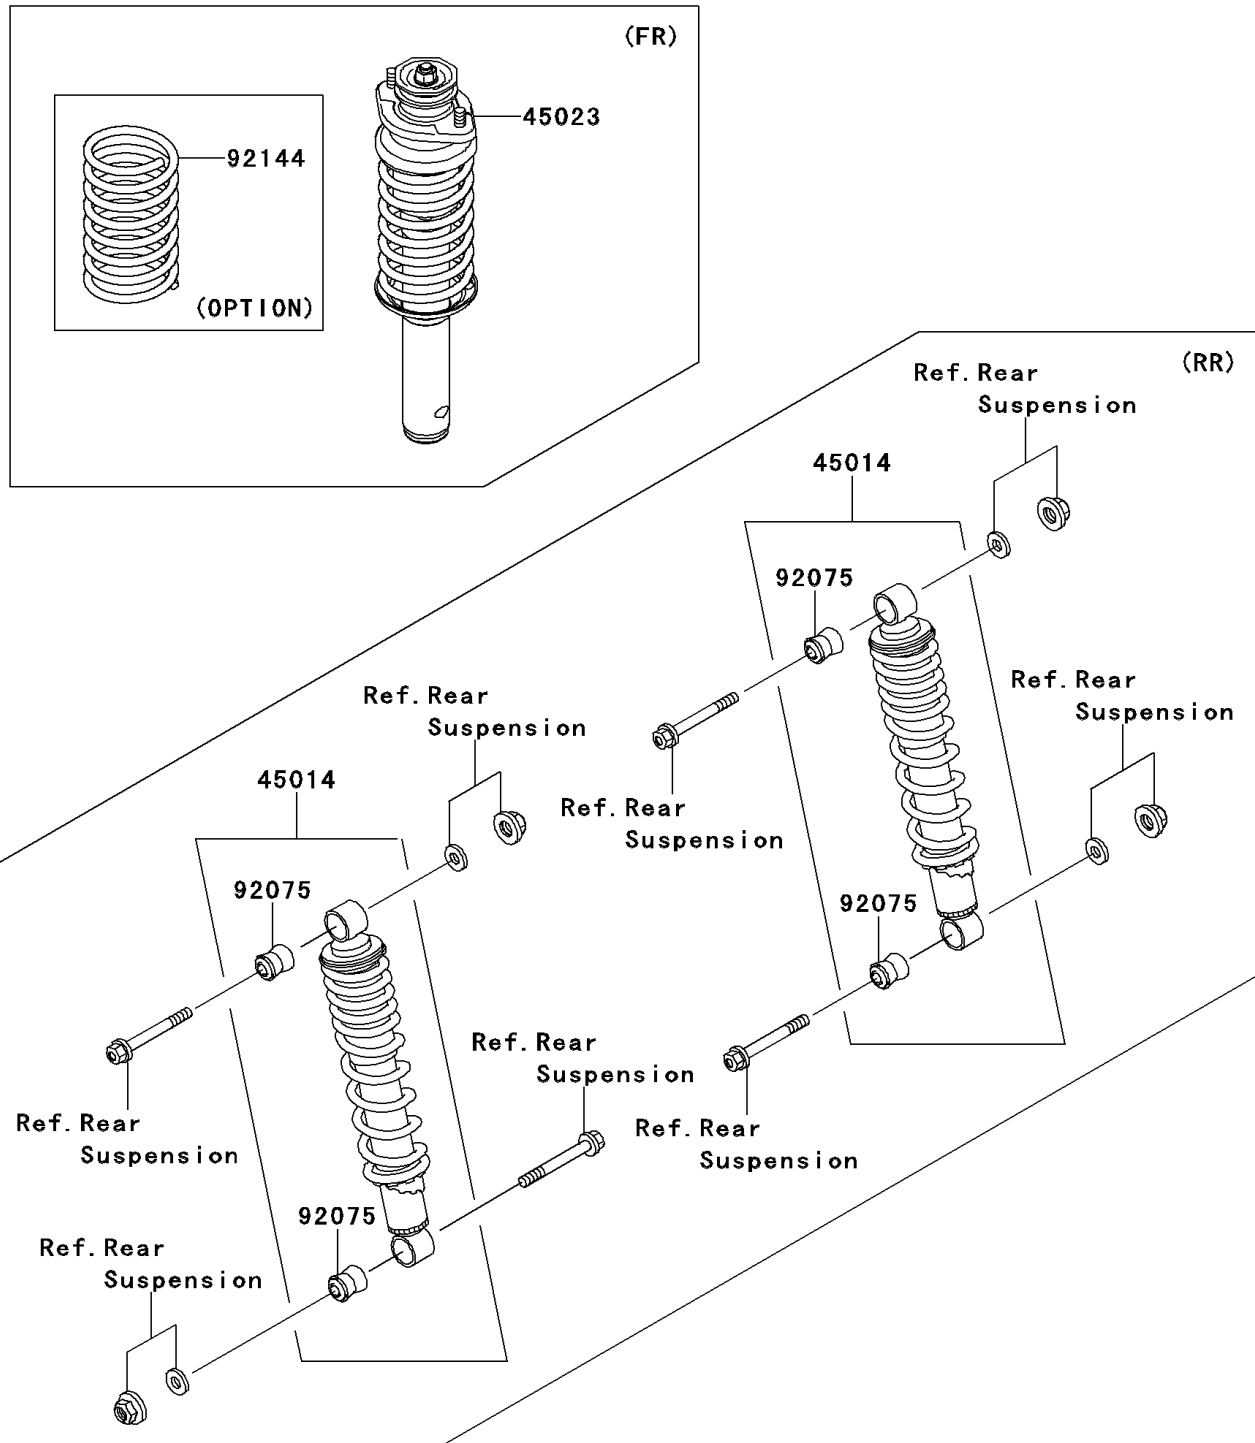

2011 Mule 4010 Trans4x4 Realtree APG HD

PARTS DIAGRAM

Shock Absorber(s)

F2280

2011 Mule 4010 Trans4x4 Realtree APG HD

PARTS LIST

Shock Absorber(s)

ITEM NAME	PART NUMBER	QUANTITY
-----------	-------------	----------
