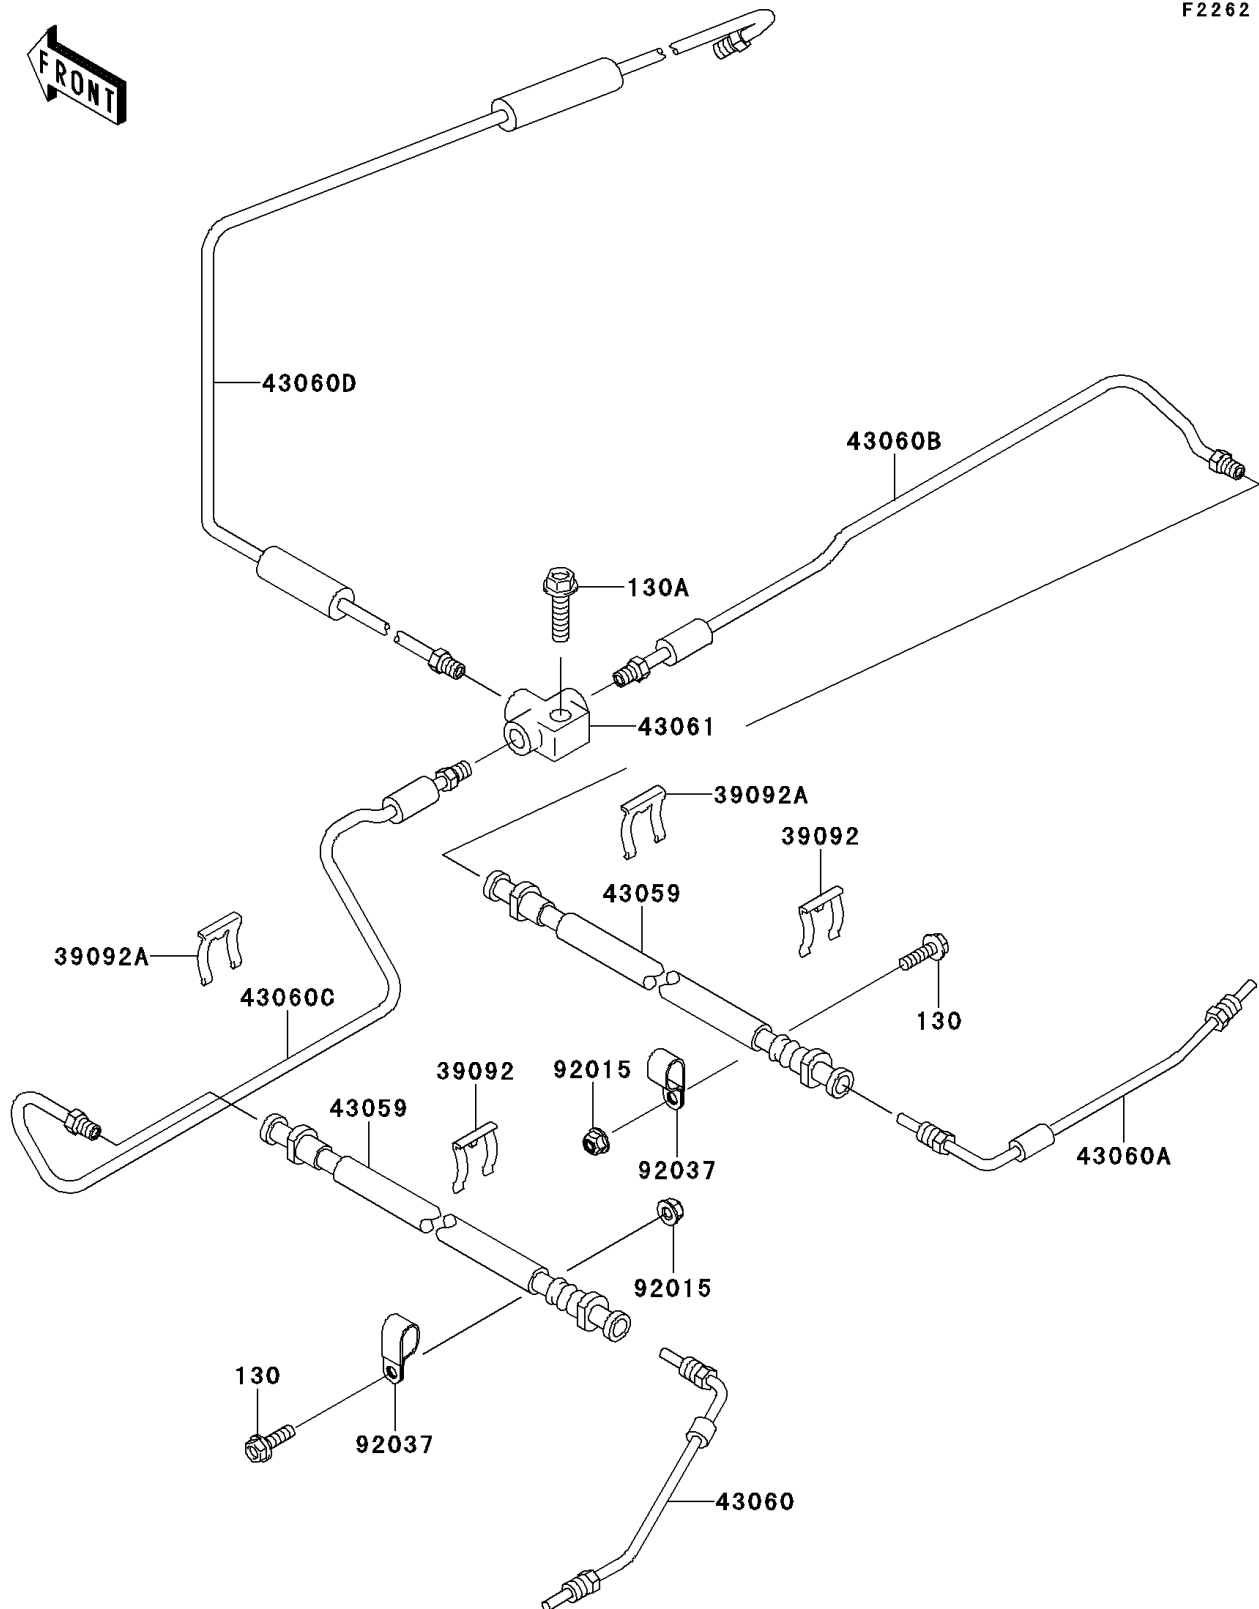

2011 Mule 4010 Trans4x4 Realtree APG HD

PARTS DIAGRAM

Brake Piping

F2262

2011 Mule 4010 Trans4x4 Realtree APG HD

PARTS LIST

Brake Piping

| ITEM NAME | PART NUMBER | QUANTITY |
|-----------|-------------|----------|
|-----------|-------------|----------|
