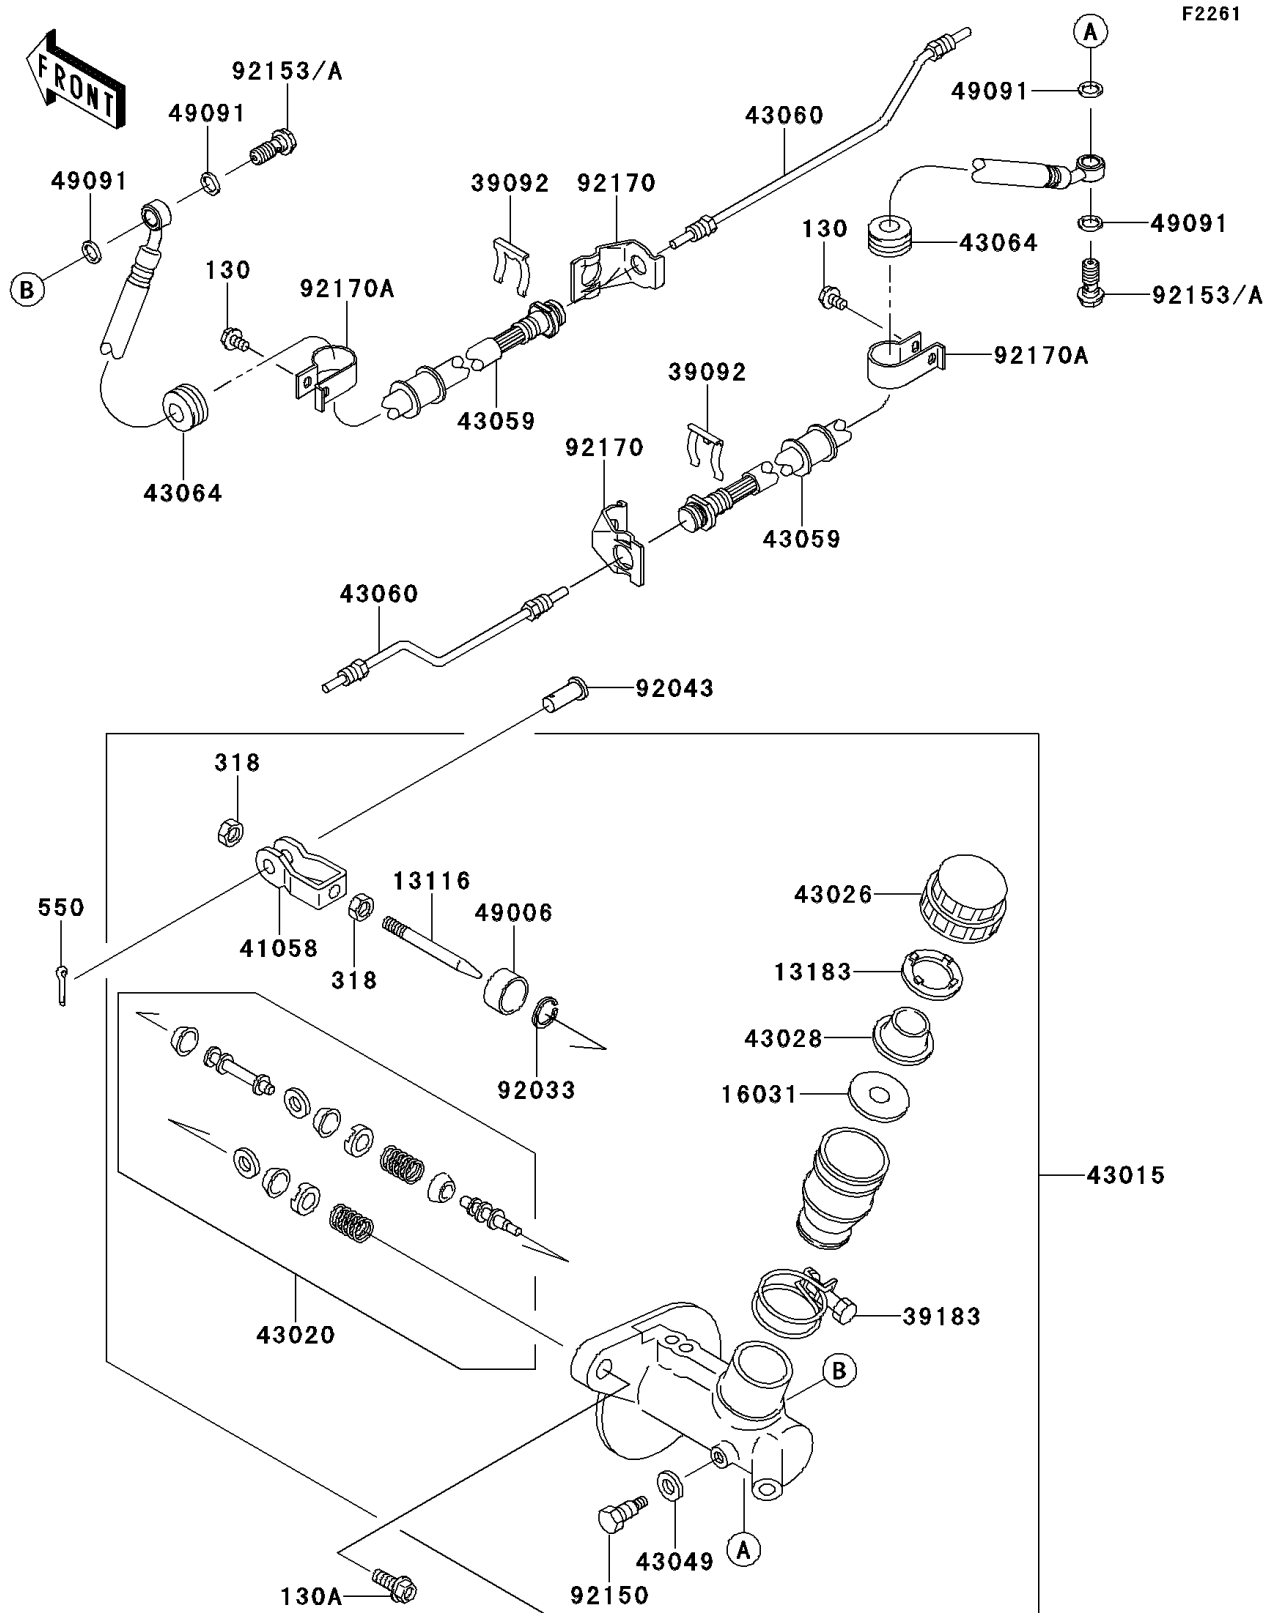

2011 Mule 4010 Trans4x4 Realtree APG HD

PARTS DIAGRAM

Master Cylinder

2011 Mule 4010 Trans4x4 Realtree APG HD

PARTS LIST

Master Cylinder

ITEM NAME	PART NUMBER	QUANTITY
-----------	-------------	----------
