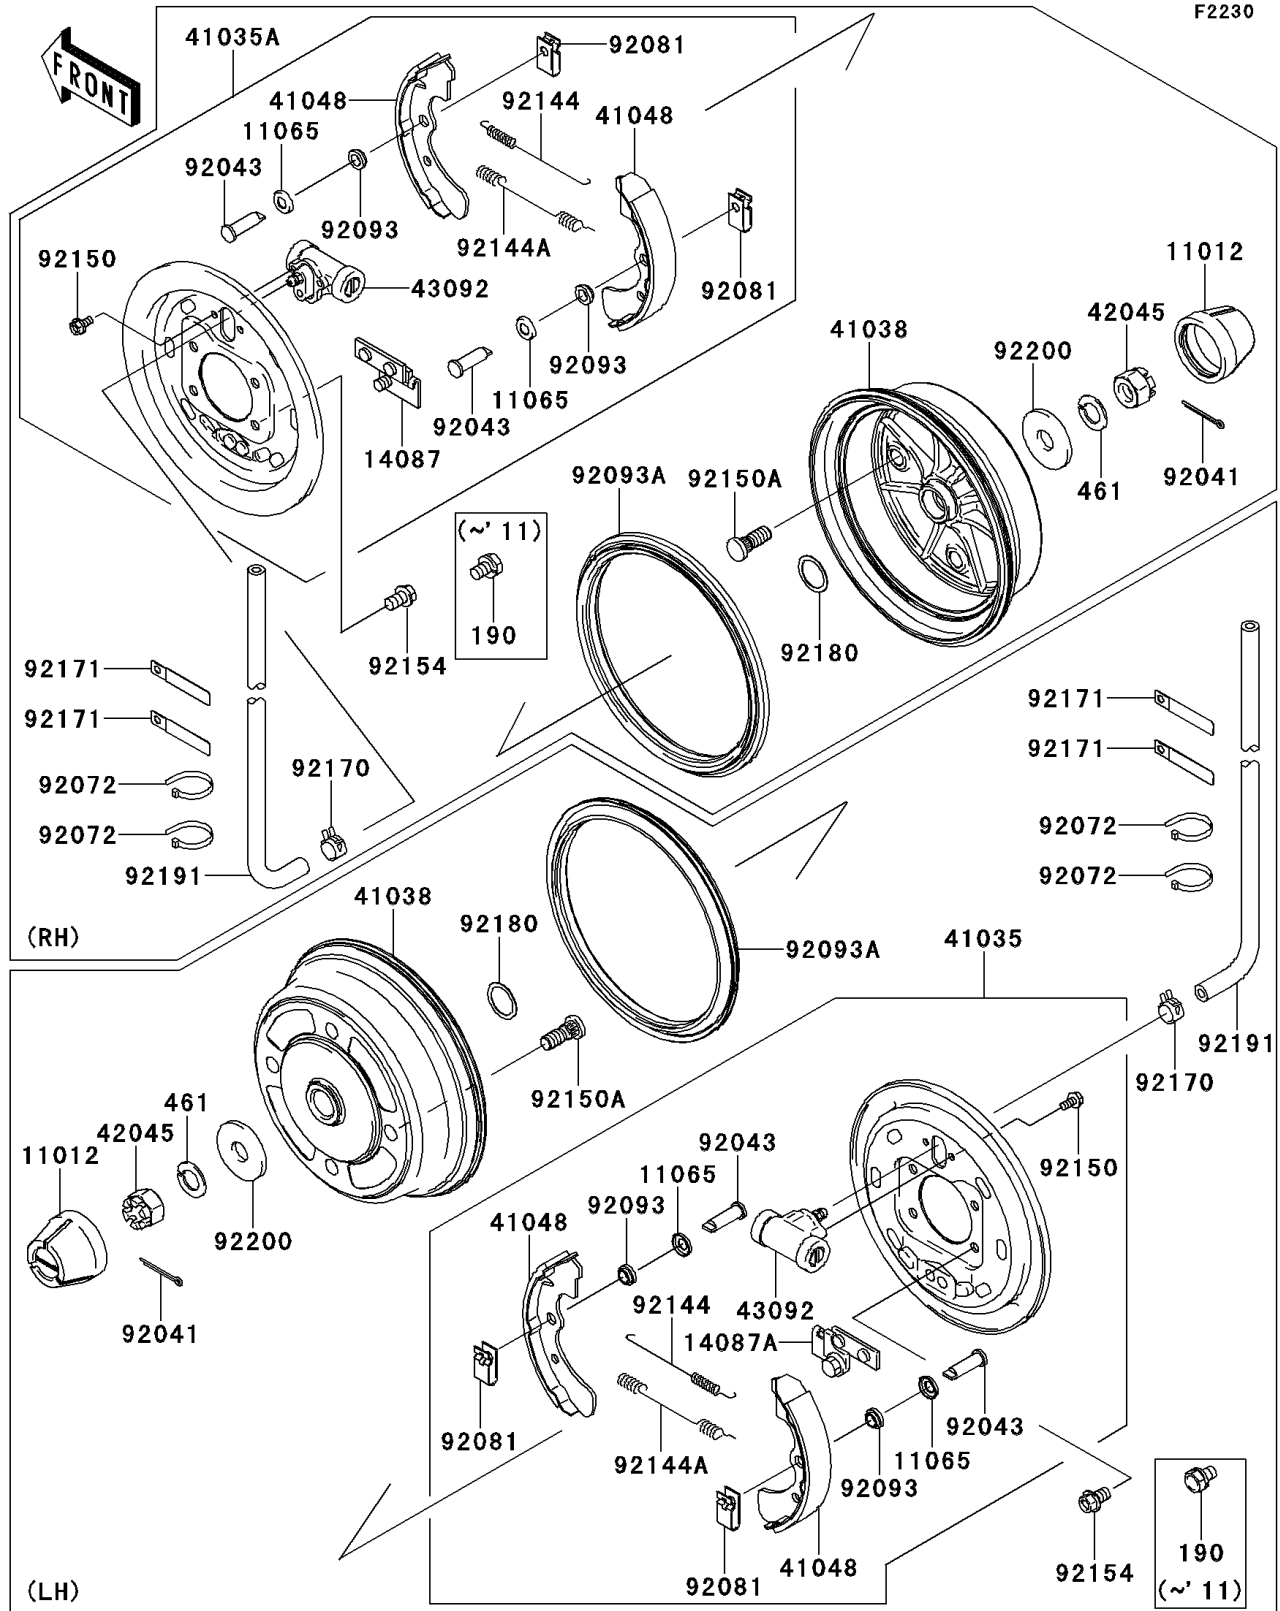

2011 Mule 4010 Trans4x4 Realtree APG HD

PARTS DIAGRAM Front Hubs/Brakes

2011 Mule 4010 Trans4x4 Realtree APG HD

PARTS LIST

Front Hubs/Brakes

ITEM NAME	PART NUMBER	QUANTITY
-----------	-------------	----------
