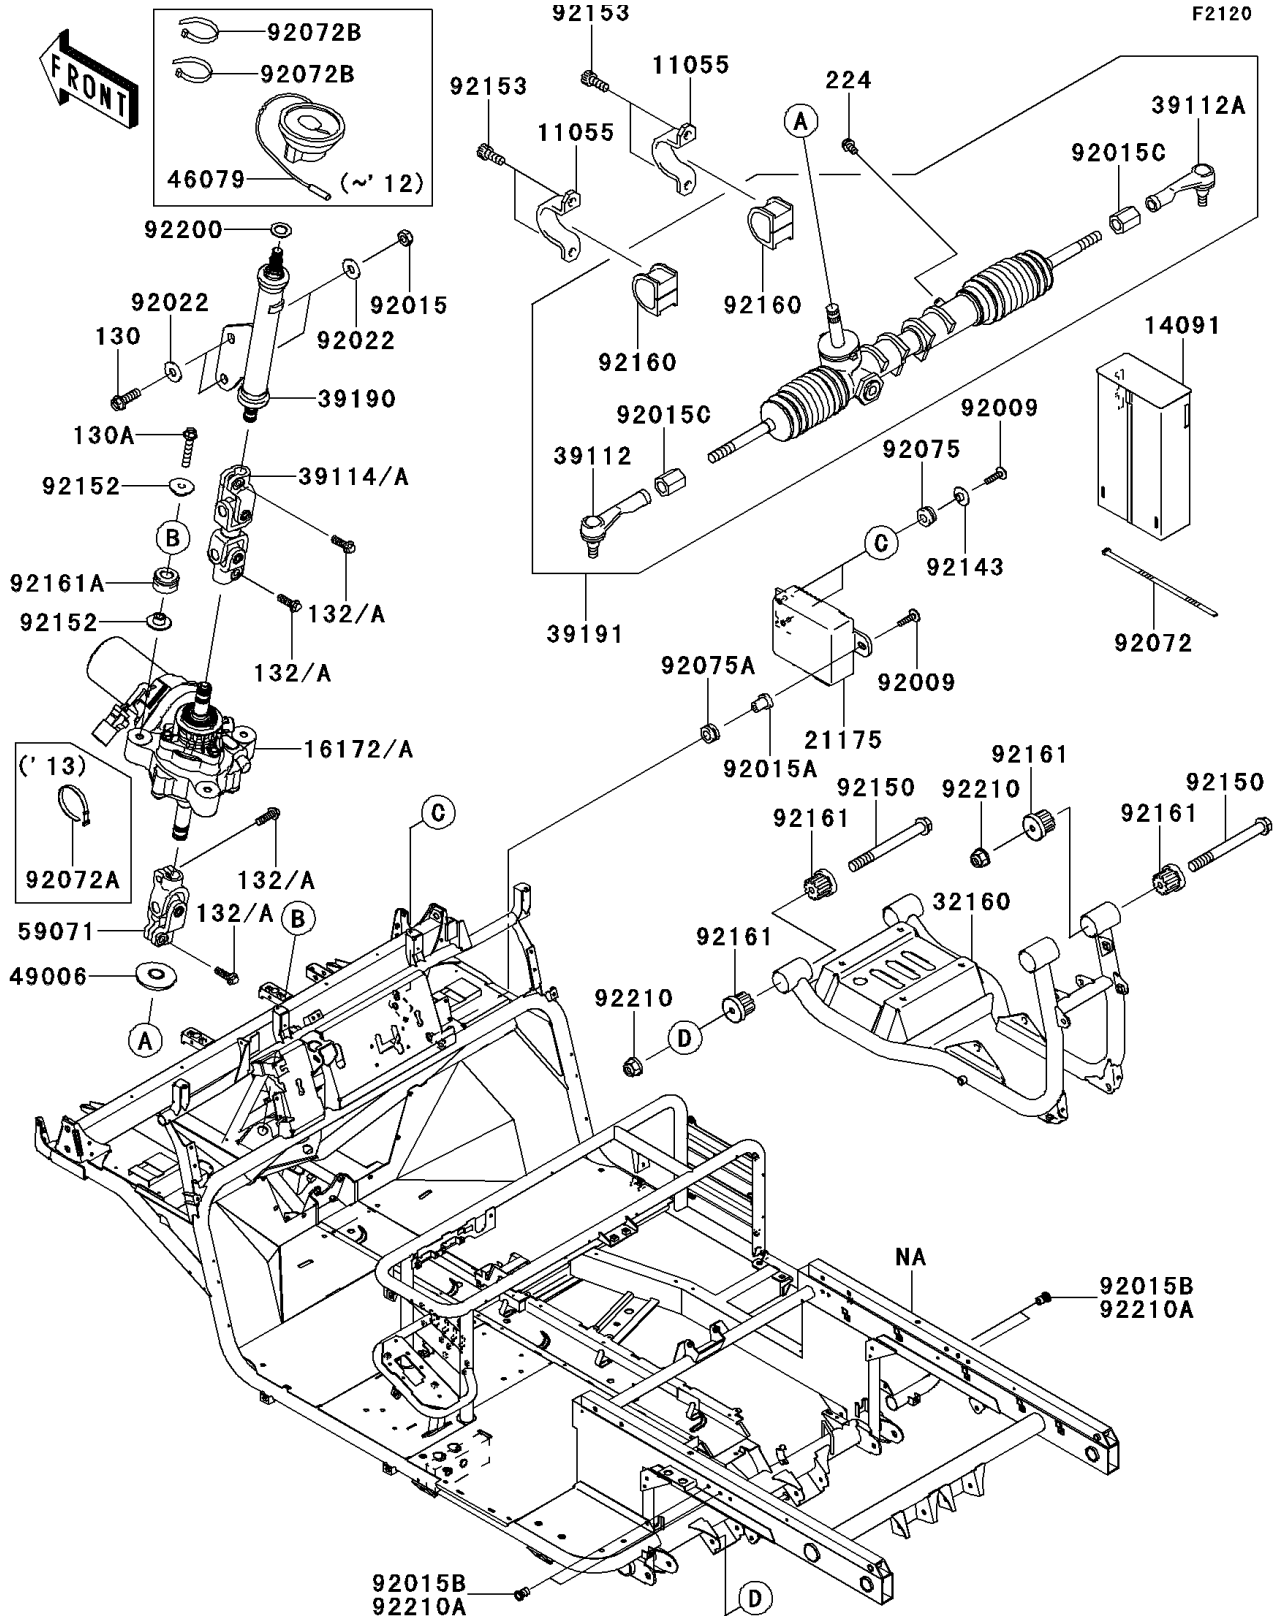

2011 Mule 4010 Trans4x4 Realtree APG HD

PARTS DIAGRAM

Frame

2011 Mule 4010 Trans4x4 Realtree APG HD

PARTS LIST

Frame

| ITEM NAME | PART NUMBER | QUANTITY |
|-----------|-------------|----------|
|-----------|-------------|----------|
