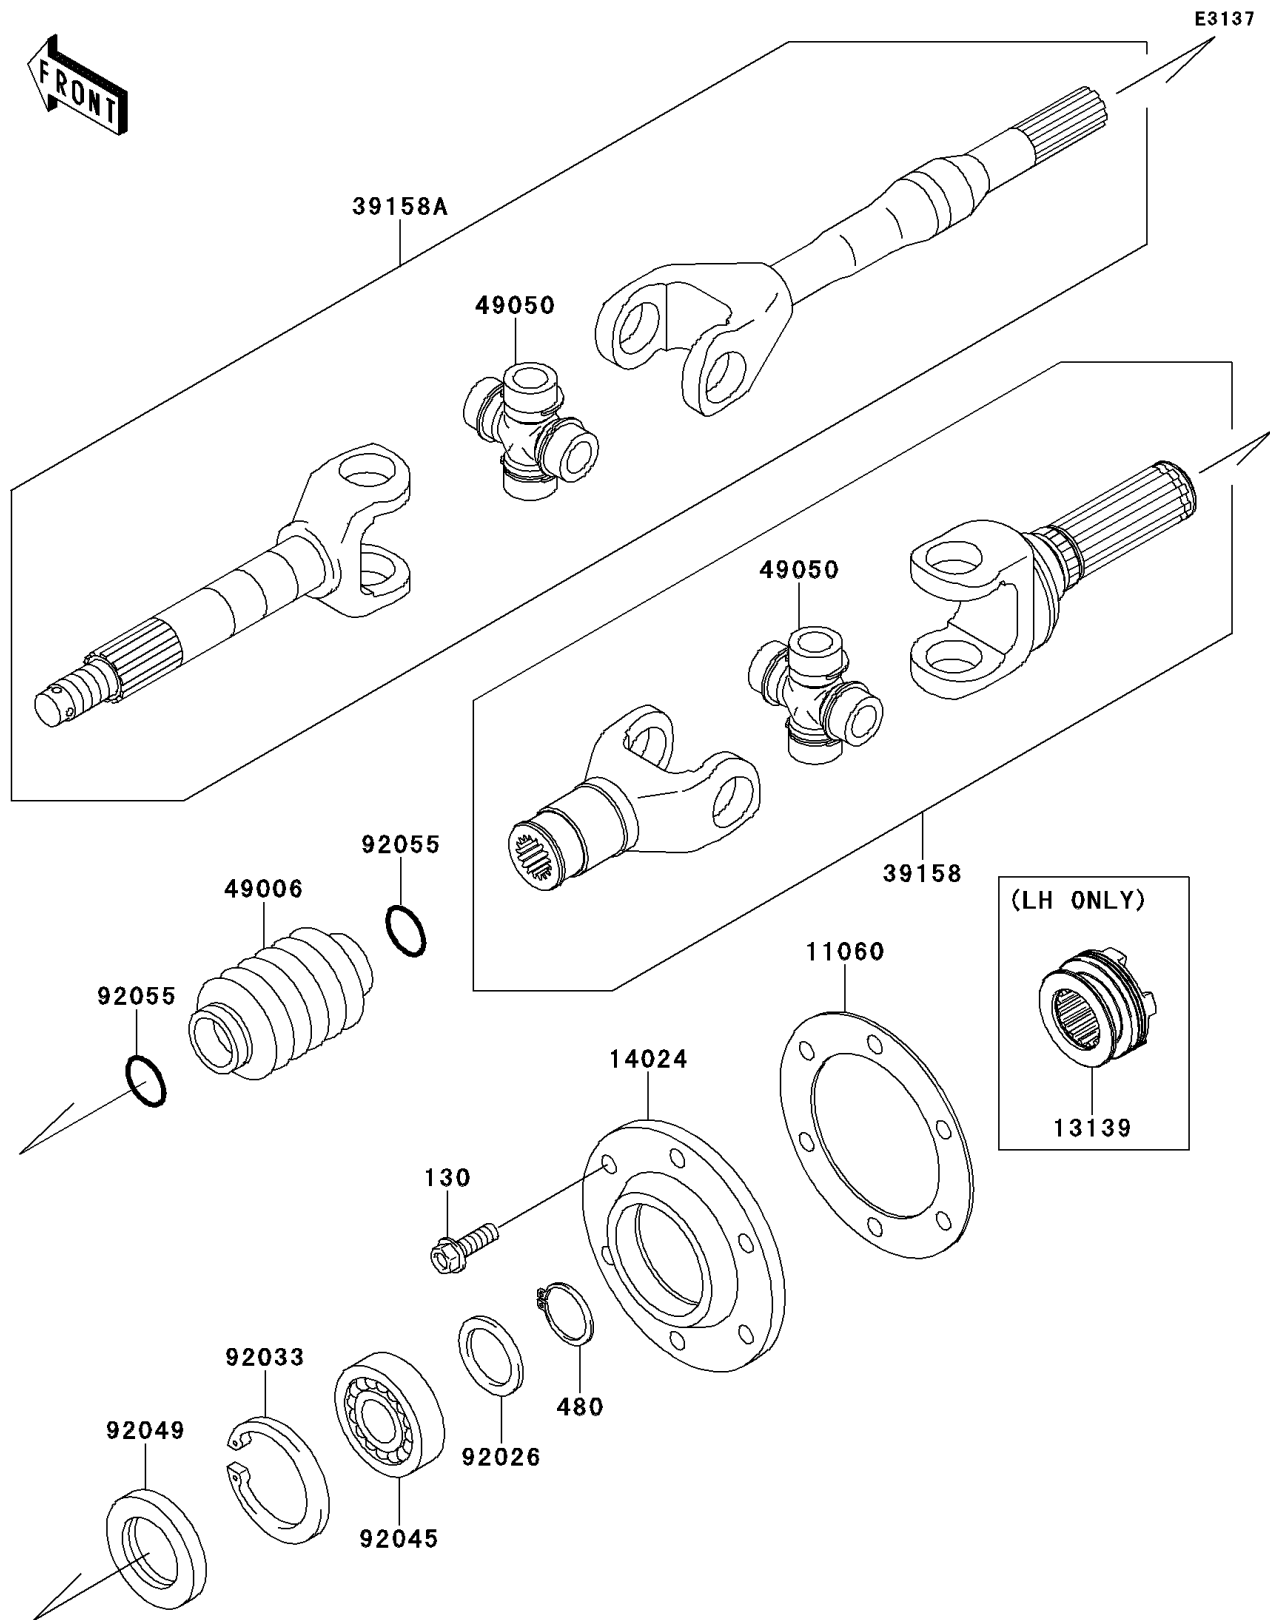

2011 Mule 4010 Trans4x4 Realtree APG HD

PARTS DIAGRAM

Drive Shaft-Rear

2011 Mule 4010 Trans4x4 Realtree APG HD

PARTS LIST

Drive Shaft-Rear

ITEM NAME	PART NUMBER	QUANTITY
-----------	-------------	----------
