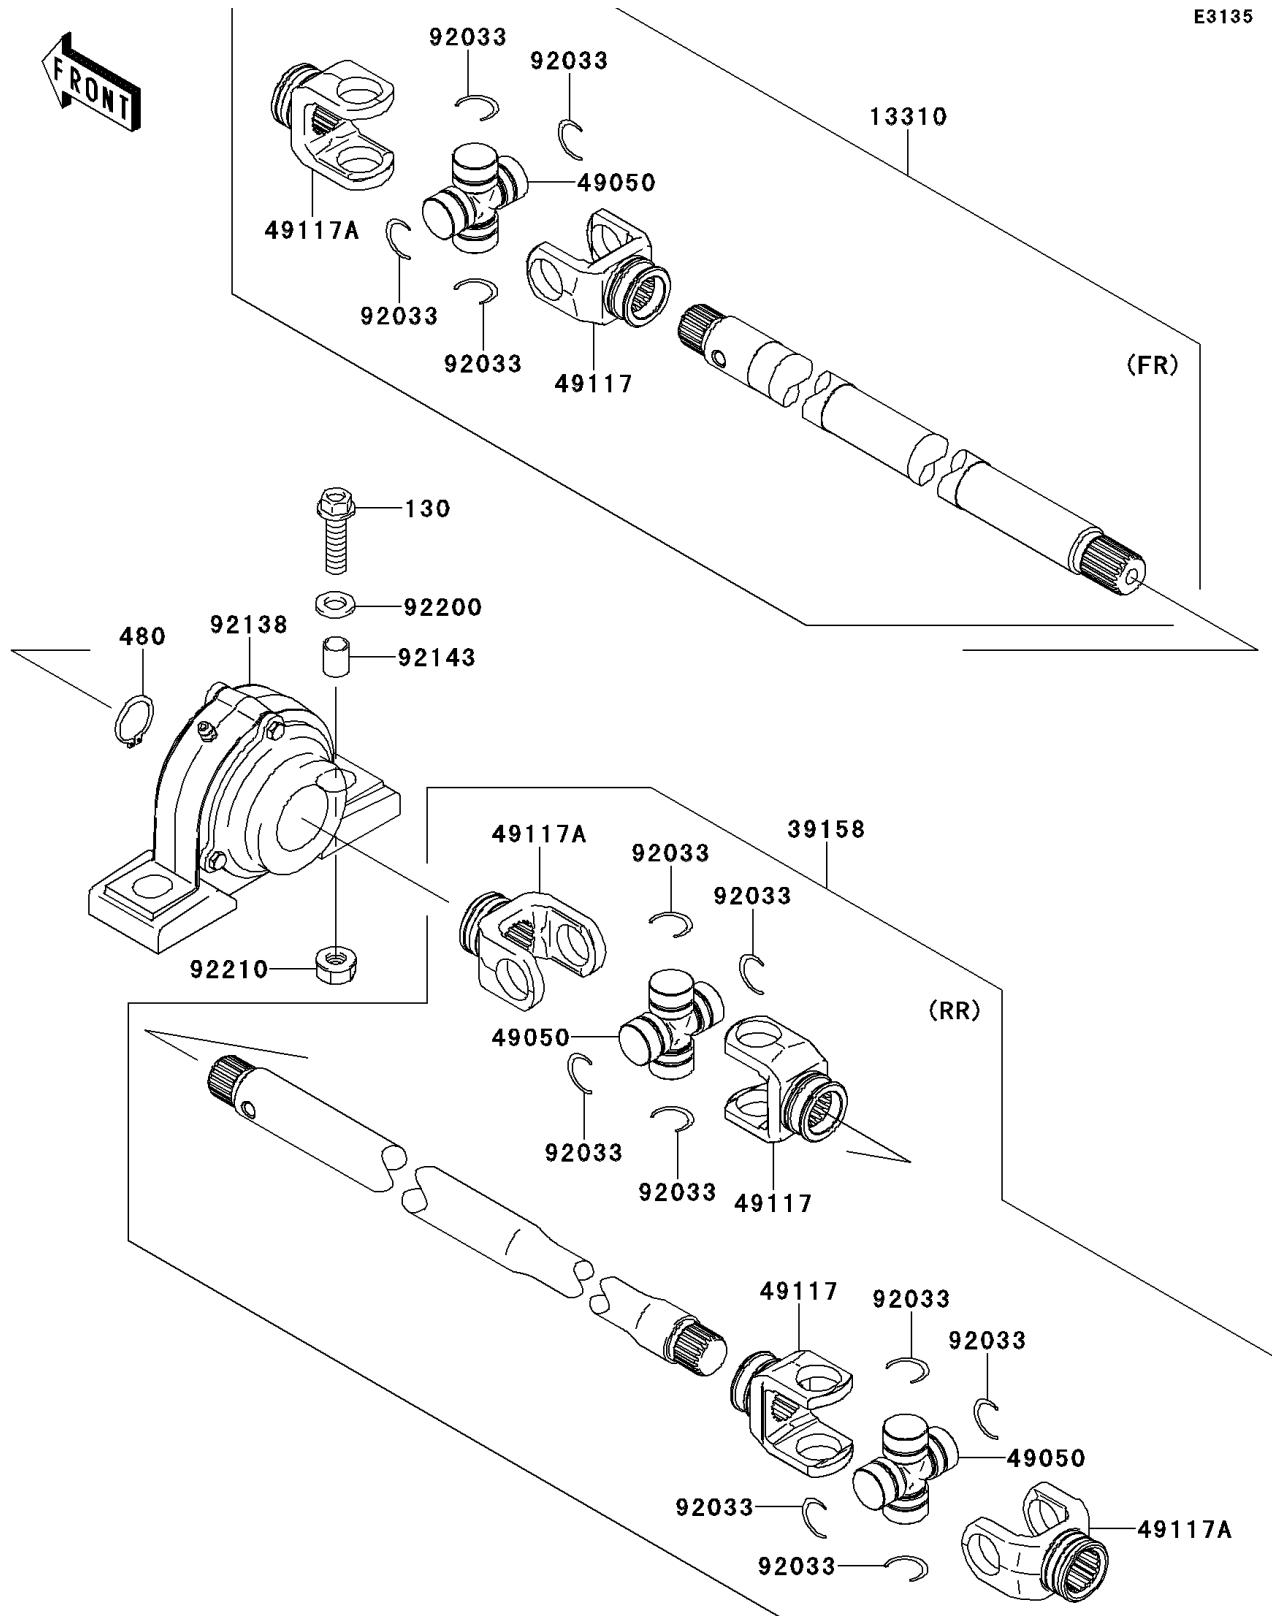

2011 Mule 4010 Trans4x4 Realtree APG HD

PARTS DIAGRAM Drive Shaft-Propeller

2011 Mule 4010 Trans4x4 Realtree APG HD

PARTS LIST

Drive Shaft-Propeller

ITEM NAME	PART NUMBER	QUANTITY
-----------	-------------	----------
