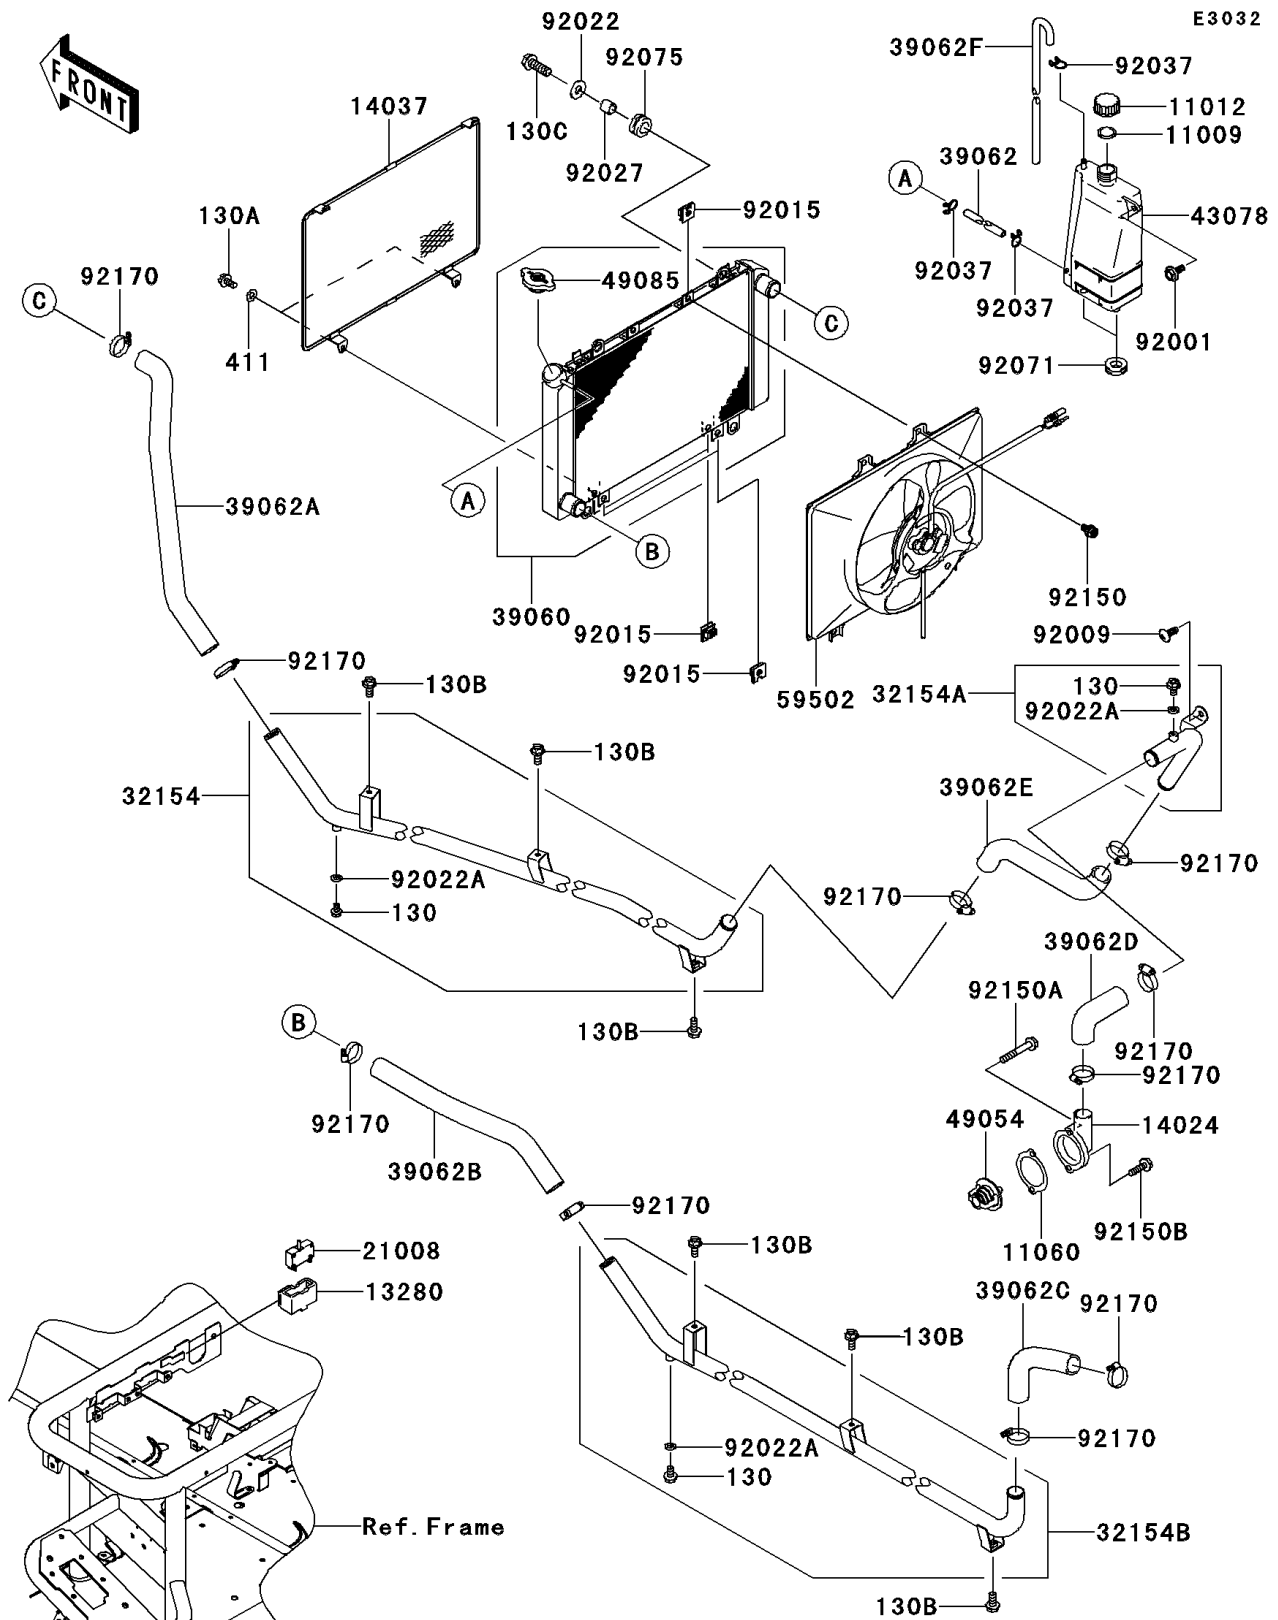

2011 Mule 4010 Trans4x4 Realtree APG HD

PARTS DIAGRAM

Radiator

2011 Mule 4010 Trans4x4 Realtree APG HD

PARTS LIST

Radiator

ITEM NAME	PART NUMBER	QUANTITY
-----------	-------------	----------
