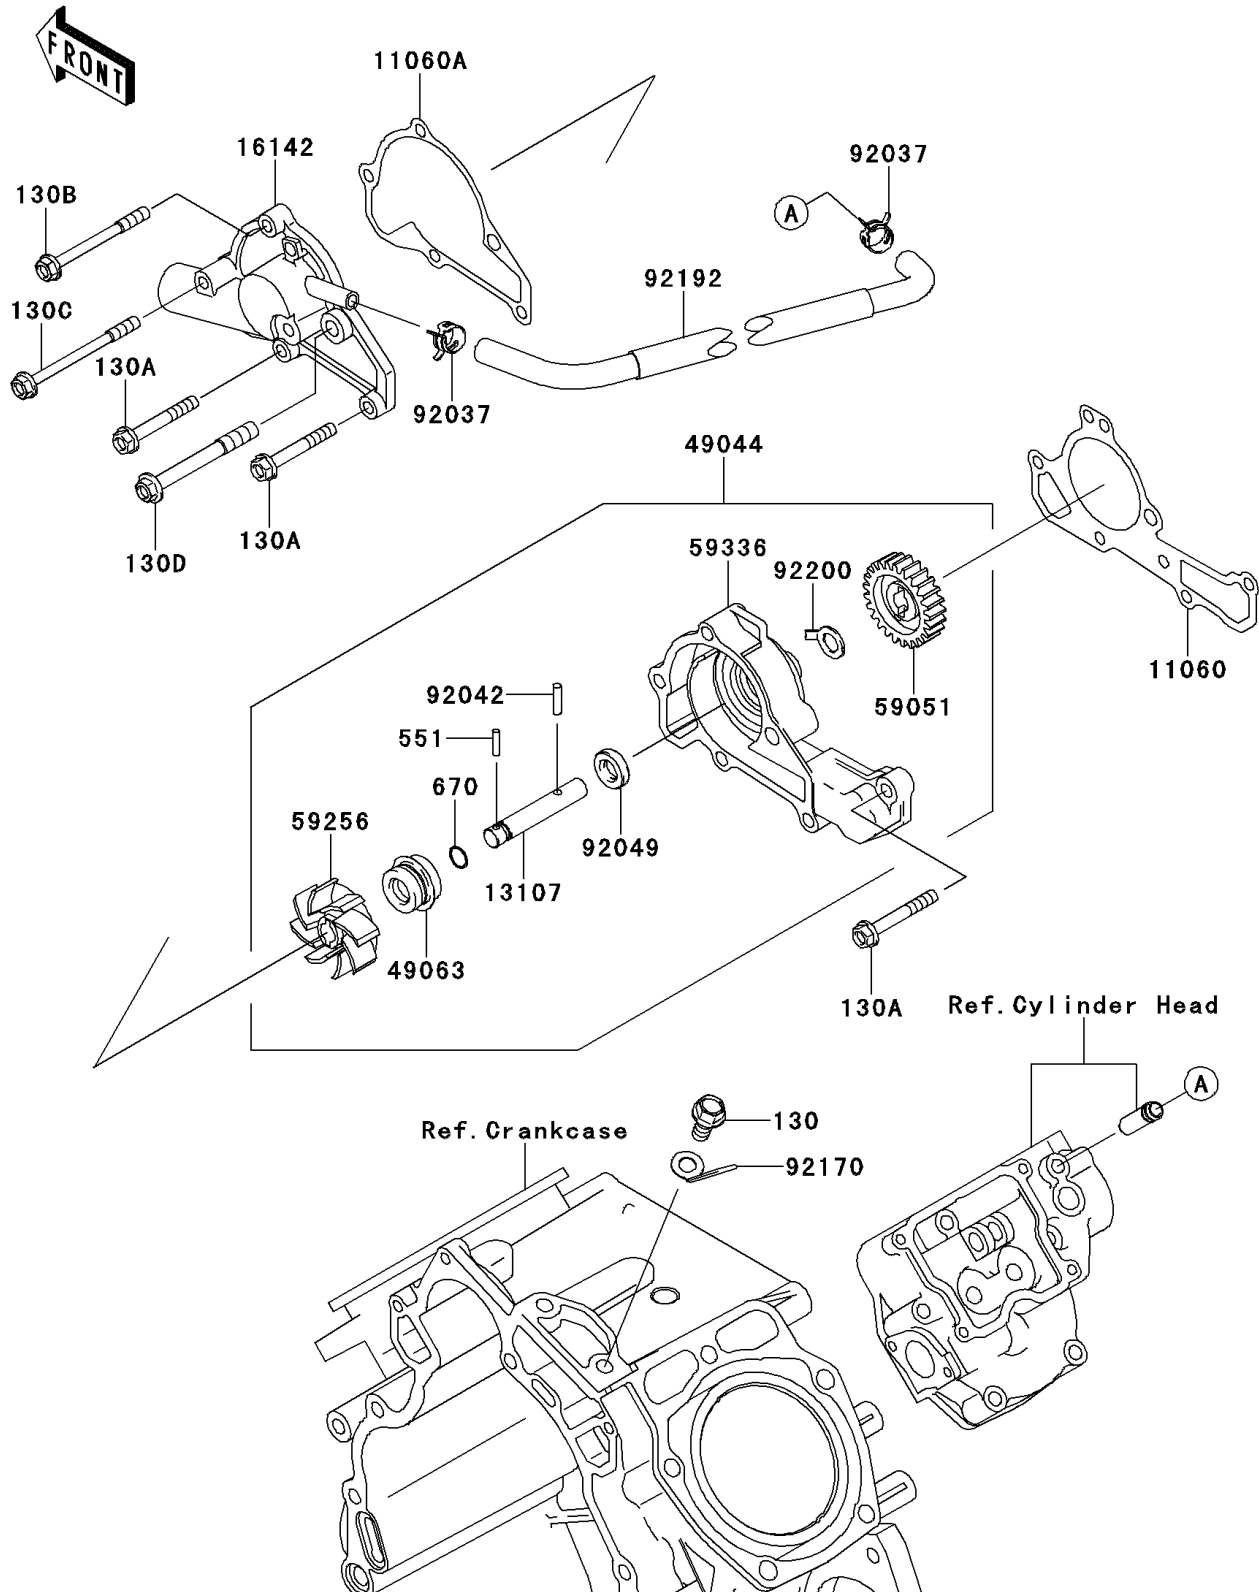

2011 Mule 4010 Trans4x4 Realtree APG HD

PARTS DIAGRAM

Water Pump

E3031

2011 Mule 4010 Trans4x4 Realtree APG HD

PARTS LIST

Water Pump

ITEM NAME	PART NUMBER	QUANTITY
-----------	-------------	----------
