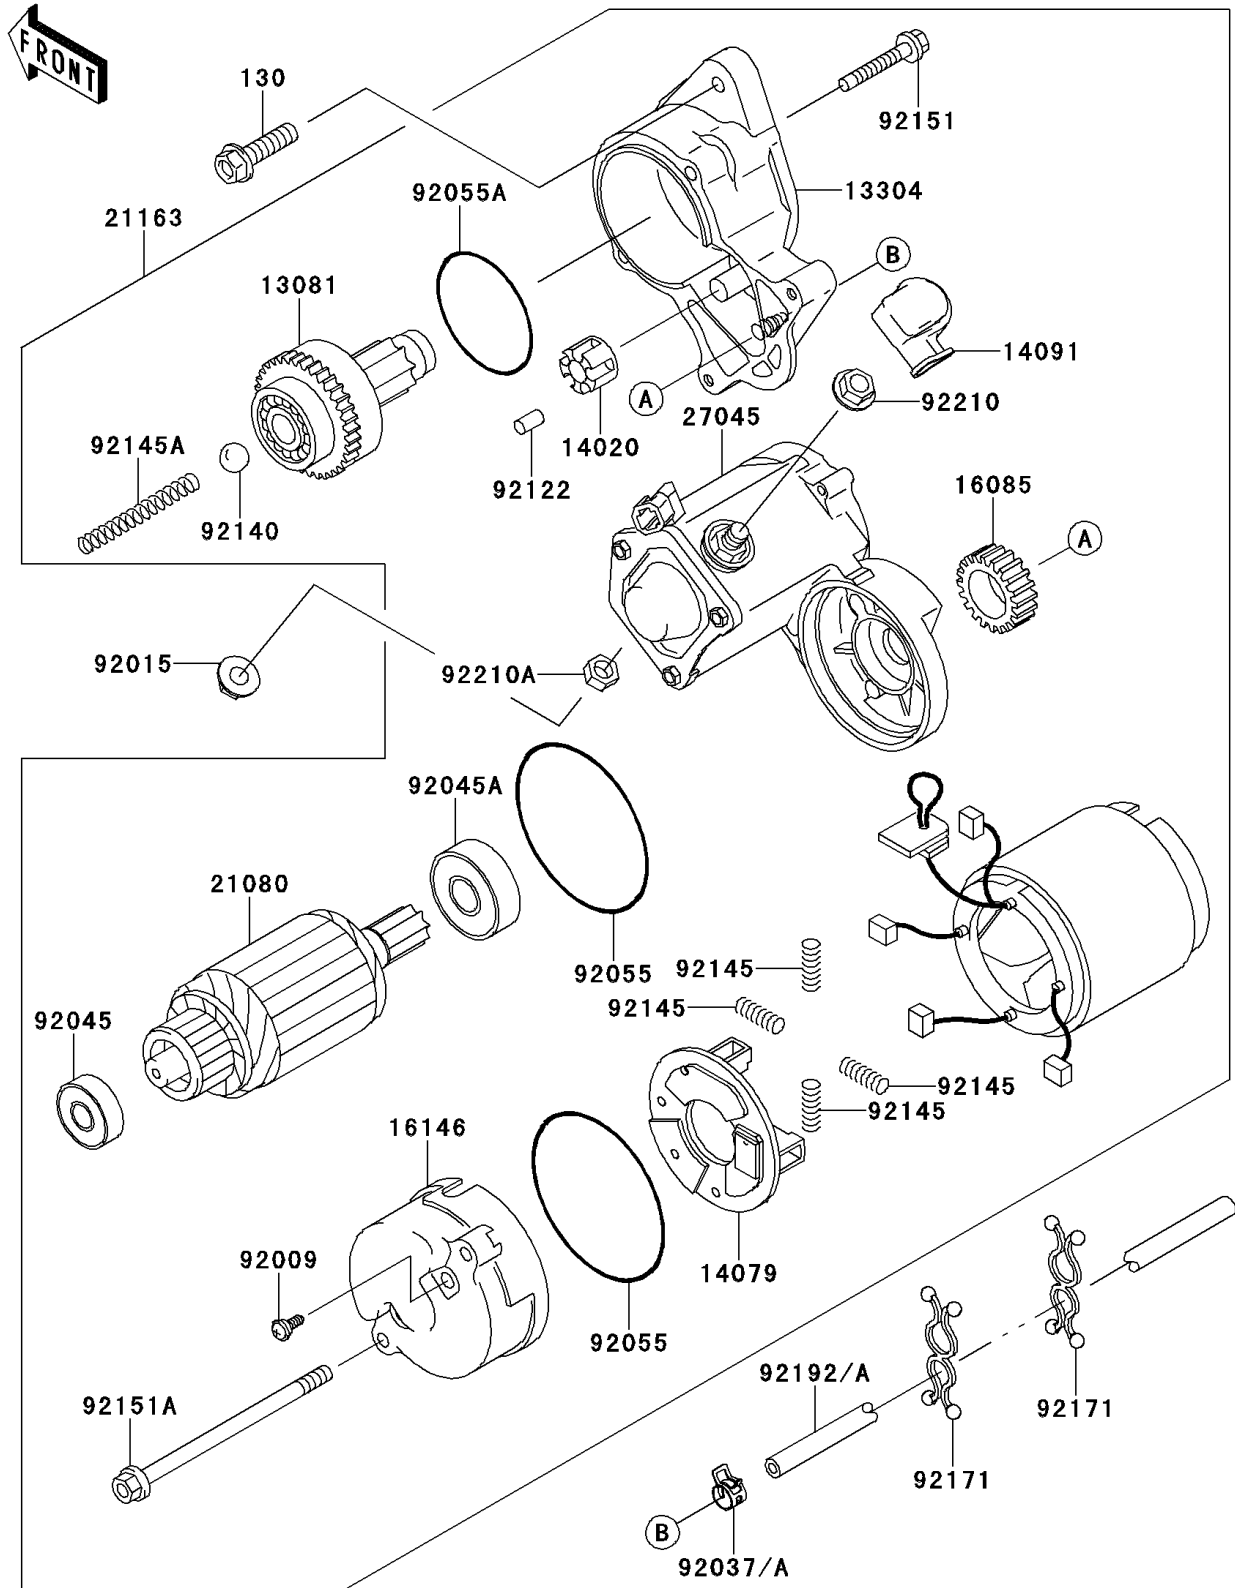

## PARTS DIAGRAM

### Starter Motor(FD620DE485833-)

E1840A

## PARTS LIST

Starter Motor(FD620DE485833-)

ITEM NAME	PART NUMBER	QUANTITY
-----------	-------------	----------

---