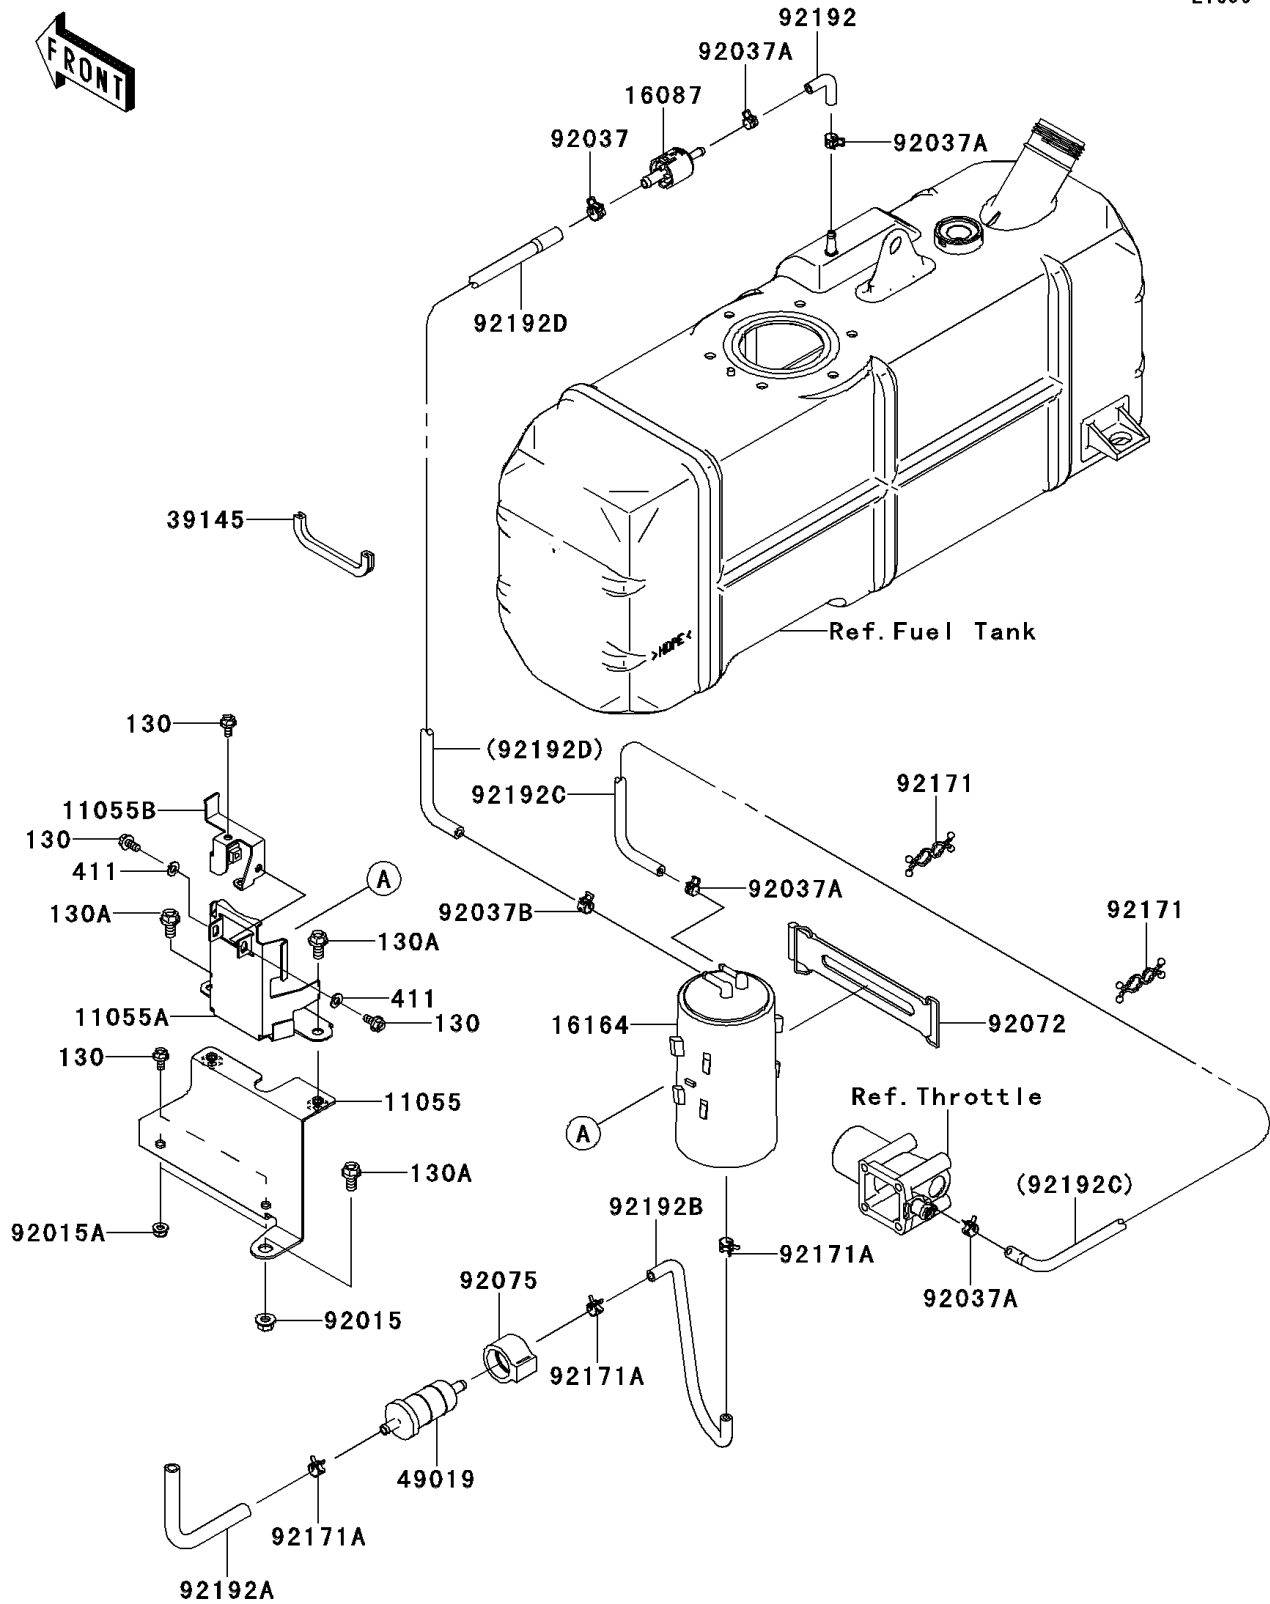

## PARTS DIAGRAM

# 2011 Mule 4010 Trans4x4 Realtree APG HD