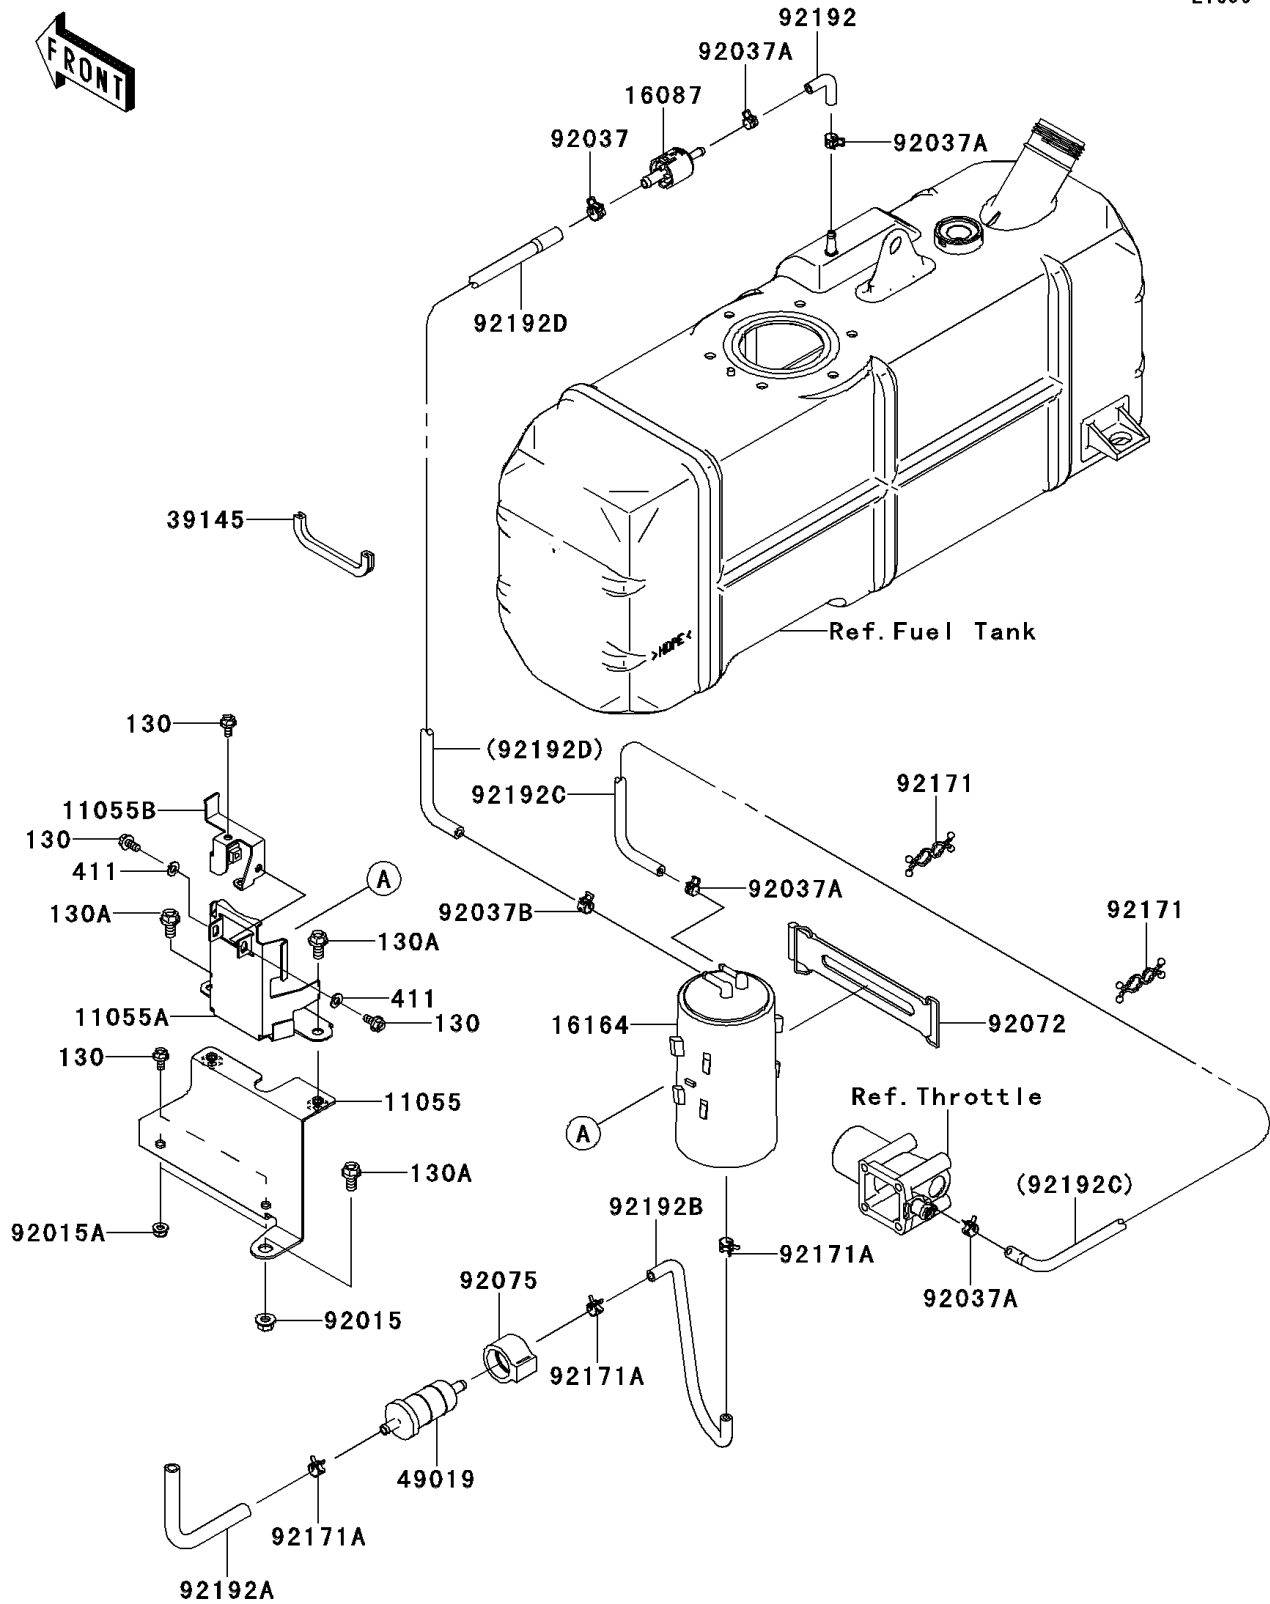

2012 MULE™ 4010 TRANS4x4® CAMO

PARTS DIAGRAM

Fuel Evaporative System(CA)

E1650

2012 MULE™ 4010 TRANS4x4® CAMO

PARTS LIST

Fuel Evaporative System(CA)

ITEM NAME	PART NUMBER	QUANTITY
-----------	-------------	----------
