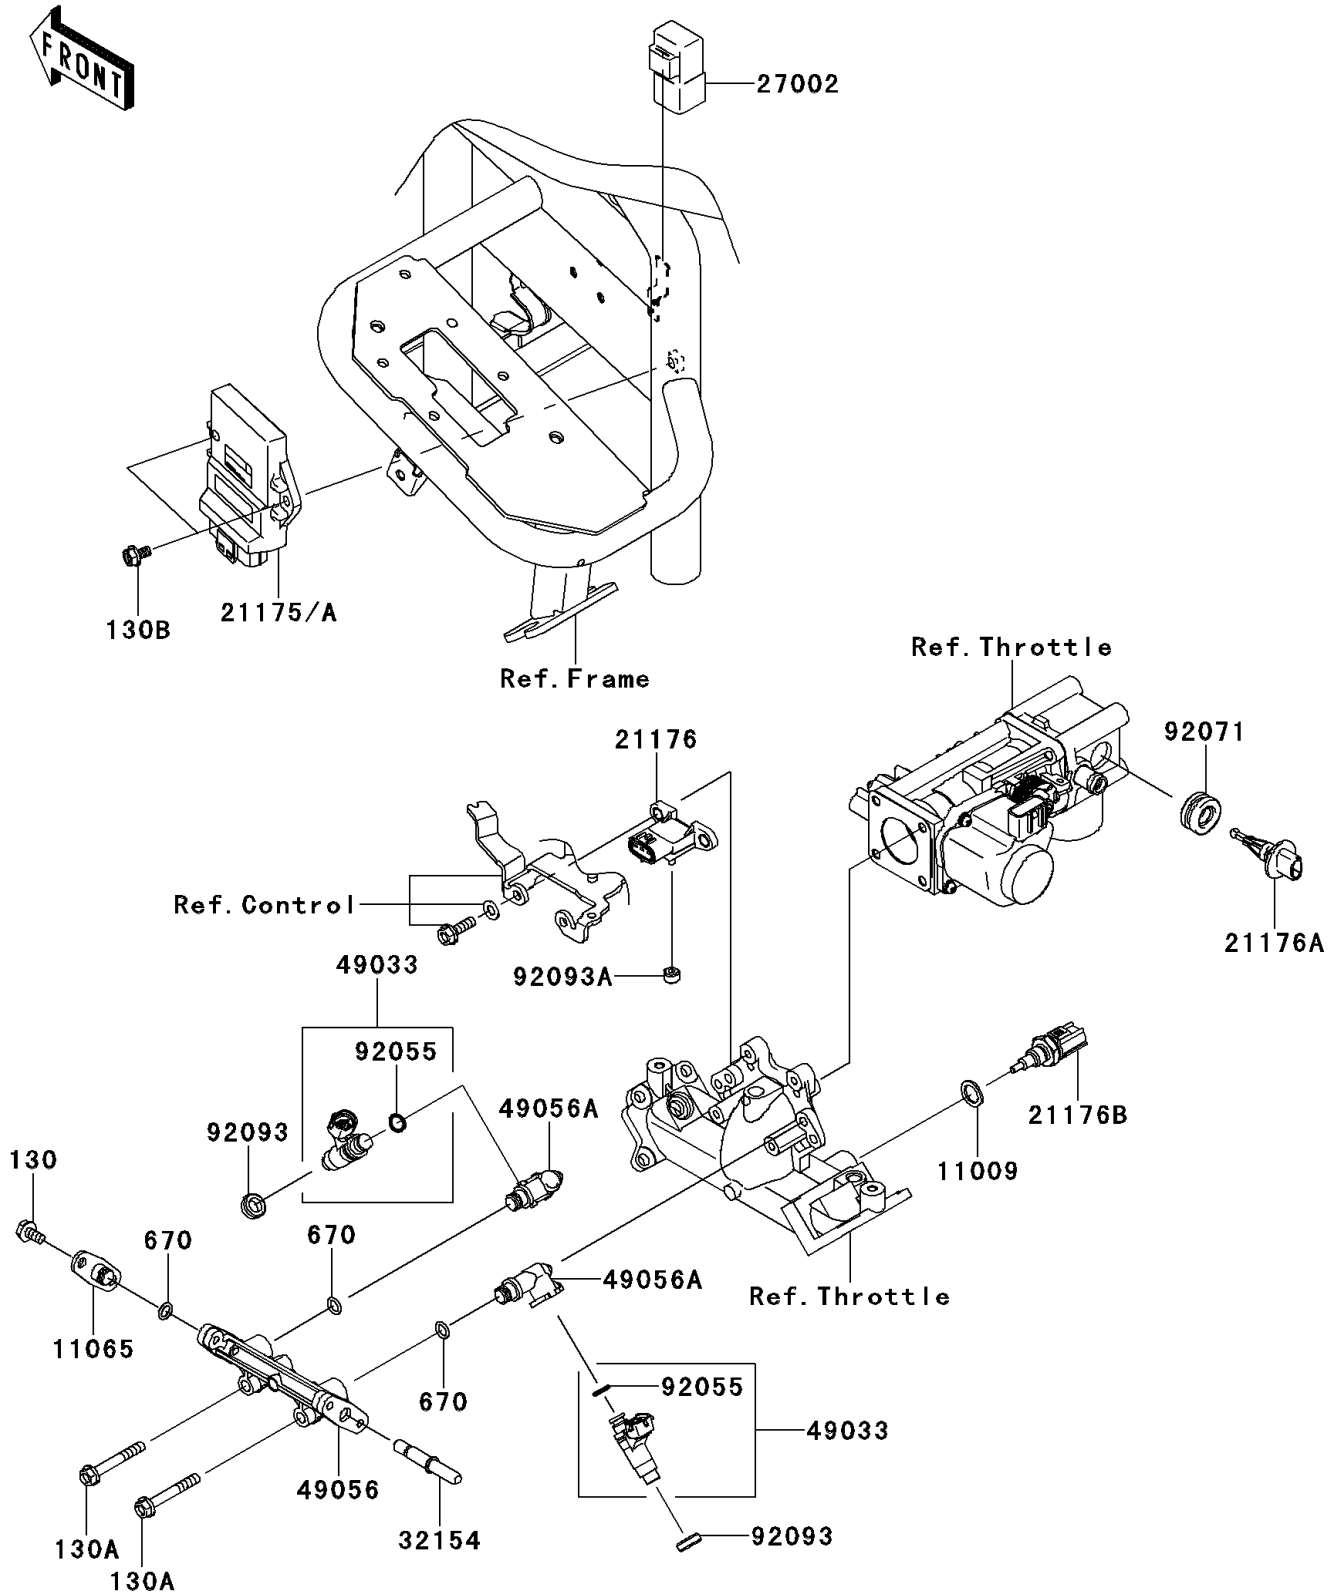

# 2011 Mule 4010 Trans4x4 Realtree APG HD

## PARTS DIAGRAM

### Fuel Injection

E1530

## PARTS LIST Fuel Injection

ITEM NAME	PART NUMBER	QUANTITY
-----------	-------------	----------

---