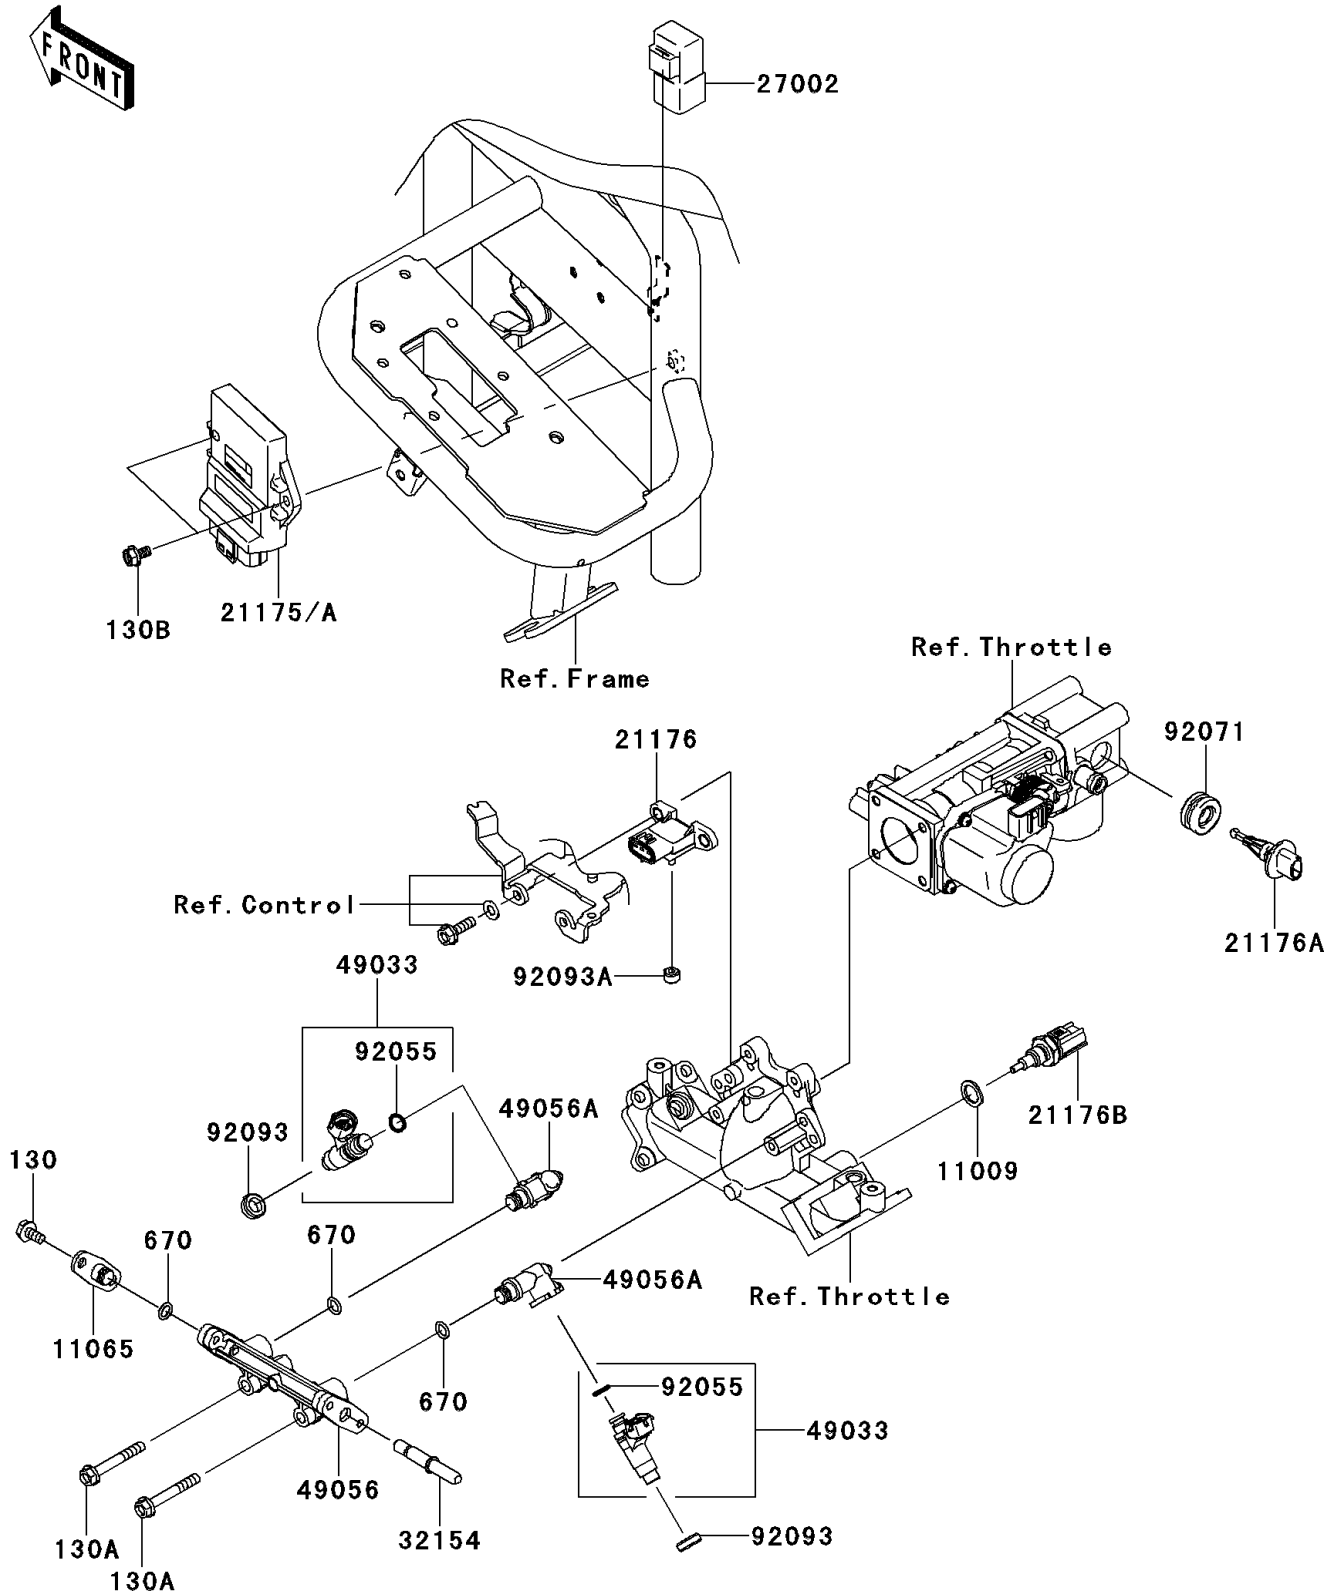

2009 Mule 4010 Trans4x4 Hardwoods Green HD

PARTS DIAGRAM

Fuel Injection

E1530

2009 Mule 4010 Trans4x4 Hardwoods Green HD

PARTS LIST Fuel Injection

ITEM NAME	PART NUMBER	QUANTITY
-----------	-------------	----------
