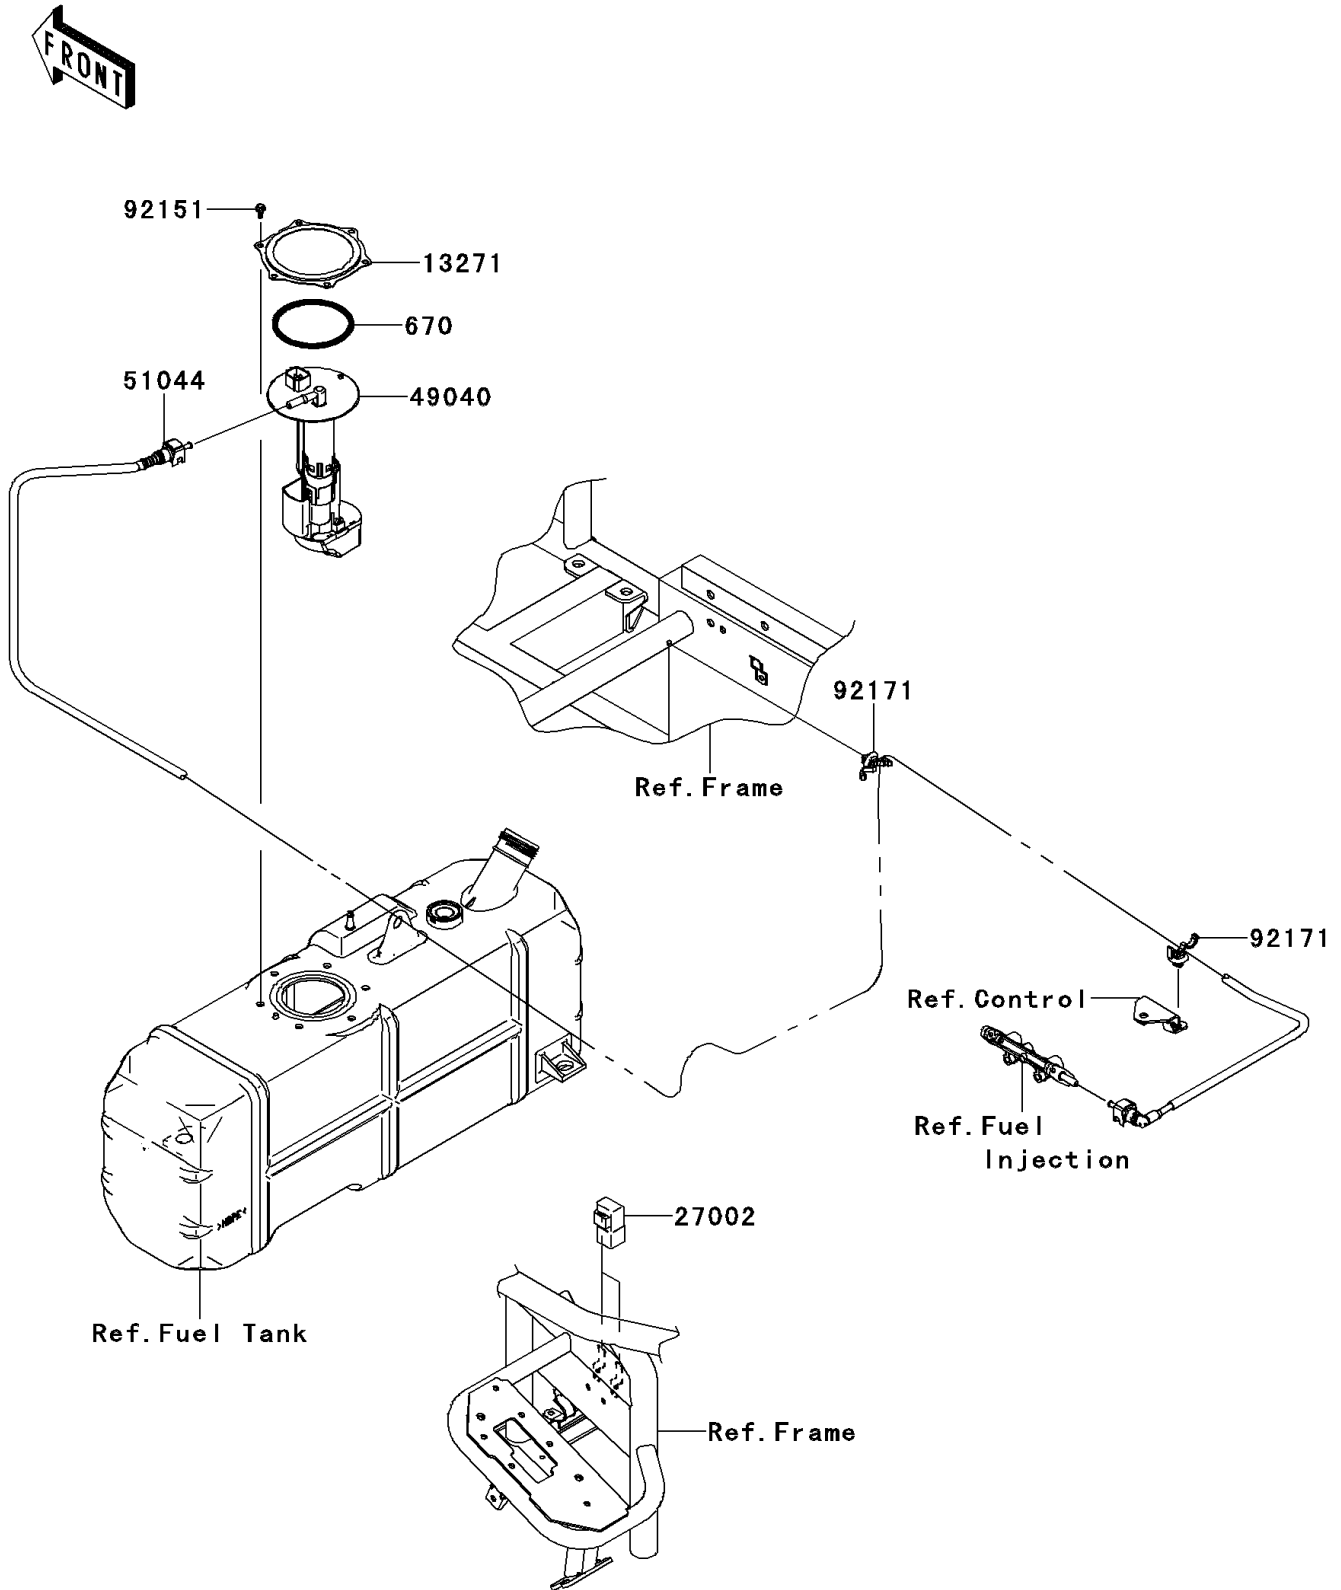

# 2011 Mule 4010 Trans4x4 Realtree APG HD

## PARTS DIAGRAM Fuel Pump(S9F-SCF)

E1520

## PARTS LIST

Fuel Pump(S9F-SCF)

ITEM NAME	PART NUMBER	QUANTITY
-----------	-------------	----------

---