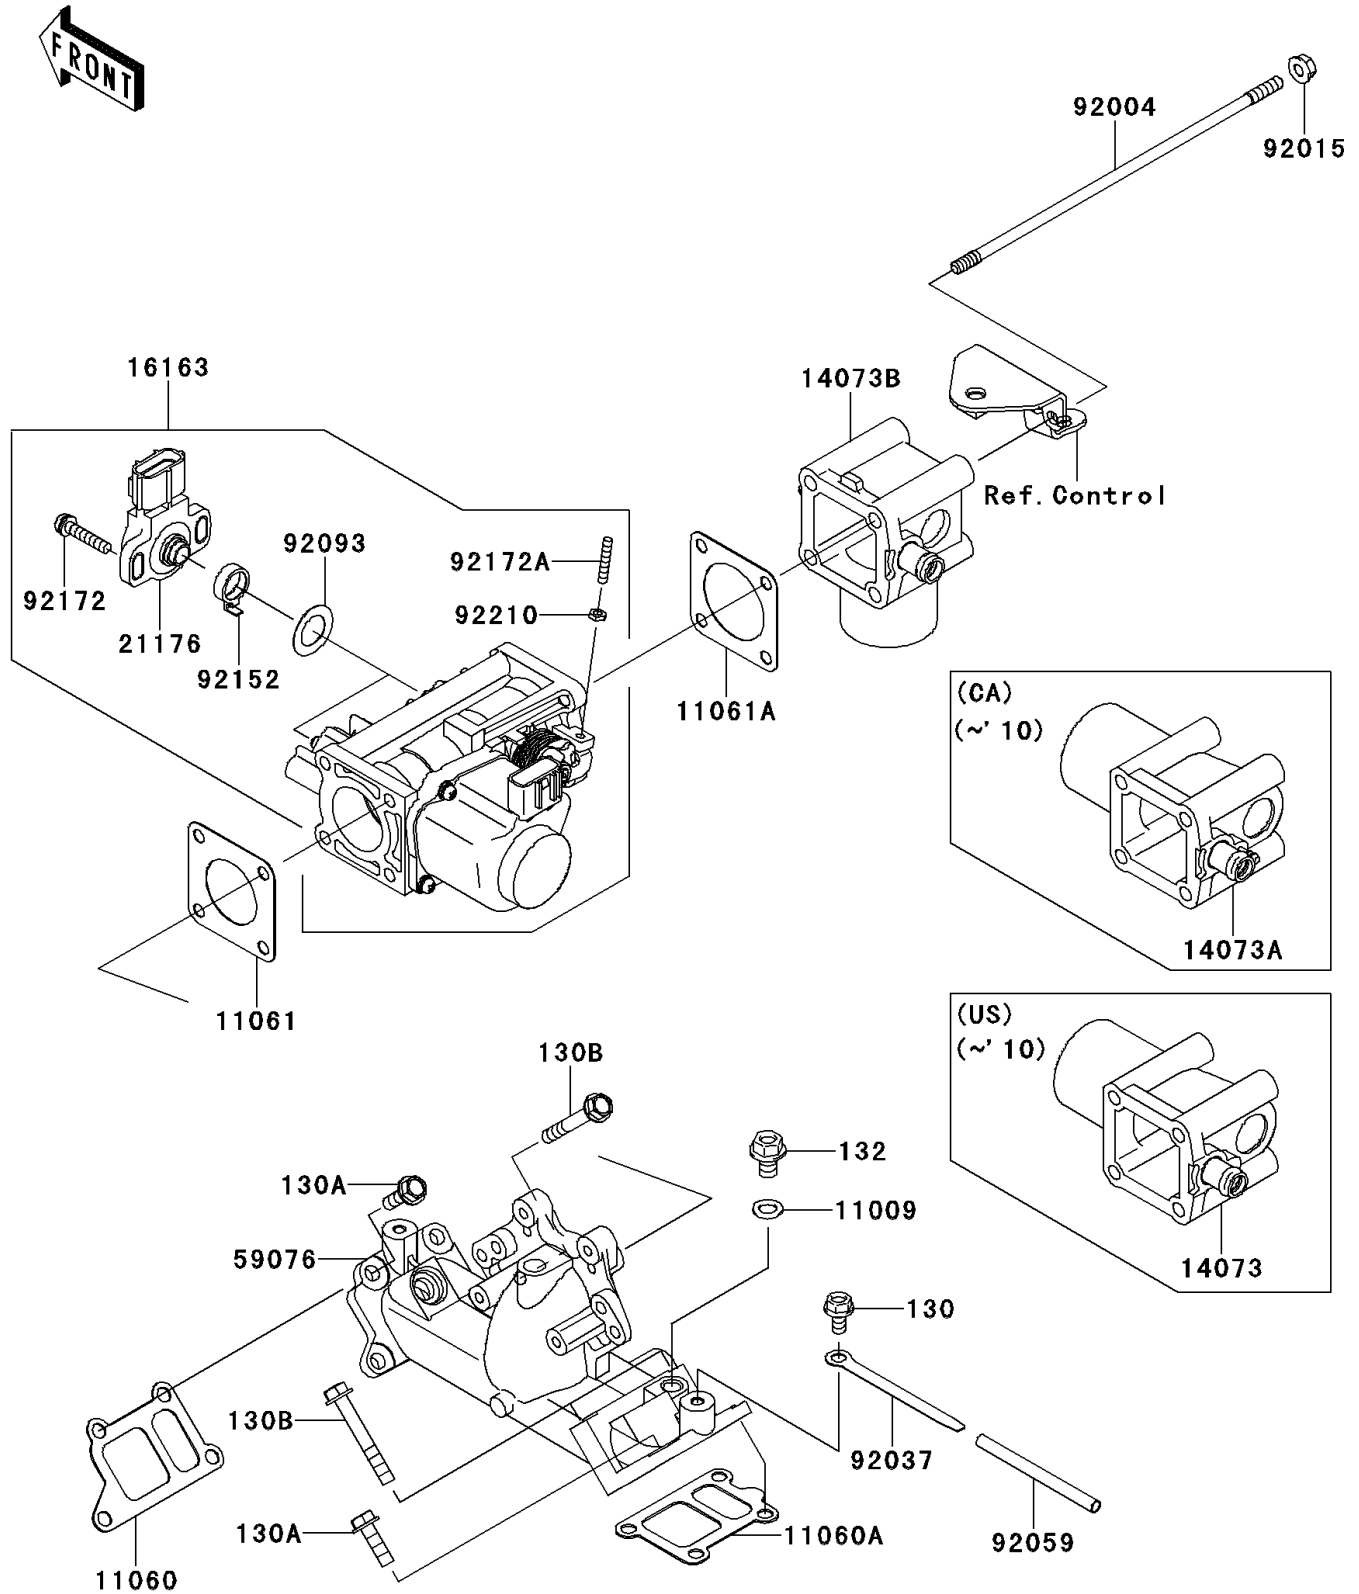

2011 Mule 4010 Trans4x4 Realtree APG HD

PARTS DIAGRAM

Throttle

E1510

2011 Mule 4010 Trans4x4 Realtree APG HD

PARTS LIST

Throttle

| ITEM NAME | PART NUMBER | QUANTITY |
|-----------|-------------|----------|
|-----------|-------------|----------|
