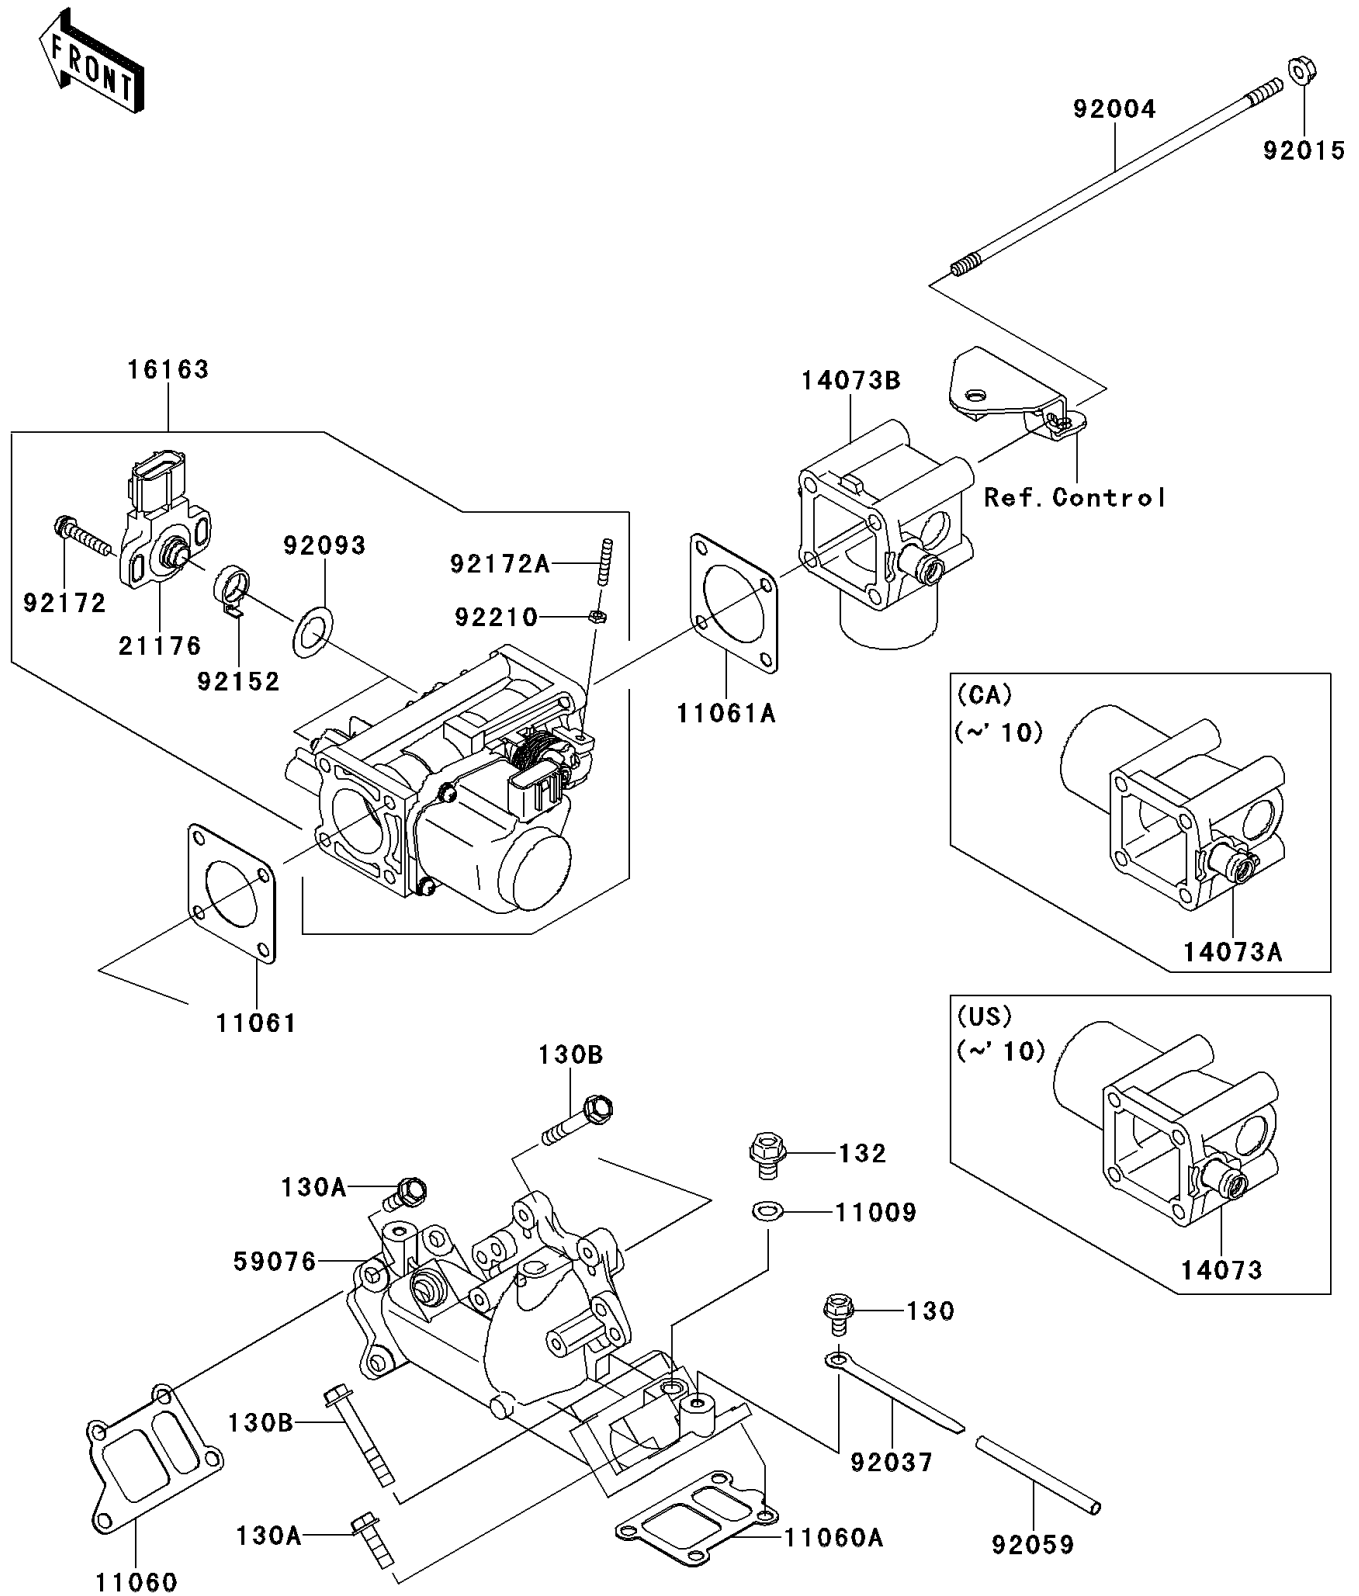

## PARTS DIAGRAM

### Throttle

E1510

# 2012 MULE™ 4010 TRANS4x4® CAMO

## PARTS LIST

Throttle

ITEM NAME	PART NUMBER	QUANTITY
-----------	-------------	----------

---