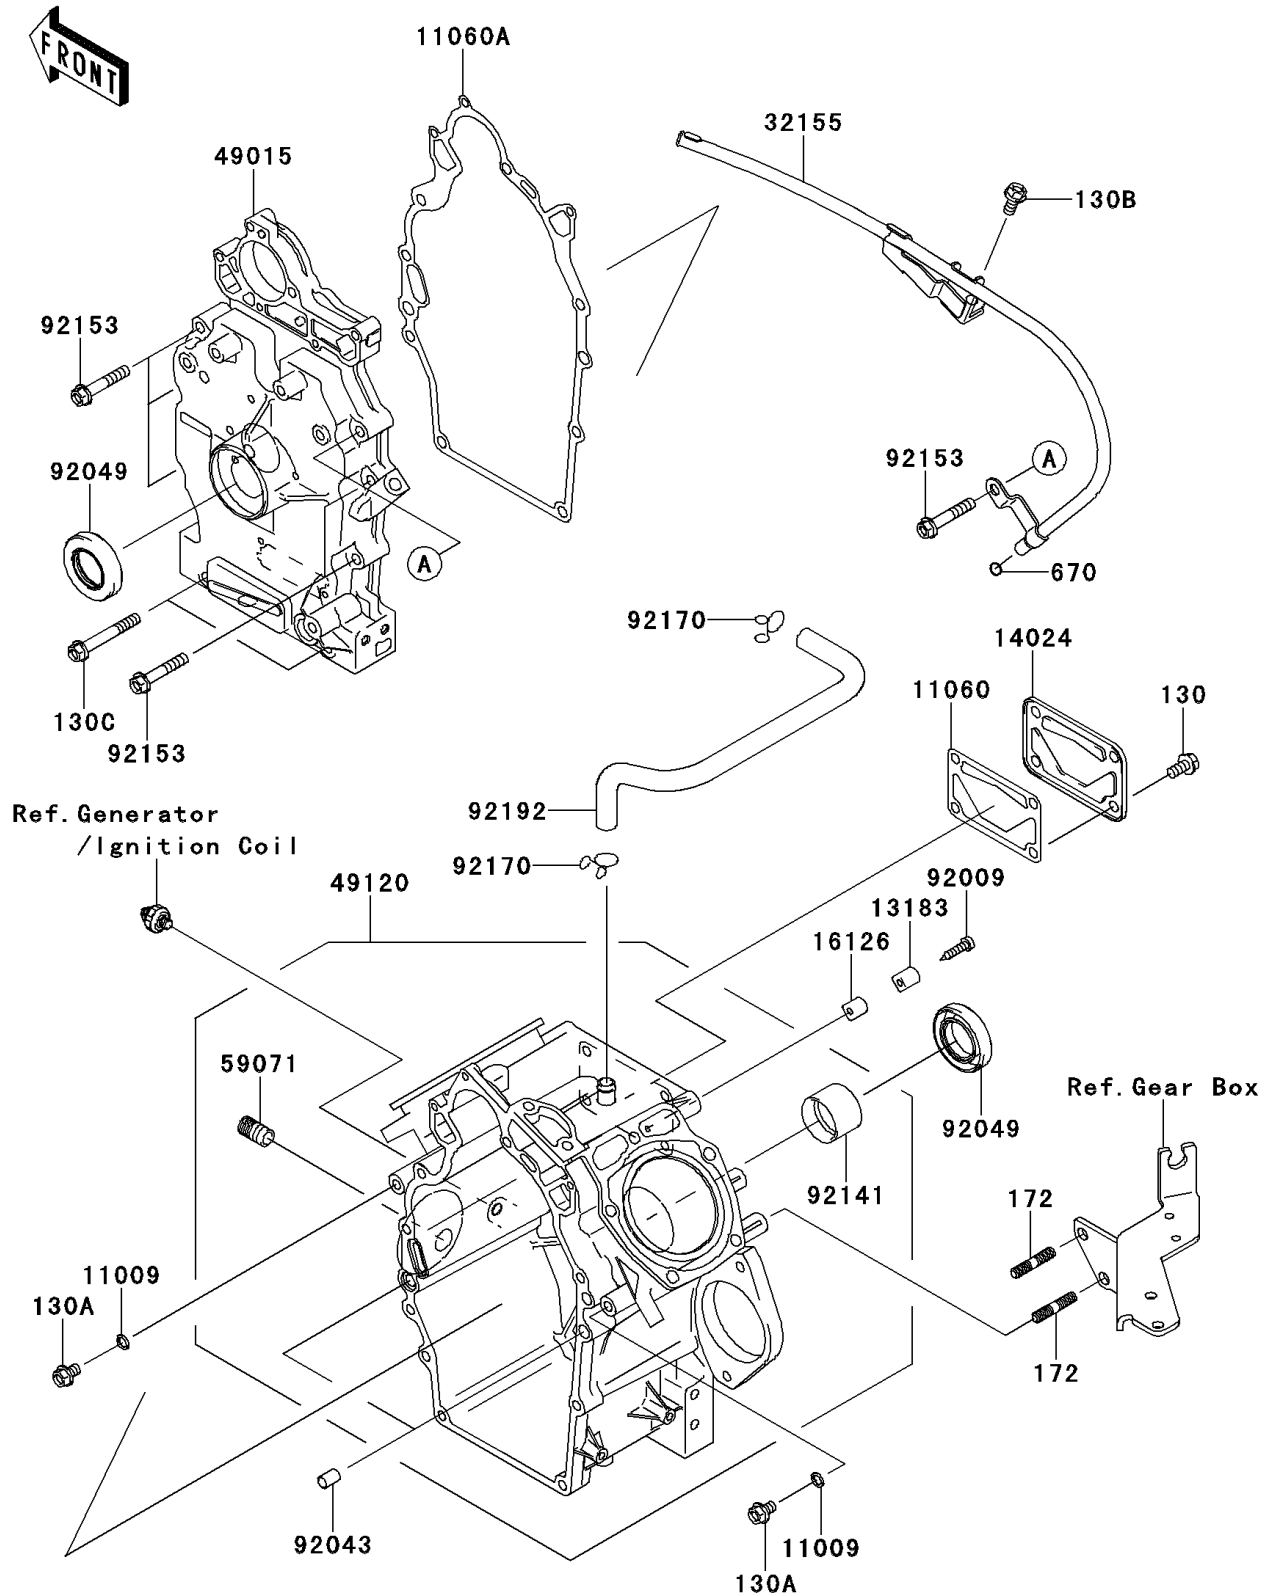

2011 Mule 4010 Trans4x4 Realtree APG HD

PARTS DIAGRAM

Crankcase

E1411

2011 Mule 4010 Trans4x4 Realtree APG HD

PARTS LIST

Crankcase

ITEM NAME	PART NUMBER	QUANTITY
-----------	-------------	----------
