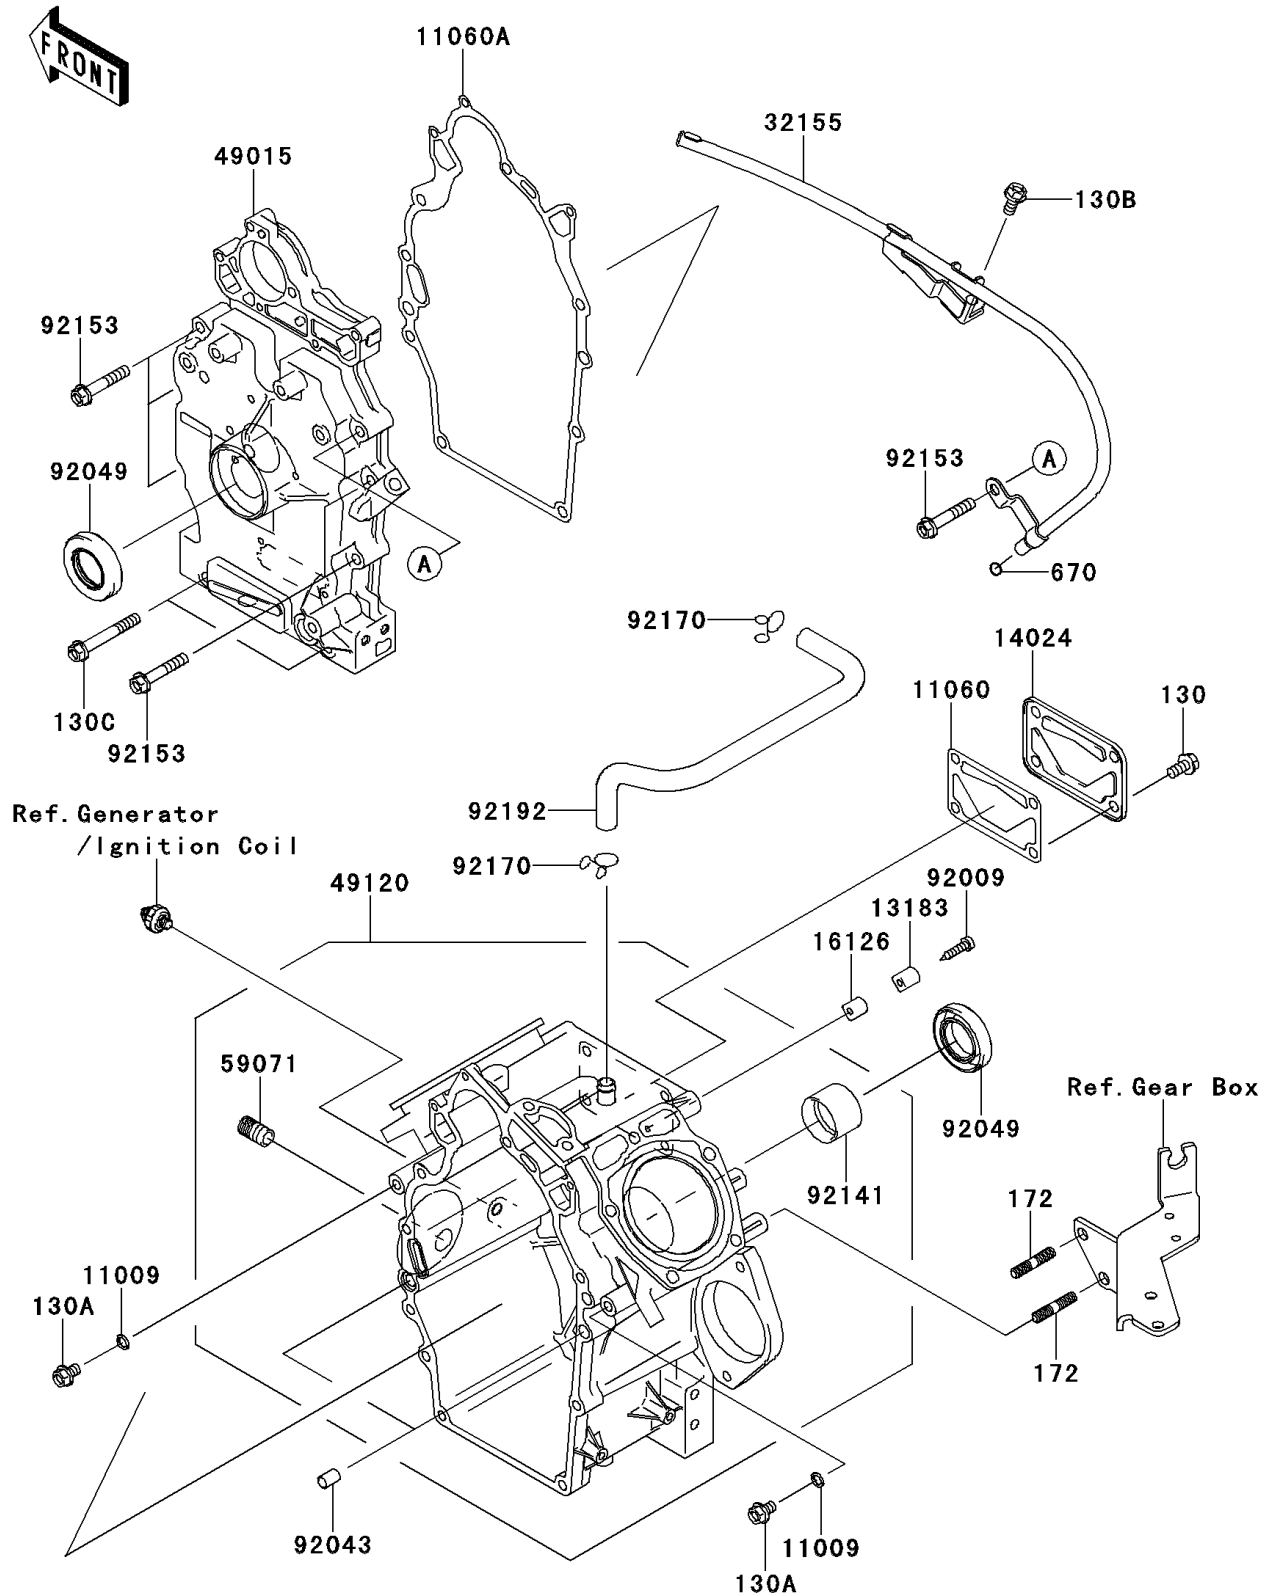

2012 MULE™ 4010 TRANS4x4® CAMO

PARTS DIAGRAM

Crankcase

E1411

2012 MULE™ 4010 TRANS4x4® CAMO

Kawasaki
Let the Good Times Roll®

PARTS LIST

Crankcase

ITEM NAME	PART NUMBER	QUANTITY
-----------	-------------	----------
