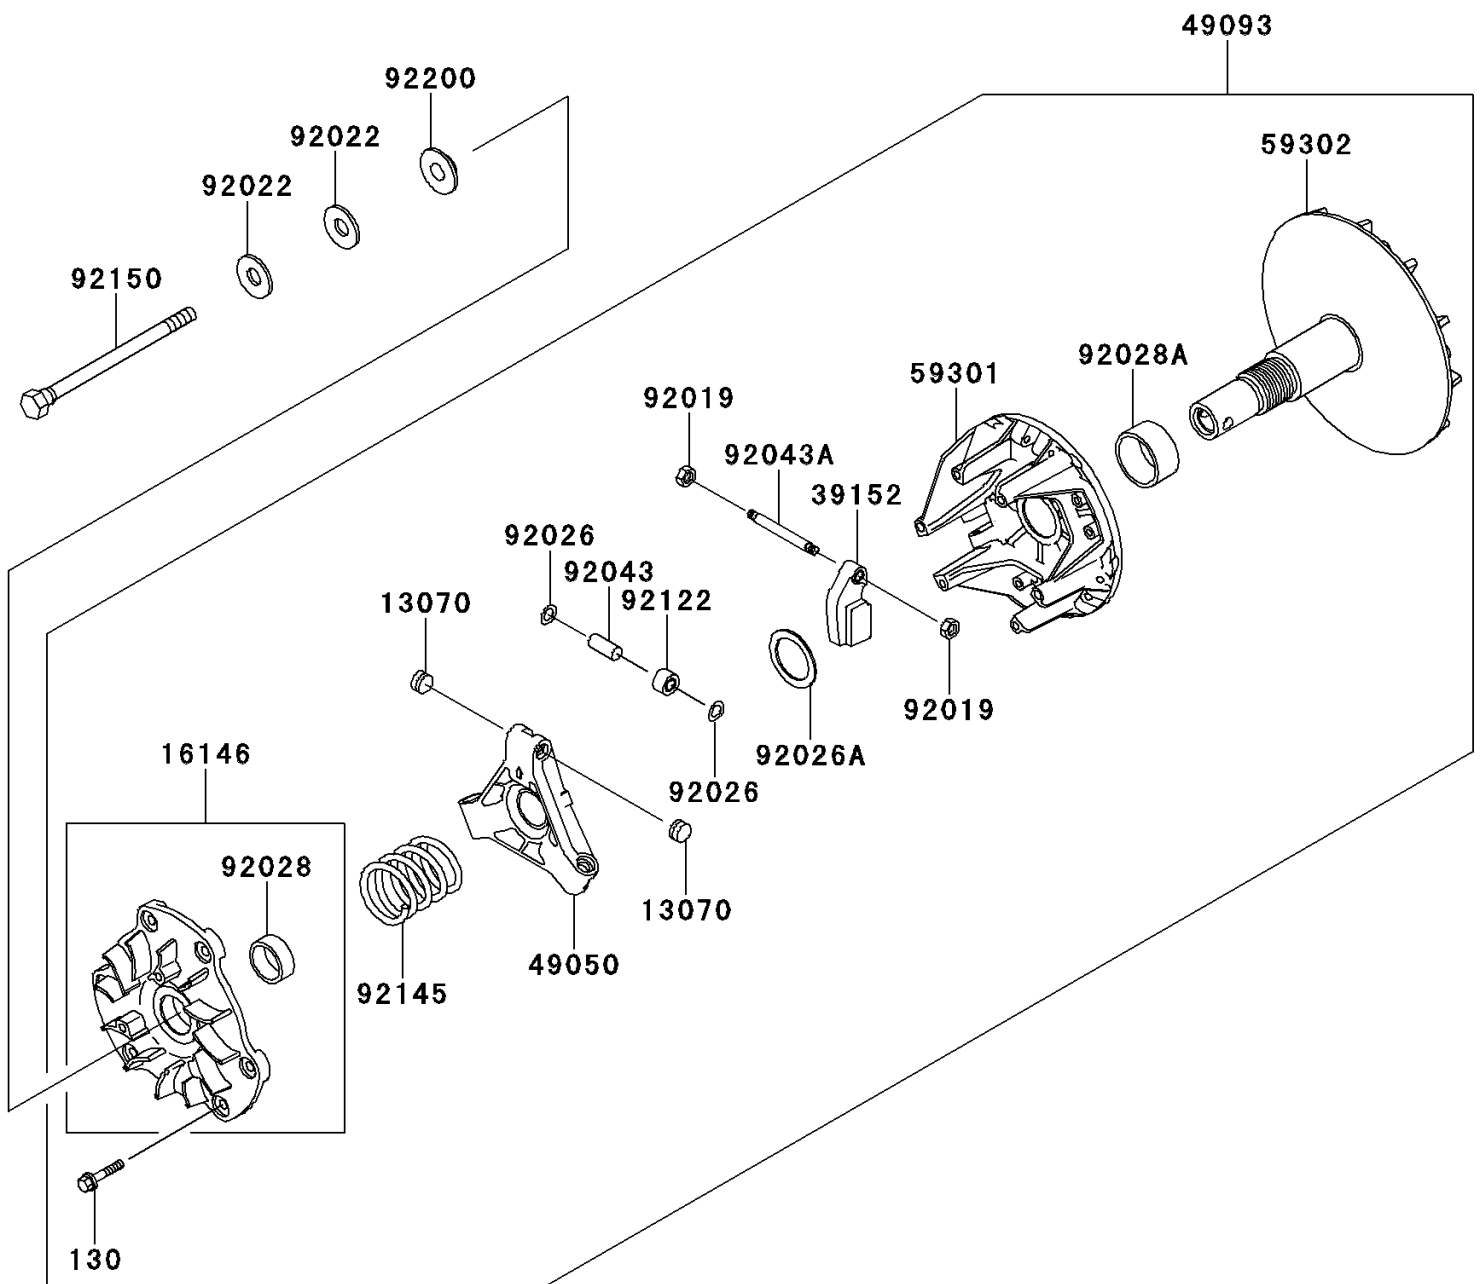

2011 Mule 4010 Trans4x4 Realtree APG HD

PARTS DIAGRAM

Drive Converter

E1391

2011 Mule 4010 Trans4x4 Realtree APG HD

PARTS LIST

Drive Converter

ITEM NAME	PART NUMBER	QUANTITY
-----------	-------------	----------
