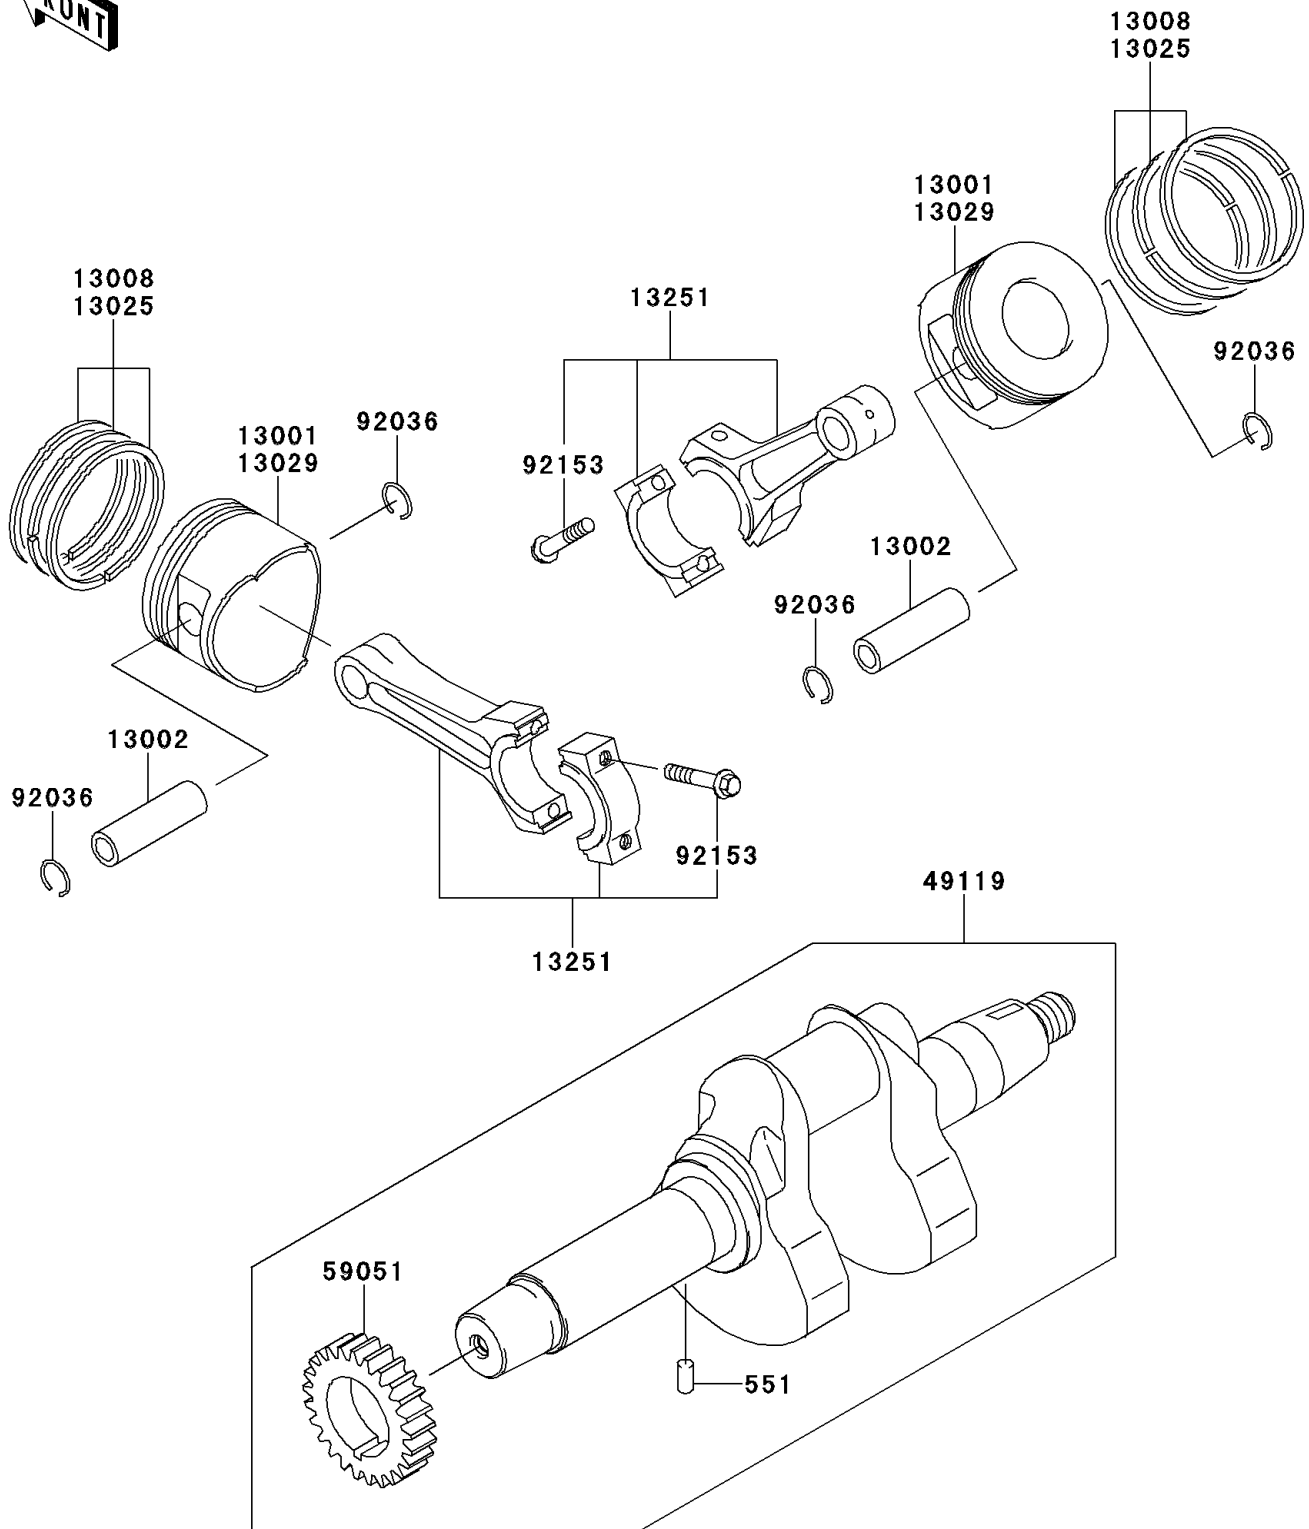

2011 Mule 4010 Trans4x4 Realtree APG HD

PARTS DIAGRAM Crankshaft/Piston(s)

E1320

2011 Mule 4010 Trans4x4 Realtree APG HD

PARTS LIST

Crankshaft/Piston(s)

ITEM NAME	PART NUMBER	QUANTITY
-----------	-------------	----------
