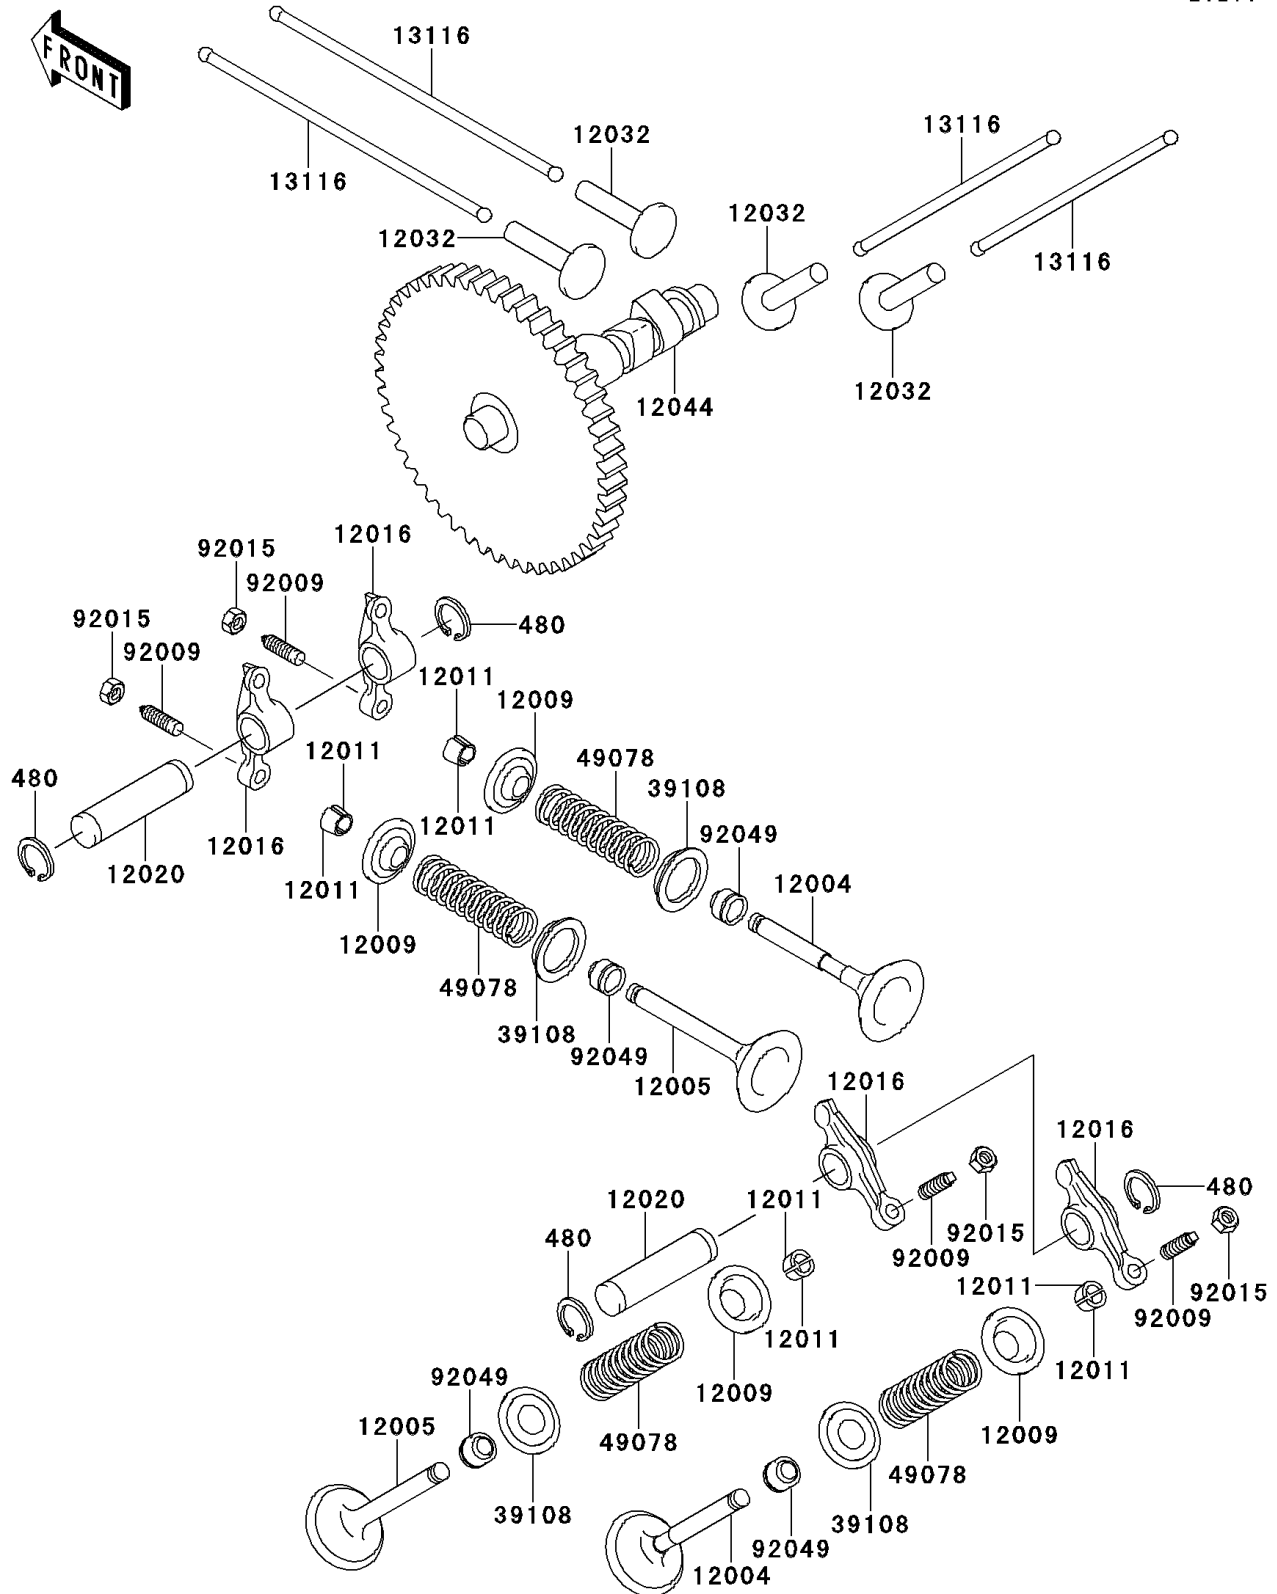

2011 Mule 4010 Trans4x4 Realtree APG HD

PARTS DIAGRAM

Valve(s)/Camshaft(s)

E1211

2011 Mule 4010 Trans4x4 Realtree APG HD

PARTS LIST

Valve(s)/Camshaft(s)

ITEM NAME

PART NUMBER

QUANTITY
