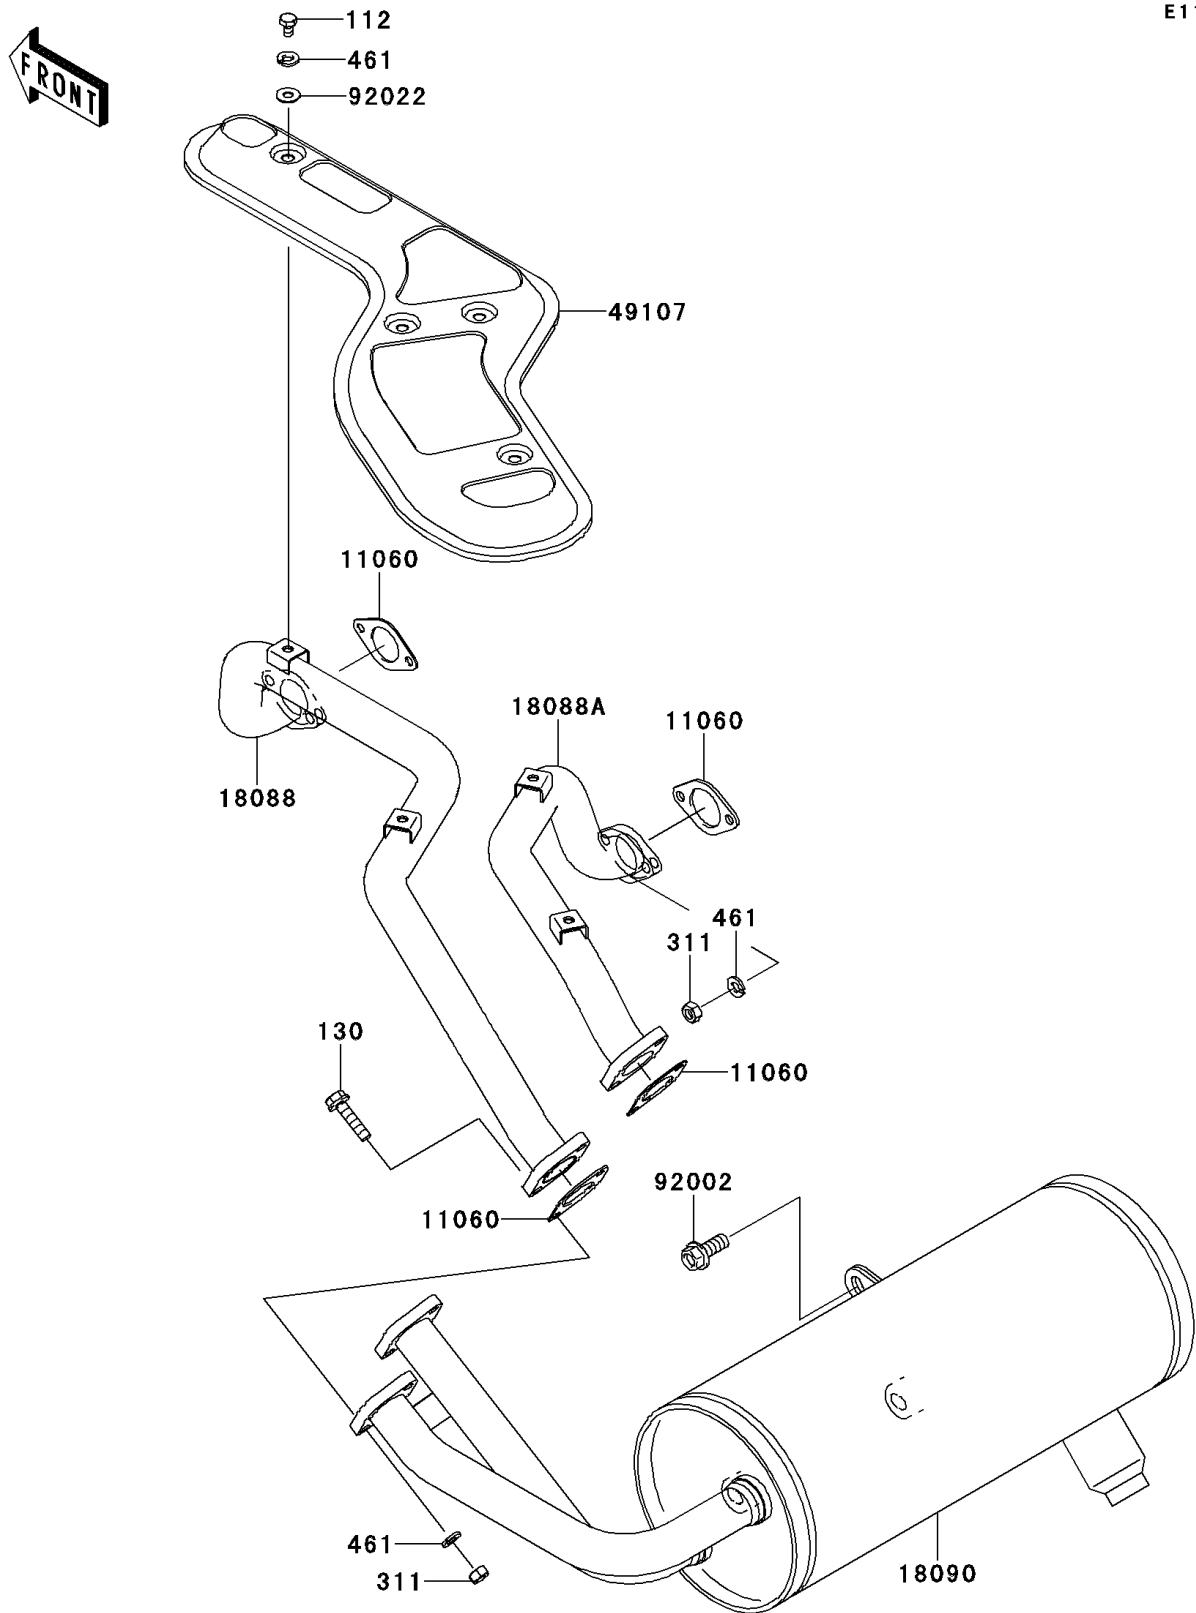

2011 Mule 4010 Trans4x4 Realtree APG HD

PARTS DIAGRAM

Muffler(s)

E1140