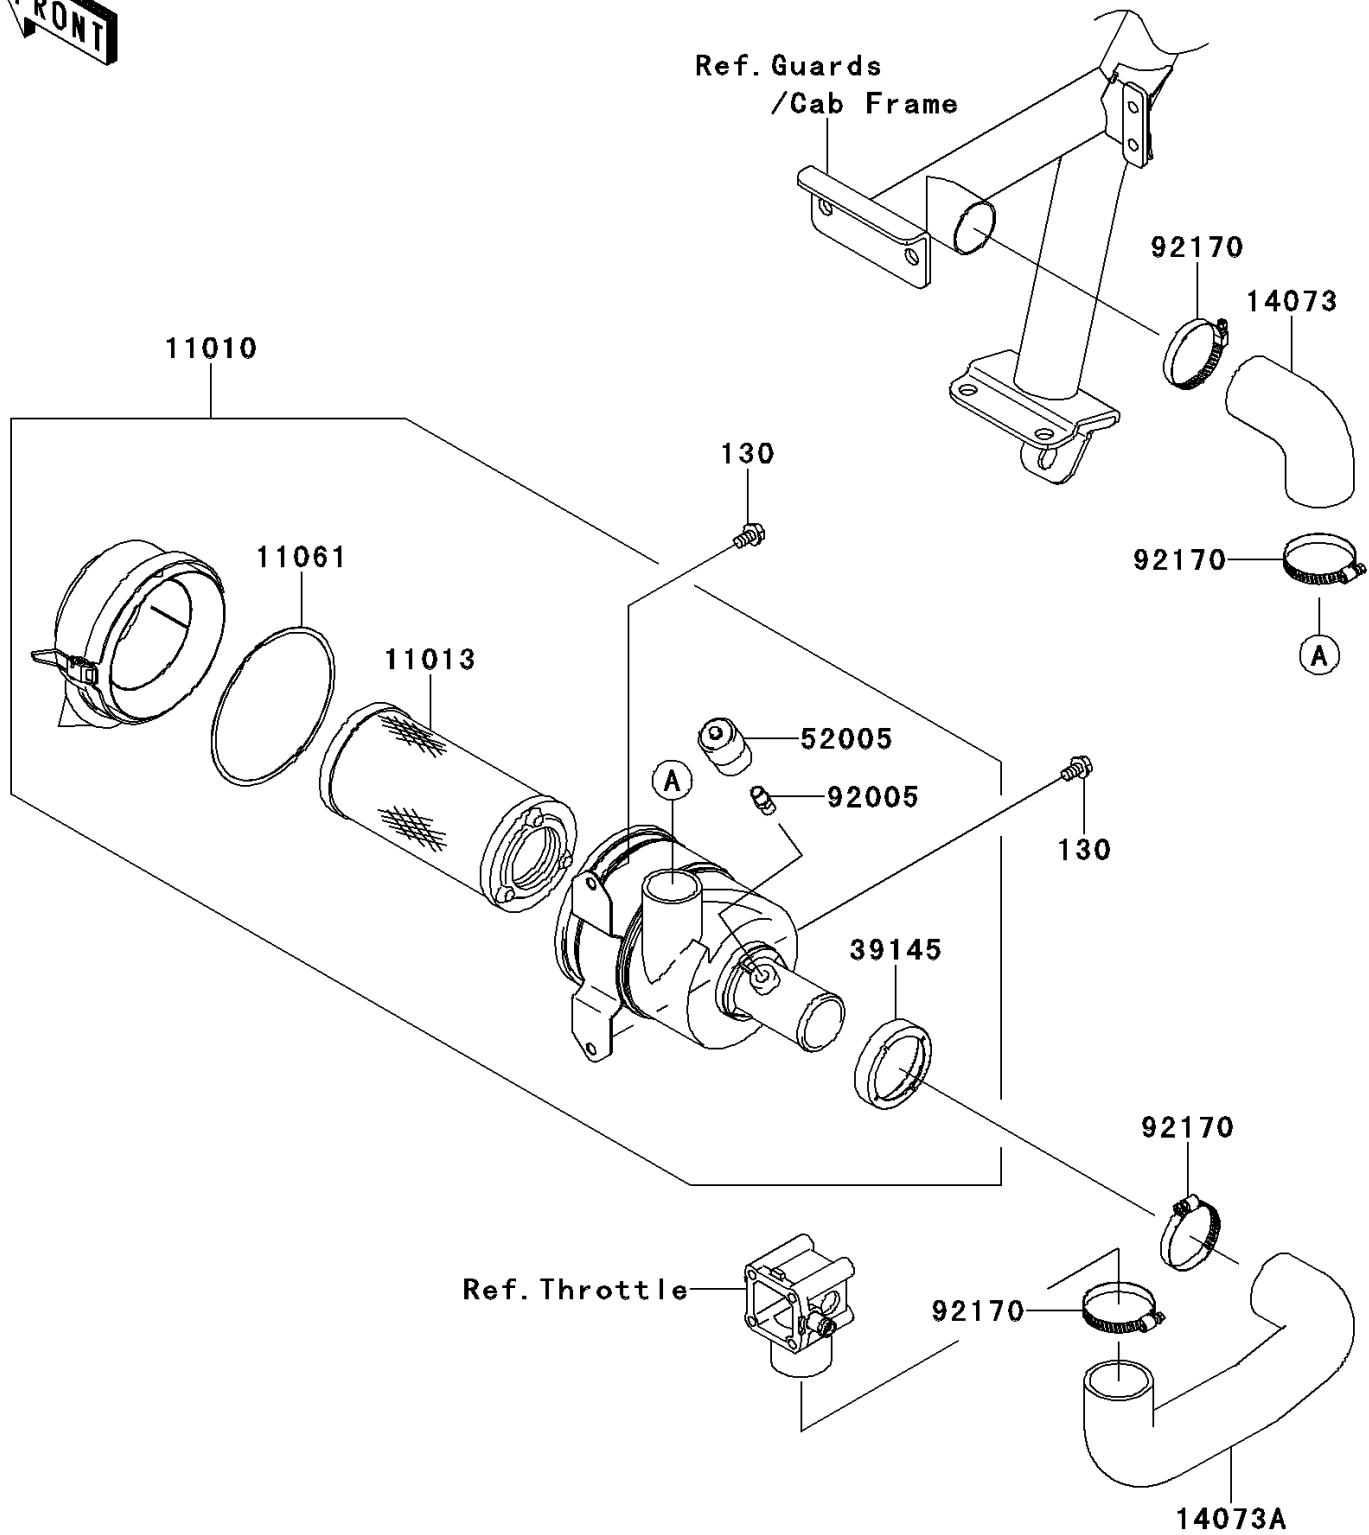

2011 Mule 4010 Trans4x4 Realtree APG HD

PARTS DIAGRAM Air Cleaner(SBF-SDF)

E1130A

2011 Mule 4010 Trans4x4 Realtree APG HD

PARTS LIST

Air Cleaner(SBF-SDF)

ITEM NAME

PART NUMBER

QUANTITY
