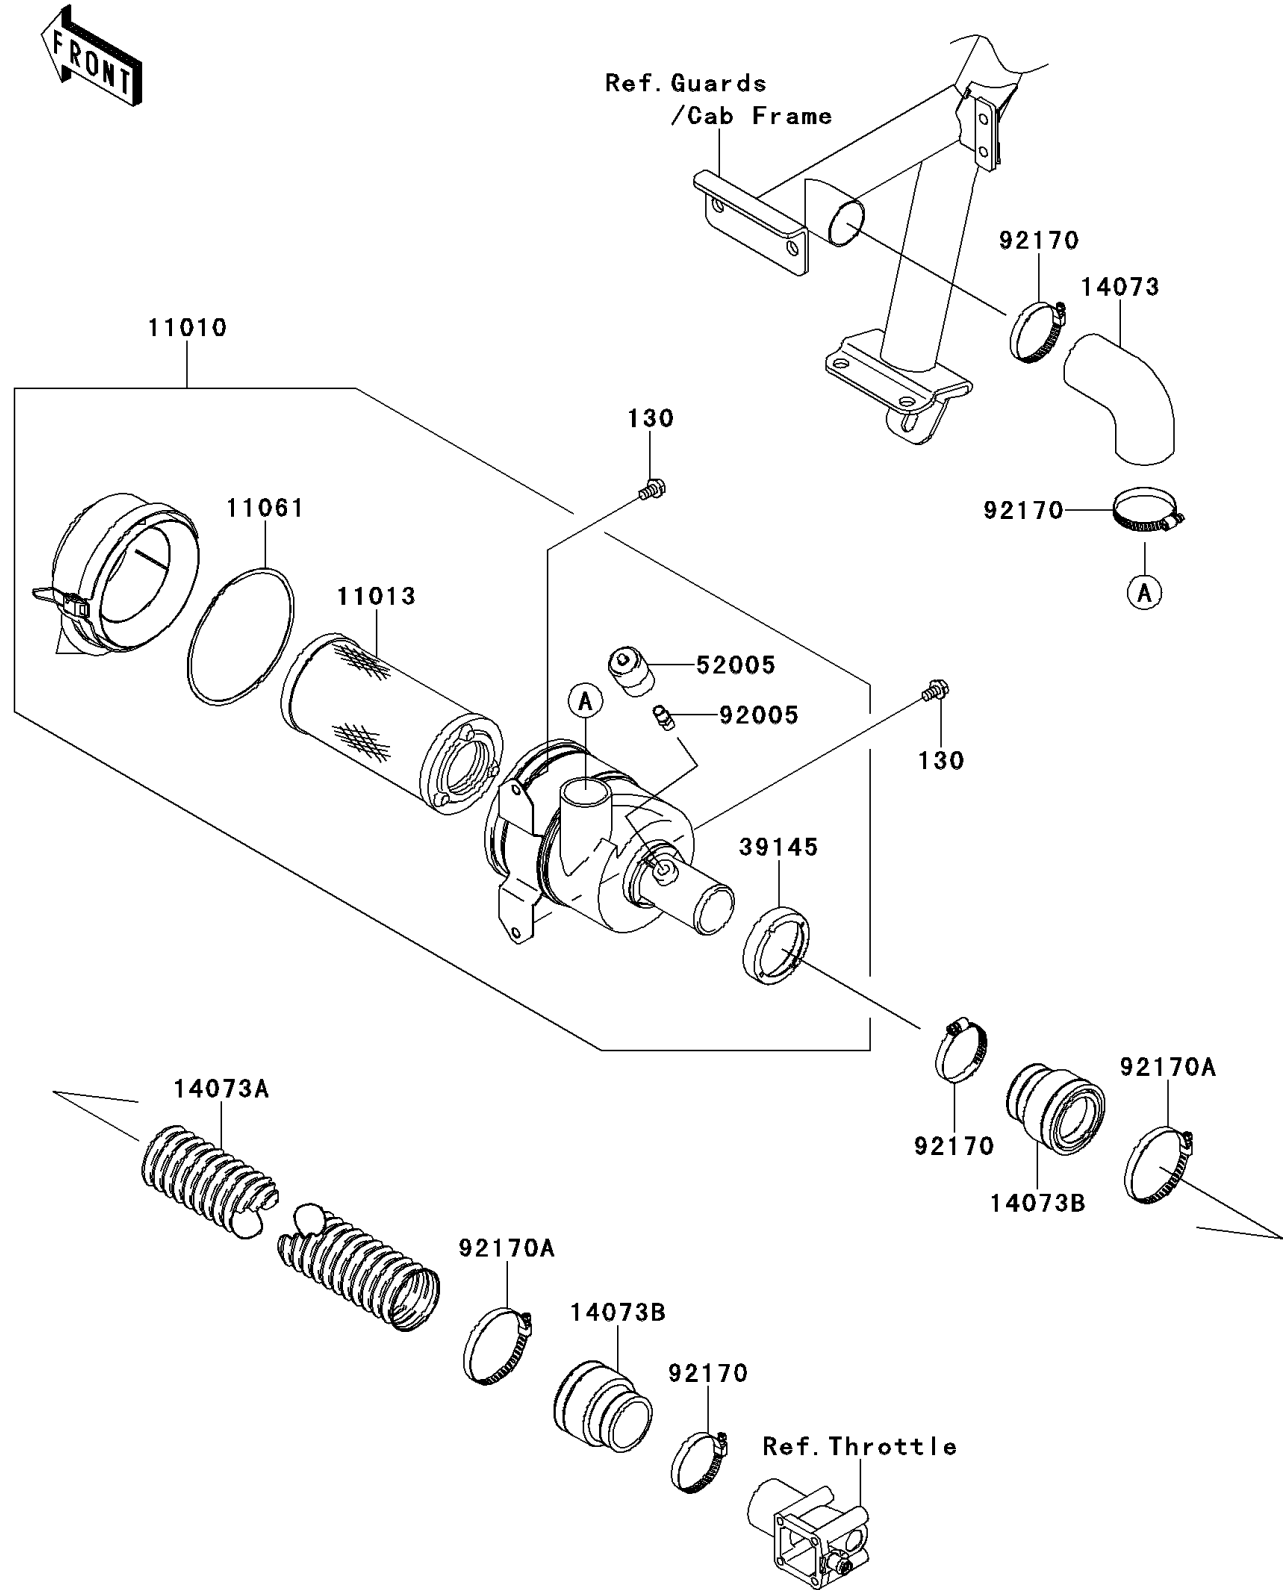

2011 Mule 4010 Trans4x4 Realtree APG HD

PARTS DIAGRAM Air Cleaner(S9F/SAF)

E1130

2011 Mule 4010 Trans4x4 Realtree APG HD

PARTS LIST

Air Cleaner(S9F/SAF)

ITEM NAME	PART NUMBER	QUANTITY
-----------	-------------	----------
