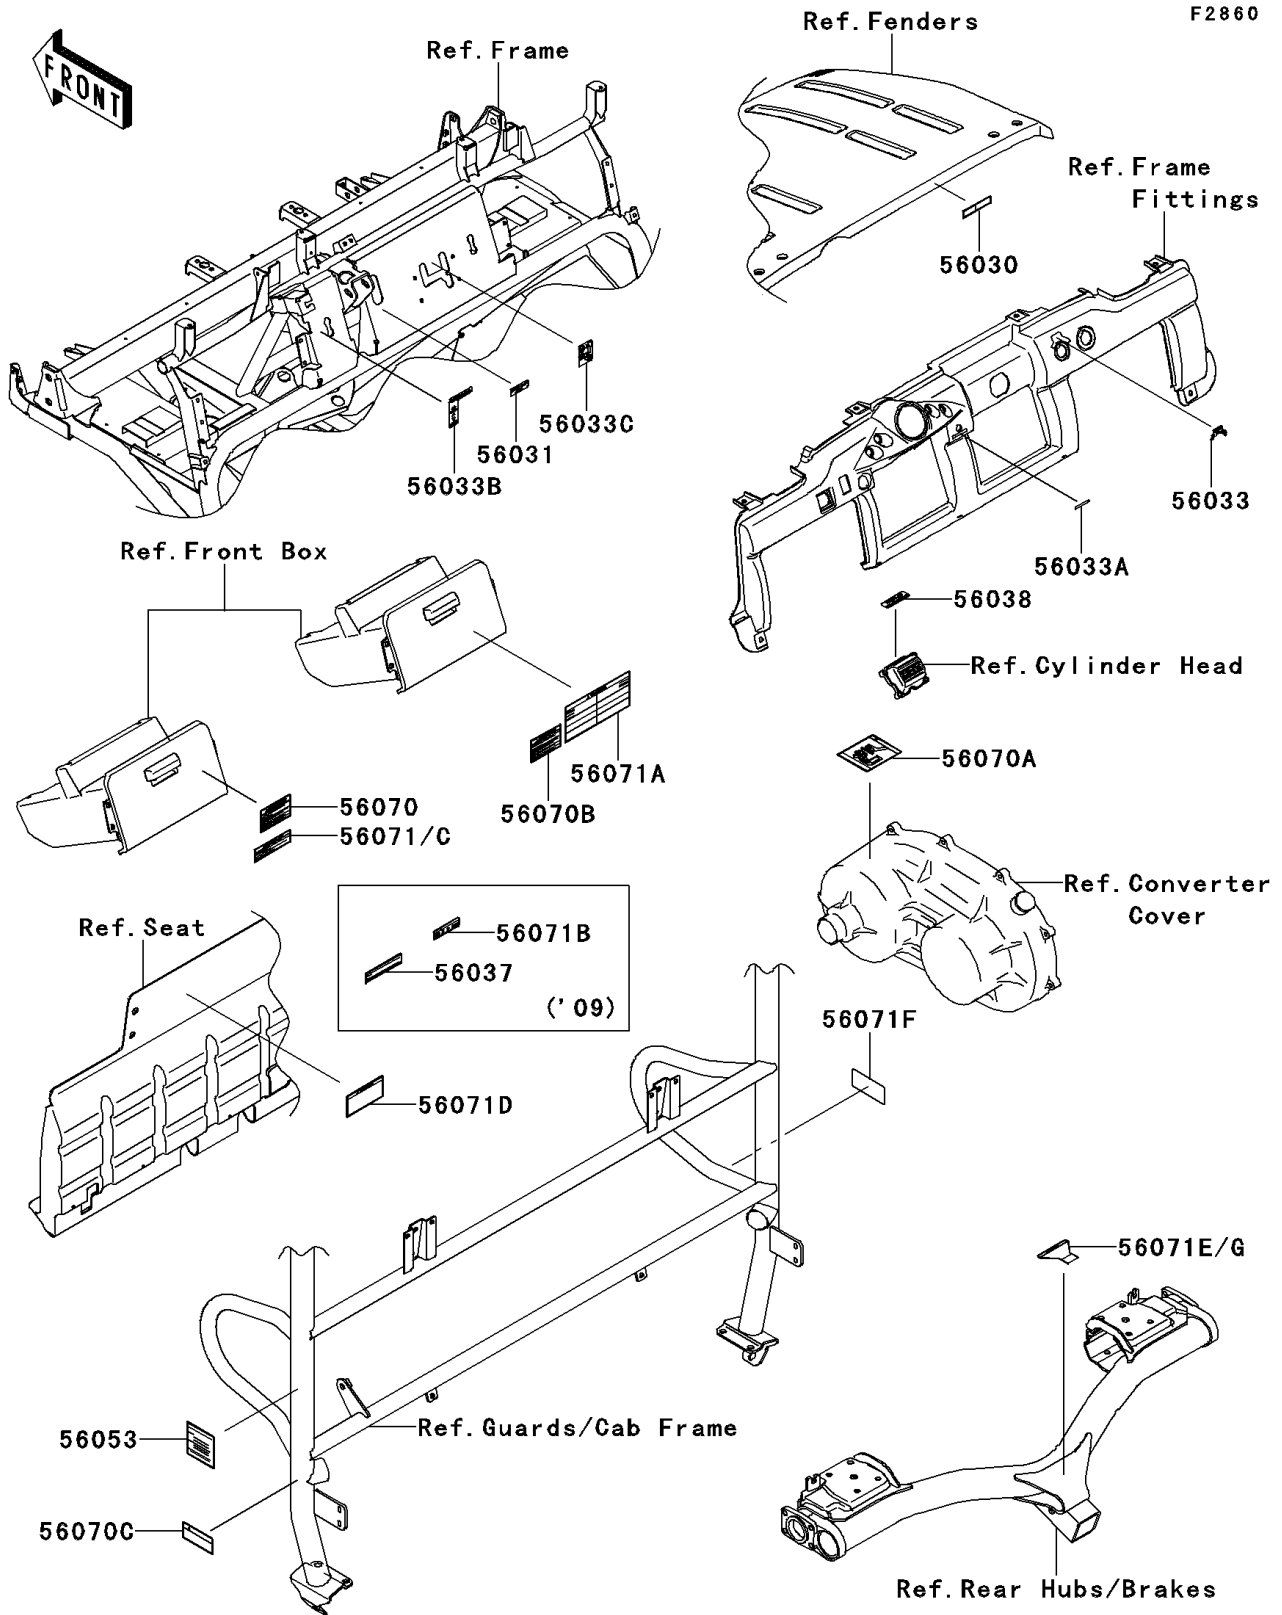

2011 MULE™ 4000

PARTS DIAGRAM

Labels

2011 MULE™ 4000

PARTS LIST

Labels

ITEM NAME

PART NUMBER

QUANTITY
