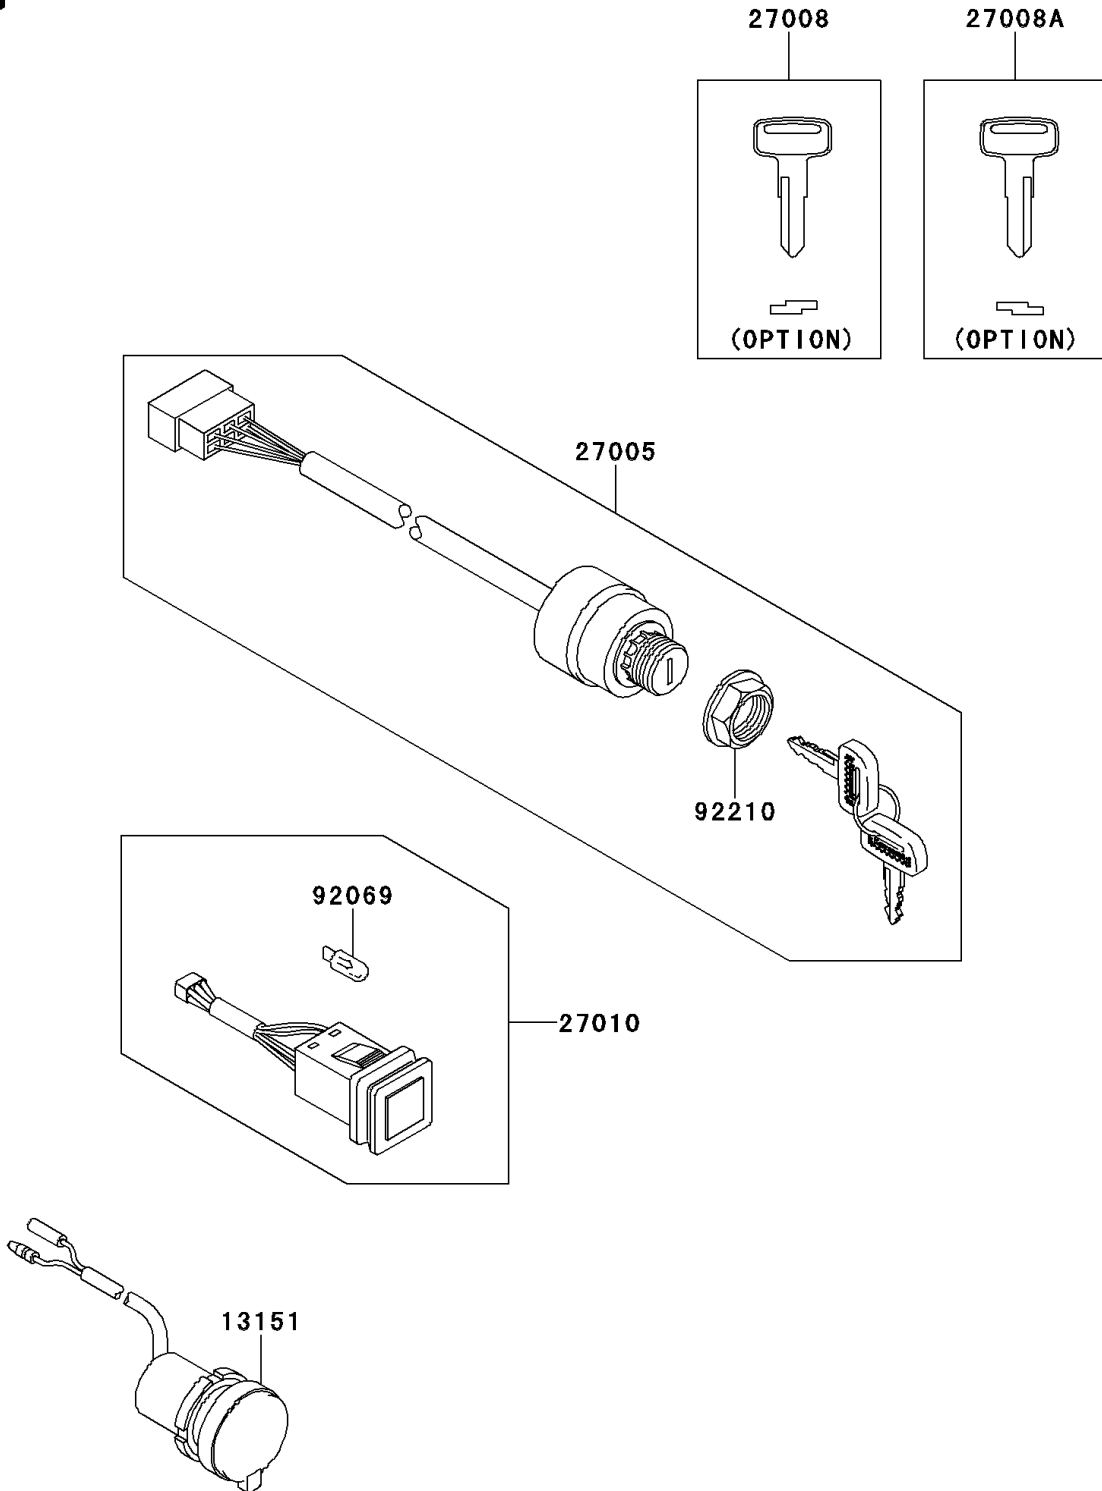

2011 MULE™ 4000

PARTS DIAGRAM

Ignition Switch(P9F-PCF)

F2770

2011 MULE™ 4000

PARTS LIST

Ignition Switch(P9F-PCF)

ITEM NAME

PART NUMBER

QUANTITY
