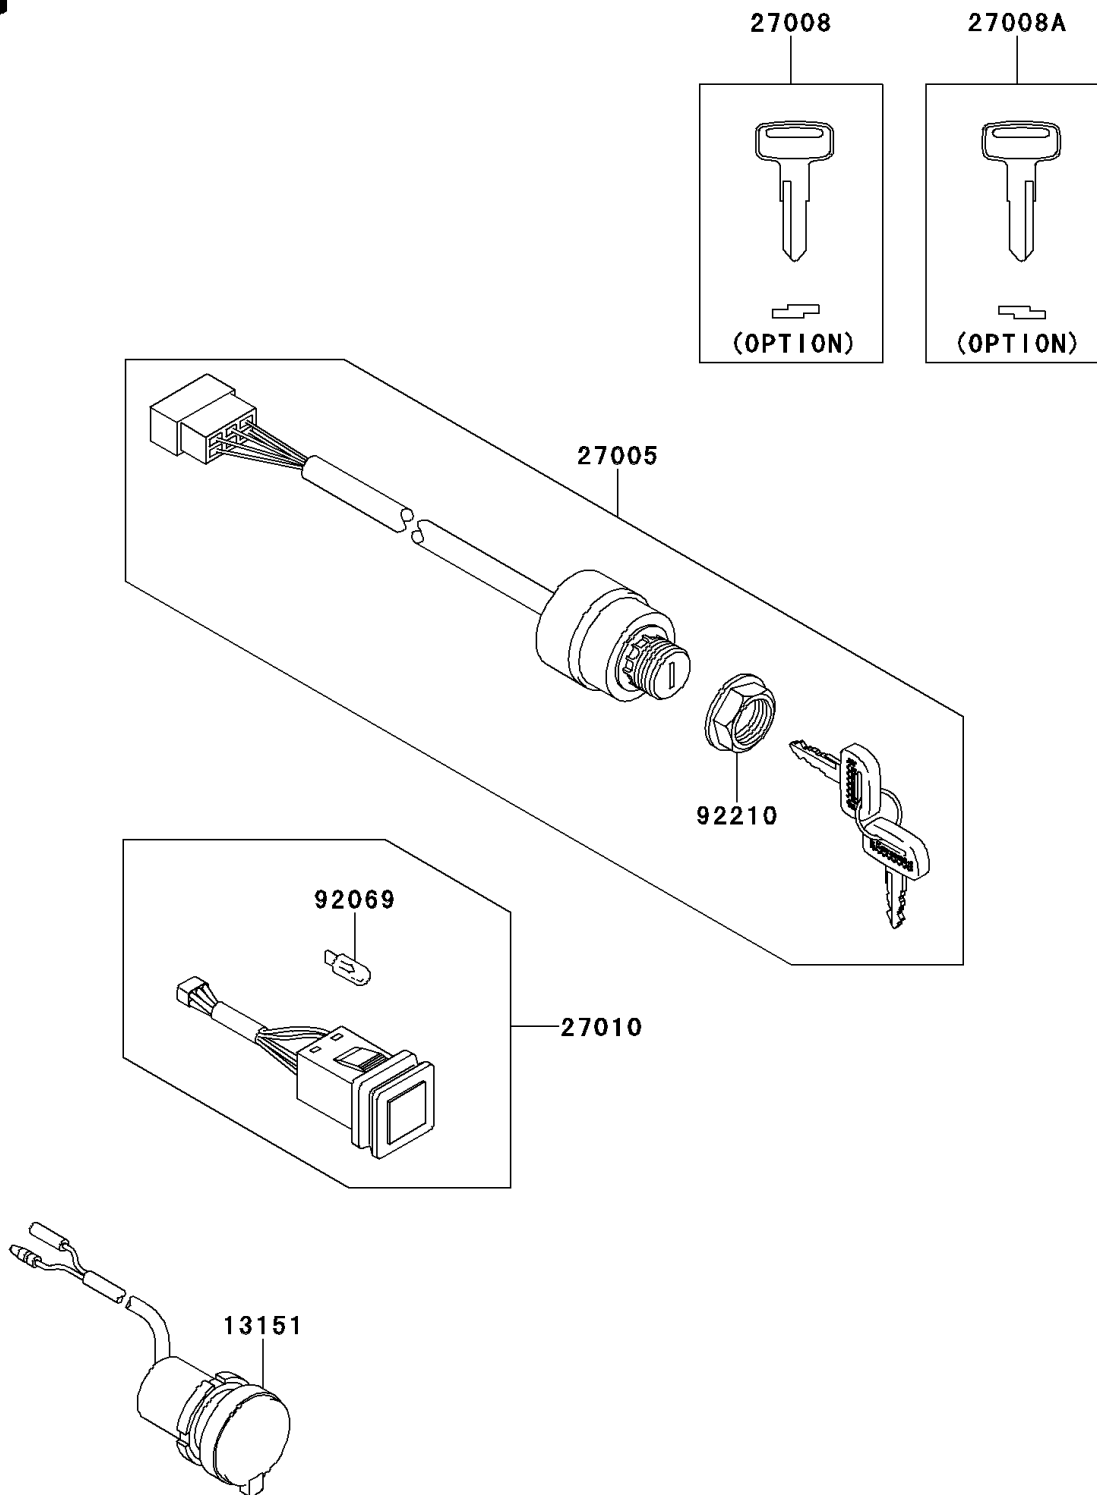

2009 Mule 4000

PARTS DIAGRAM

Ignition Switch(P9F-PCF)

F2770

2009 Mule 4000

PARTS LIST

Ignition Switch(P9F-PCF)

ITEM NAME

PART NUMBER

QUANTITY
