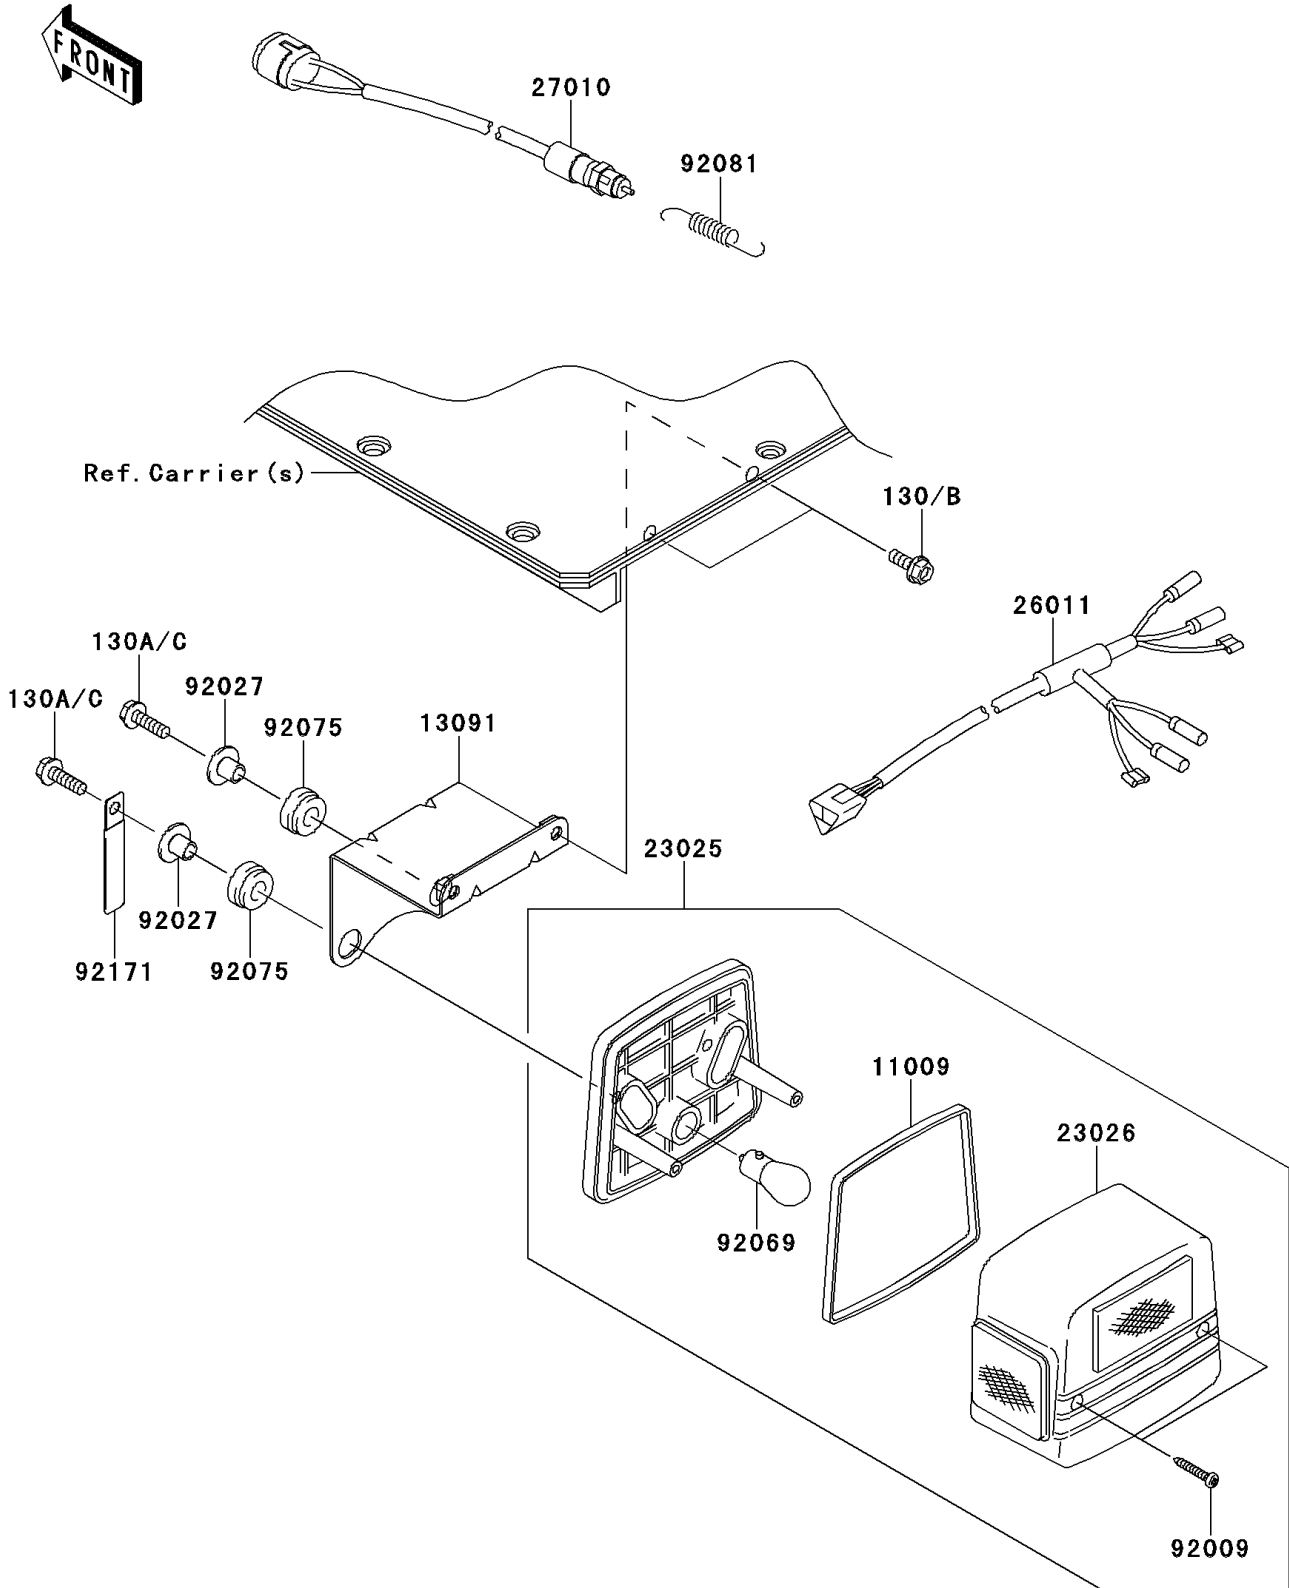

2010 Mule 4000

PARTS DIAGRAM

Taillight(s)

F2720

2010 Mule 4000

PARTS LIST

Taillight(s)

ITEM NAME

PART NUMBER

QUANTITY
