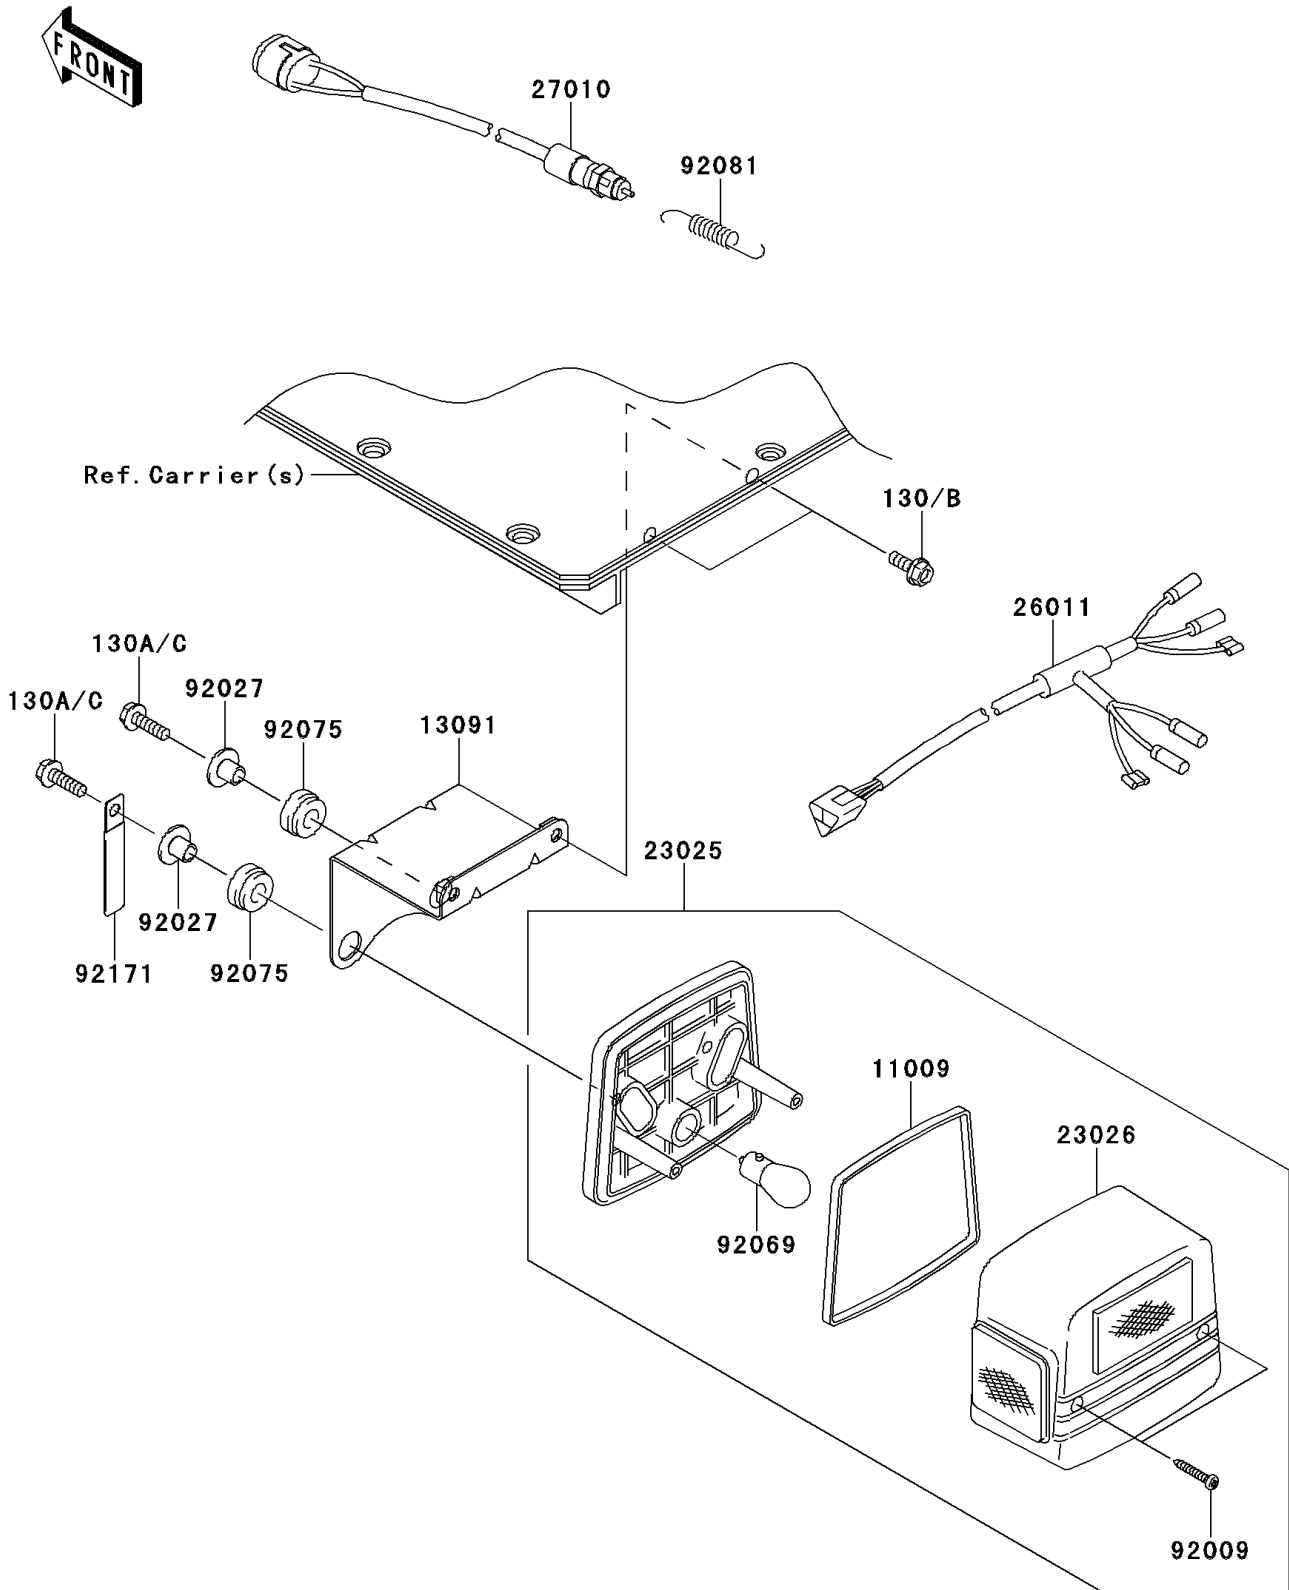

2011 MULE™ 4000

PARTS DIAGRAM

Taillight(s)

F2720

2011 MULE™ 4000

PARTS LIST

Taillight(s)

ITEM NAME

PART NUMBER

QUANTITY
