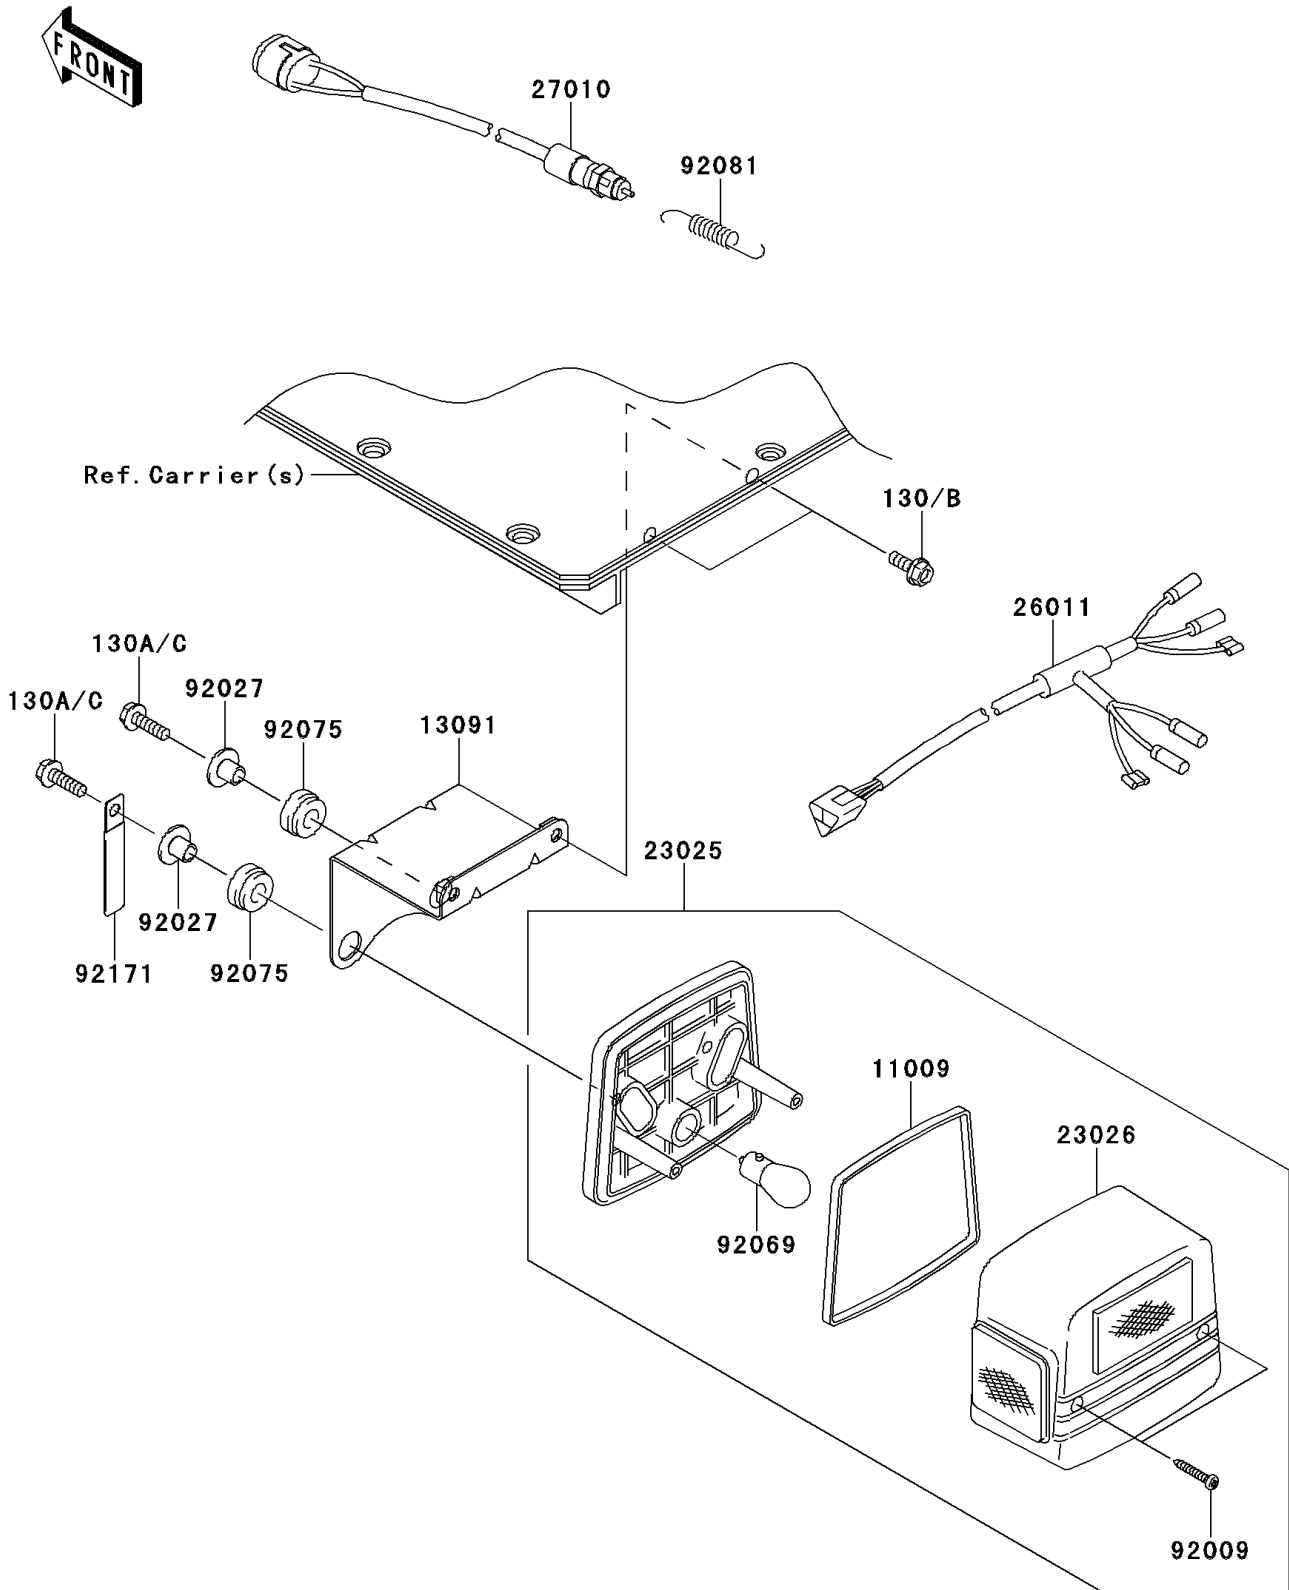

2009 Mule 4000

PARTS DIAGRAM

Taillight(s)

F2720

2009 Mule 4000

PARTS LIST

Taillight(s)

ITEM NAME

PART NUMBER

QUANTITY
