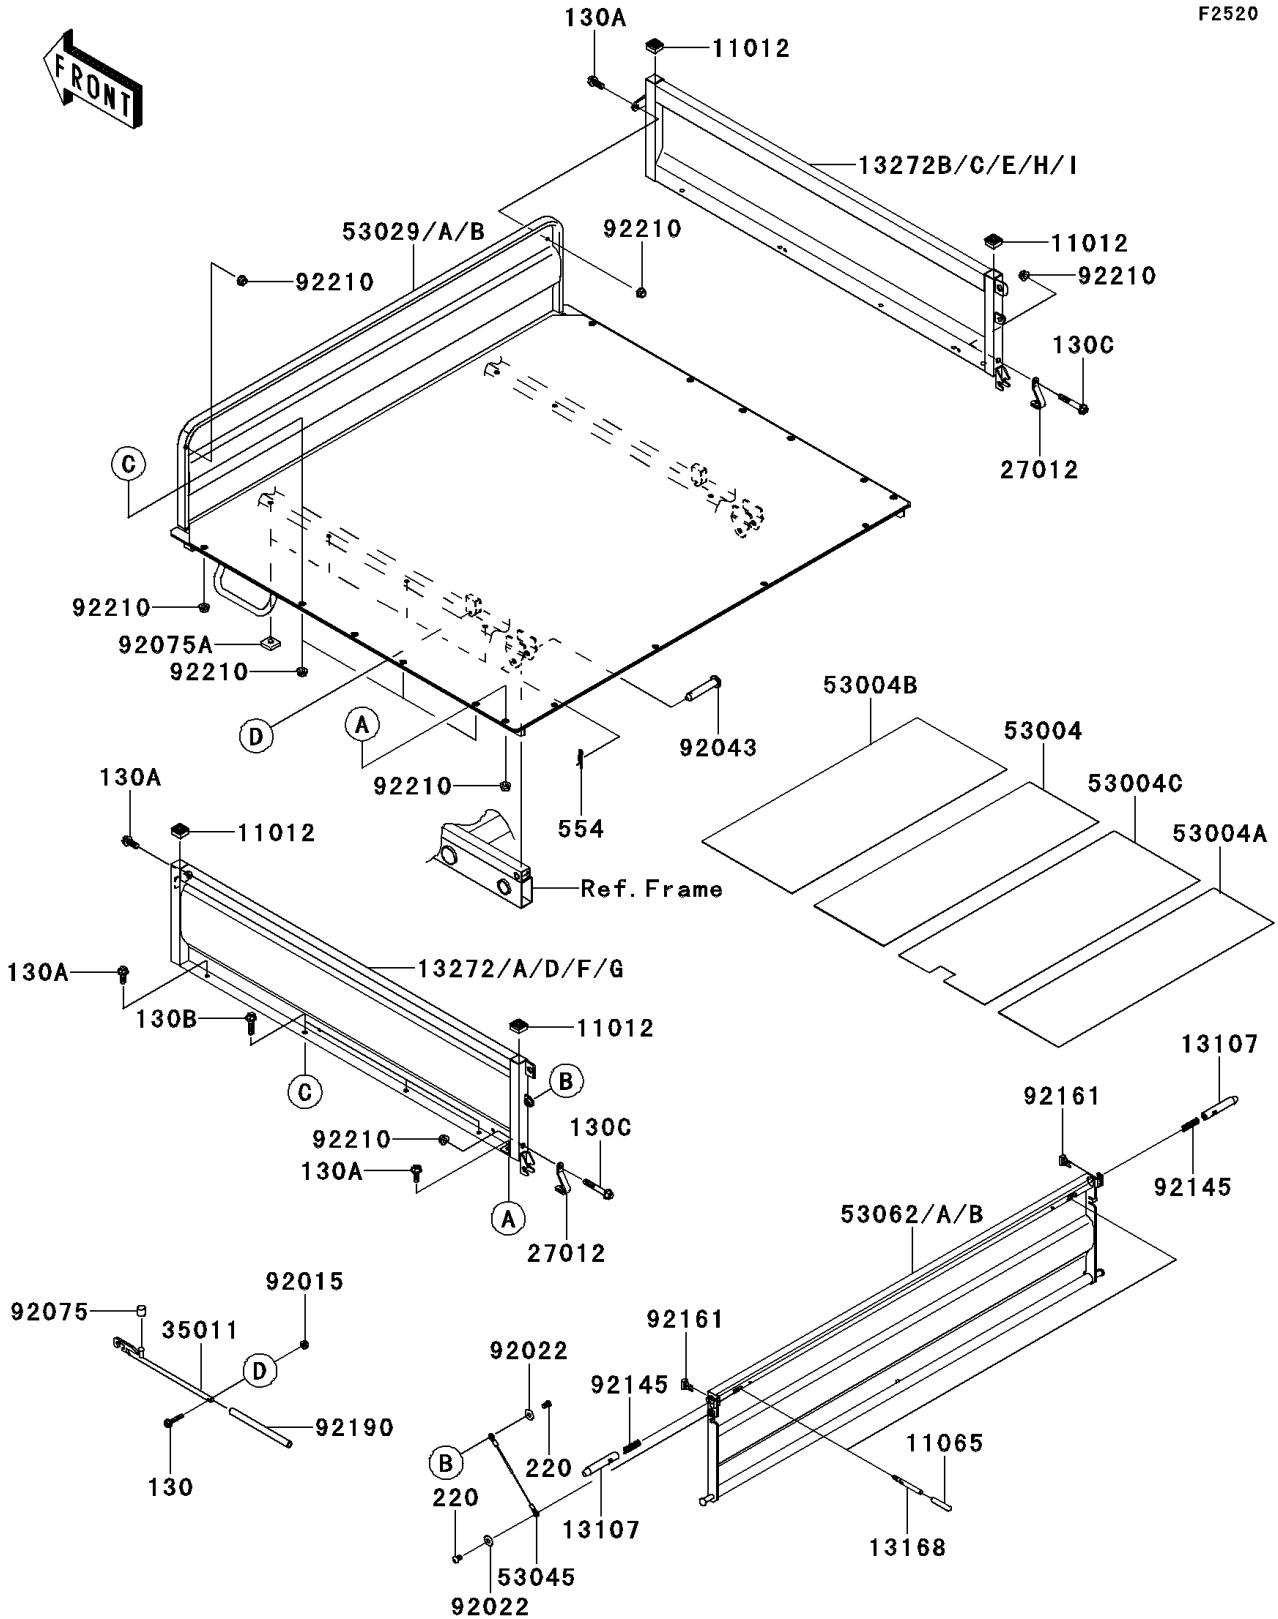

2011 MULE™ 4000

PARTS DIAGRAM

Carrier(s)

F2520

2011 MULE™ 4000

PARTS LIST

Carrier(s)

Kawasaki

Let the Good Times Roll®

ITEM NAME

PART NUMBER

QUANTITY
