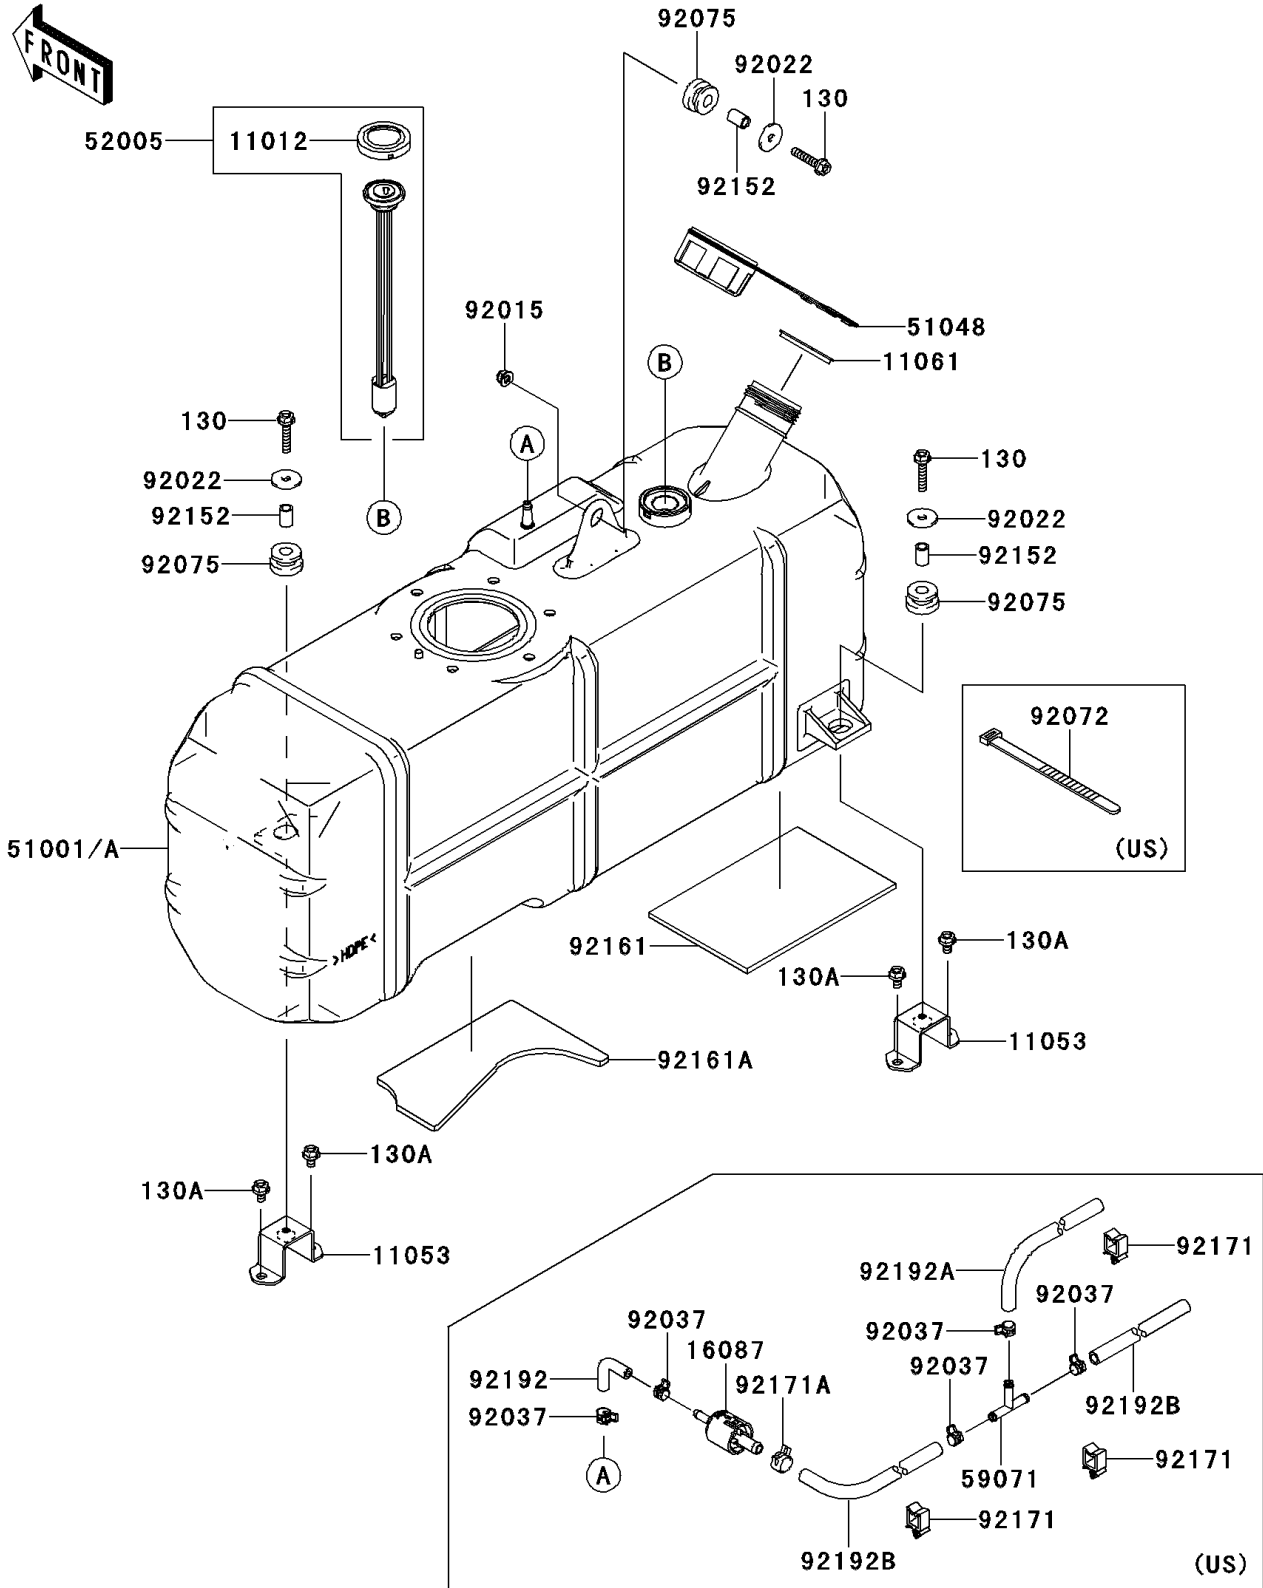

2011 MULE™ 4000

PARTS DIAGRAM

Fuel Tank(P9F/PAF)

F2410

2011 MULE™ 4000

PARTS LIST

Fuel Tank(P9F/PAF)

ITEM NAME

PART NUMBER

QUANTITY
