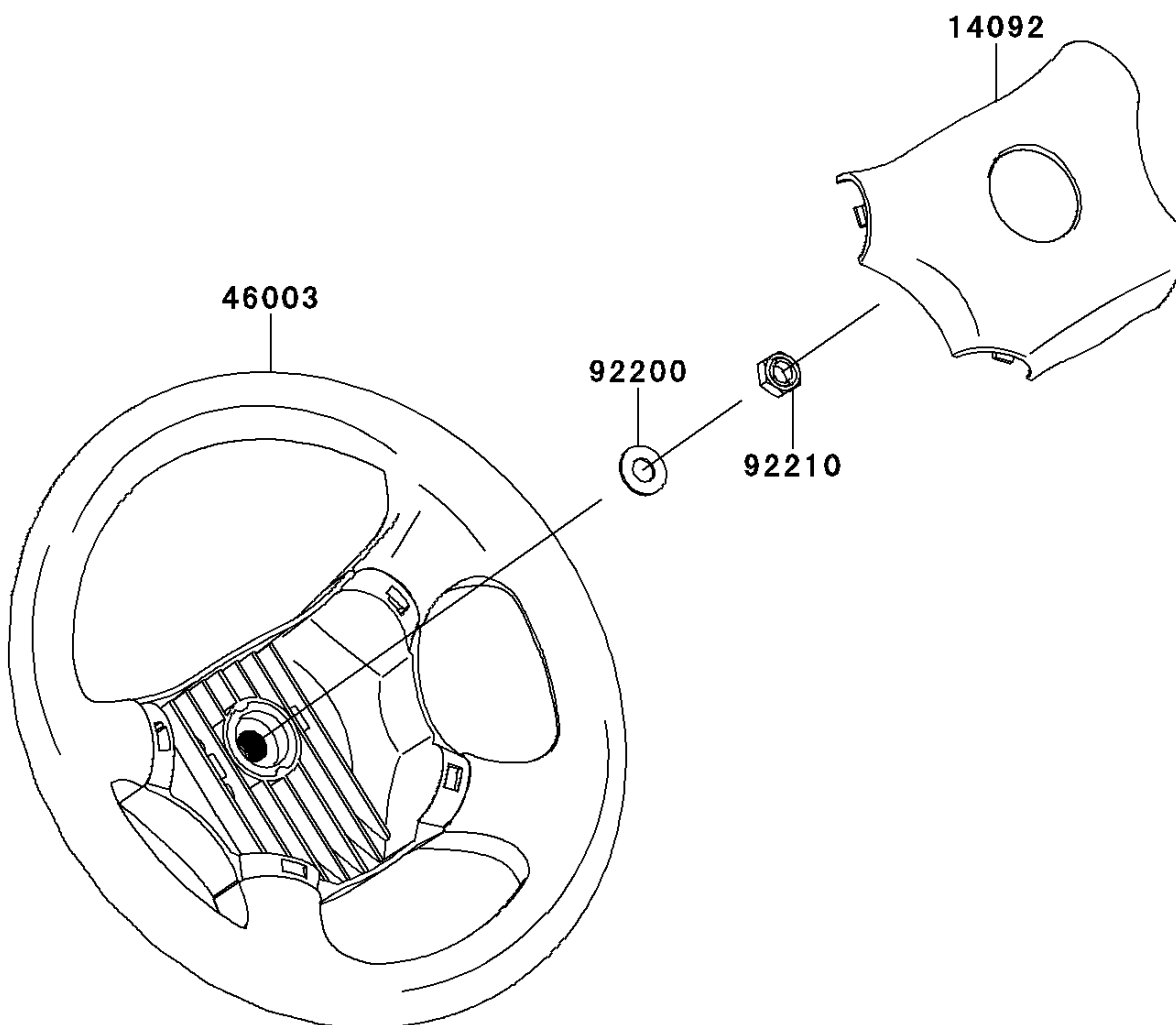

2013 MULE™ 4000

PARTS DIAGRAM

Steering Wheel(PDF)

F2311A

2013 MULE™ 4000

PARTS LIST

Steering Wheel(PDF)

ITEM NAME

PART NUMBER

QUANTITY
